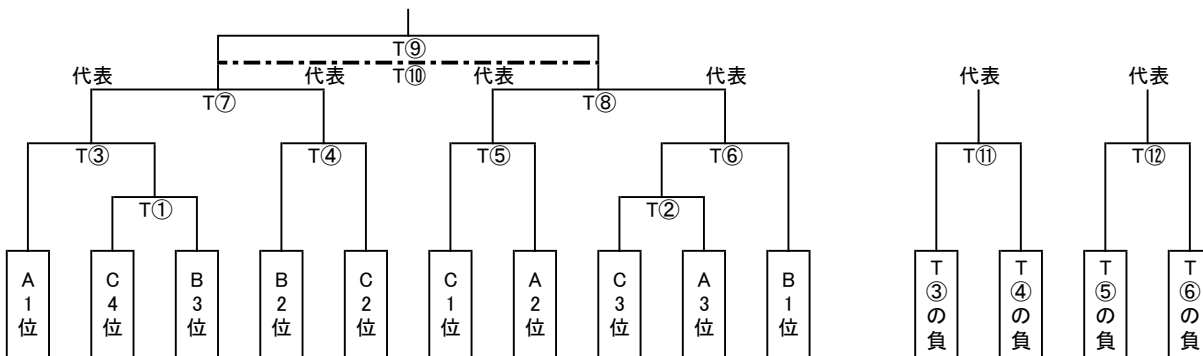

西部

【男子予選リーグ】

A	坂戸	志木	所沢北
坂戸		①	②
志木			③
所沢北			

B	朝霞	ふじみ野	聖望学園
朝霞		④	⑤
ふじみ野			⑥
聖望学園			

C	川越南	合同②	城北埼玉	西武台
川越南		⑦	⑧	⑨
合同②			⑩	⑪
城北埼玉				⑫
西武台				

※合同②…城西川越・筑波大坂戸

【男子代表決定トーナメント】

【女子予選リーグ】

a	朝霞	西武台	聖望学園
朝霞		1	2
西武台			3
聖望学園			

b	川越南	所沢北	筑波大坂戸	坂戸
川越南		4	5	6
所沢北			7	8
筑波大坂戸				9
坂戸				

【女子代表決定トーナメント】