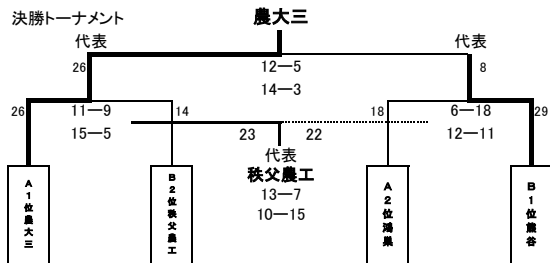

北部男子組み合わせ

Aリーグ

	農大三	秩父	鴻巣	順位
農大三		21○11 (14-1) (7-10)	28○6 (12-0) (16-6)	1位
秩父	11○21		11●20 (7-11) (4-9)	3位
鴻巣	6●28	20○11		2位

Bリーグ

	秩父農工	正智深谷	熊谷	順位 得失点
秩父農工		26○18 (14-6) (12-12)	26△26 (12-11) (14-15)	2位 8
正智深谷	18●26		17●28 (10-12) (7-16)	3位
熊谷	26△26	28○17		1位 11

決勝トーナメント

優勝 東京農業大学第三高等学校
第2位 埼玉県立熊谷高等学校
第3位 埼玉県立秩父農工科学高等学校
第4位 埼玉県立鴻巣高等学校

(第3位までが県大会に出場)

ベスト7

越智 真睦(農大三)
熊田 尚人(農大三)
石野 雅弥(農大三)
阿部 大紀(熊谷)
小関 完(熊谷)
井上 宏太(秩父農工)
小林 優斗(鴻巣)

北部女子組み合わせ

	寄居城北	農大三	秩父農工	熊谷女子	大妻嵐山	順位
寄居城北		10●15 (5-6) (5-9)	27○5 (15-2) (12-3)	14○4 (8-3) (6-1)	9●16 (5-7) (4-9)	3位
農大三	15○10		12○7 (8-5) (4-2)	12○5 (6-3) (6-2)	9●12 (6-7) (3-5)	2位
秩父農工	5●27	7●12		7●14 (2-6) (5-8)	11●16 (6-11) (5-5)	5位
熊谷女子	4●14	5●12	14○7		9●17 (2-7) (7-10)	4位
大妻嵐山	16○9	12○9	16○11	17○9		1位

優勝 大妻嵐山高等学校
第2位 東京農業大学第三高等学校
第3位 埼玉県立寄居城北高等学校
第4位 埼玉県立熊谷女子高等学校
第5位 埼玉県立秩父農工科学高等学校

(第4位までが県大会に出場)

ベスト7

高橋 春花(大妻嵐山)
青木 舞(大妻嵐山)
高橋 歩実(大妻嵐山)
須賀 咲月(農大三)
発知 紀佳(農大三)
横田 小姫(寄居城北)
矢田堀 真友(熊谷女子)