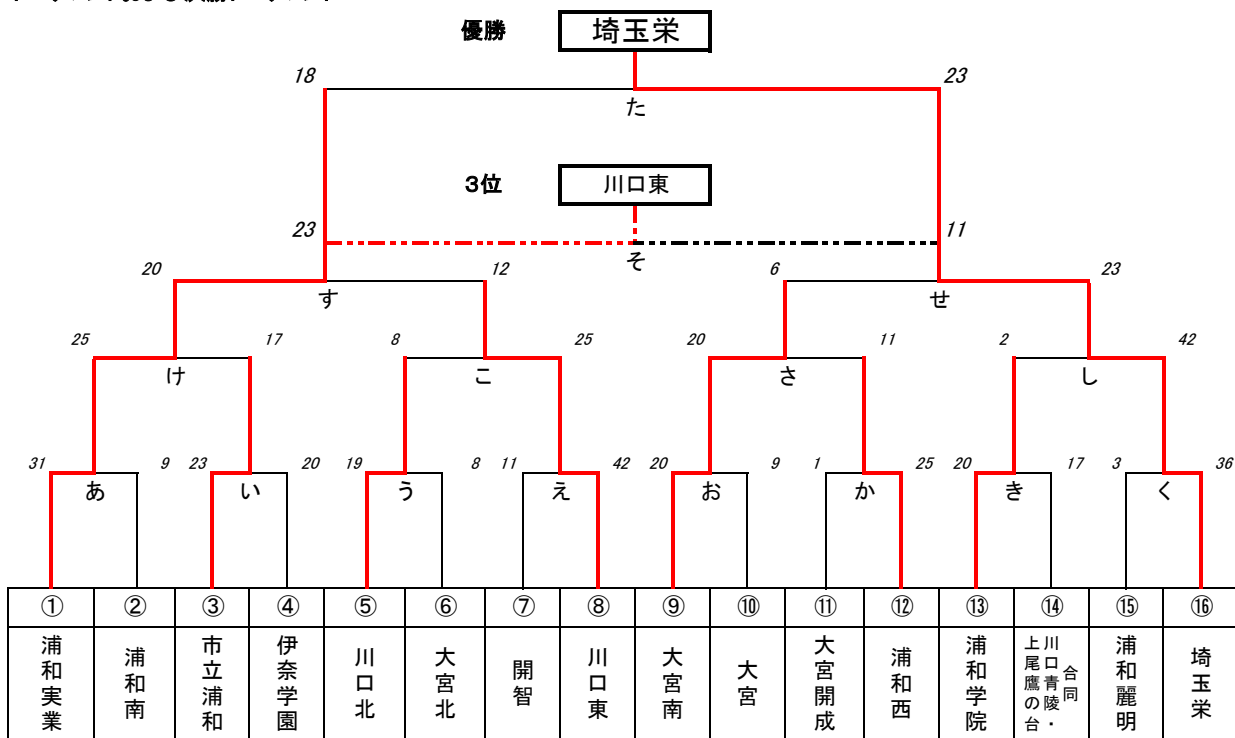

埼玉県新人大会 南部地区予選会(県大会出場枠12/16チーム)

女子

トーナメントおよび決勝トーナメント

地区大会シードチームについて

- ①にはIH予選1位の浦和実業が入り、⑯には県2位の埼玉栄が入る
- ⑧⑨にはIH予選3位の大宮南と川口東が抽選で入る
- ⑤⑫にはIH予選ベスト8の川口北が抽選で入る
- その他は各チーム抽選で入る

県大会シードについて

- 本大会1位は県1位シード、本大会2位は県2位シード
- 本大会3位は県3位シード、本大会4位は県4位シード
- 本大会5位は県ベスト8シード
- 本大会6位は地区1位シード

5位・6位決定トーナメント(県ベスト8シード・地区1位シード決め)

県大会出場決定リーグ 4/8チーム(A・Bリーグ2位まで県大会出場)

Aリーグ

	浦南	伊奈	大北	開智
浦南		×	○	○
伊奈	10-9		○	○
大北	8-11	7-12		○
開智	7-25	9-22	10-17	

Bリーグ

	大宮	開成	合同	麗明
大宮		○	○	○
開成	4-23		×	×
合同	4-27	12-5		×
麗明	8-24	29-8	22-7	