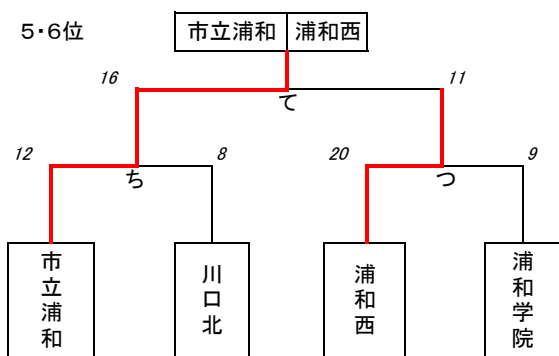

埼玉県新人大会 南部地区予選会(県大会出場枠12/16チーム)

女子

トーナメントおよび決勝トーナメント

地区大会シードチームについて

- ①にはIH予選1位の浦和実業が入り、⑯には県2位の埼玉栄が入る
- ⑧⑨にはIH予選3位の大宮南と川口東が抽選で入る
- ⑤⑫にはIH予選ベスト8の川口北が抽選で入る
- その他は各チーム抽選で入る

県大会シードについて

- 本大会1位は県1位シード、本大会2位は県2位シード
- 本大会3位は県3位シード、本大会4位は県4位シード
- 本大会5位は県ベスト8シード
- 本大会6位は地区1位シード

5位・6位決定トーナメント(県ベスト8シード・地区1位シード決め)

県大会出場決定リーグ 4/8チーム(A・Bリーグ2位まで県大会出場)

Aリーグ

	浦南	伊奈	大北	開智
浦南		×	○	○
伊奈	10-9		○	○
大北	8-11	7-12		○
開智	7-25	9-22	10-17	

Bリーグ

	大宮	開成	合同	麗明
大宮		○	○	○
開成	4-23		×	×
合同	4-27	12-5		×
麗明	8-24	29-8	22-7	