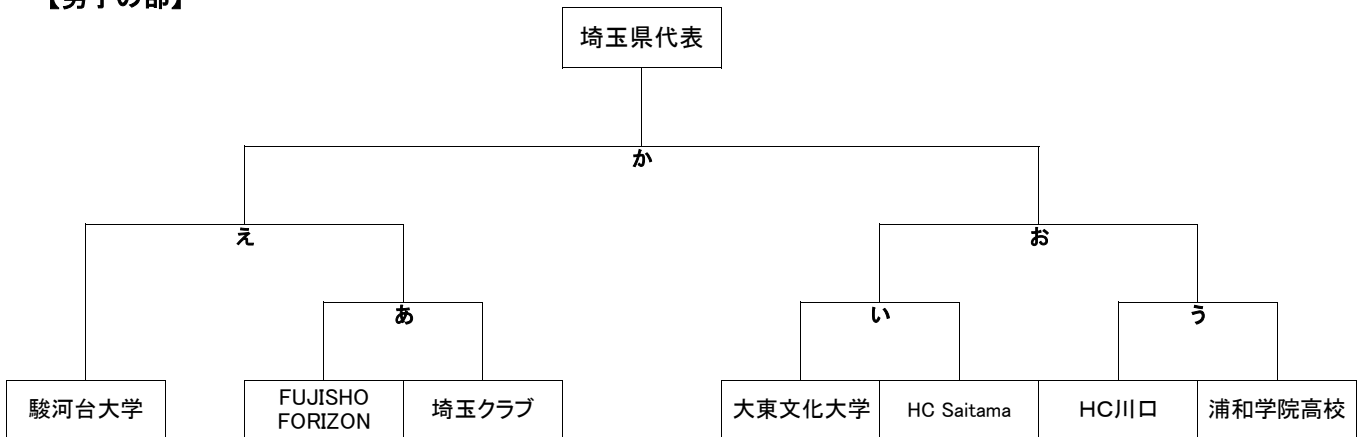

平成30年度 第70回日本選手権大会関東ブロック大会 埼玉県大会

【男子の部】

【女子の部】

7月7日(土) 駿河台大学体育館
開館 8:30～ 打ち合せ 9:00～

	時間	試合	審判	オフィシャル
1	10:00～	あ	県協会・クラブ	駿河台大学
2	11:10～	い	県協会・クラブ	あ の 負
3	12:20～	う	県協会・クラブ	い の 負
4	13:30～	え	県協会・クラブ	う の 負
5	15:20～	お	県協会・クラブ	え の 負

【1回戦 あ・い・う】

○25-(7)-25 タイムアウトなし
○同点の場合は5名による7mTC

【準決勝 え・お】

○25-(7)-25 タイムアウト前後半1回ずつ
○同点の場合は、第一延長後、5名による7mTC

7月8日(日) 駿河台大学体育館
開館 8:30～ 打ち合せ 9:00～

	時間	試合	審判	オフィシャル
1	10:00～	★	県協会・クラブ	競技役員・クラブ
2	11:30～	か	県協会・クラブ	★ の 負

【男子決勝】【女子決定戦】

○30-(10)-30 タイムアウト3回

○同点の場合は、第一延長後、5名による7mTC

<詳細結果>

【1回戦】

あ		い		う	
0	-	0	-	0	-
	7m TC		7m TC		7m TC

【準決勝】

え		お	
0	-	0	-
	延前		延前
	延後		延後
	7m TC		7m TC