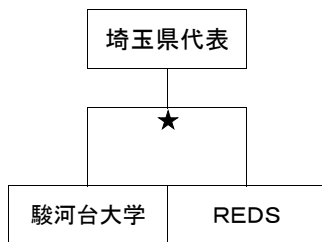

【女子の部】

7月7日(土) 駿河台大学体育館
開館 8:30～ 打ち合せ 9:00～

	時間	試合	審判	オフィシャル
1	10:00～	あ	県協会・クラブ	駿河台大学
2	11:10～	い	県協会・クラブ	あ の 負
3	12:20～	う	県協会・クラブ	い の 負
4	13:30～	え	県協会・クラブ	う の 負
5	15:20～	お	県協会・クラブ	え の 負

【1回戦 あ・い・う】

○25-(7)-25 タイムアウトなし
○同点の場合は5名による7mTC

【準決勝 え・お】

○25-(7)-25 タイムアウト前後半1回ずつ
○同点の場合は、第一延長後、5名による7mTC

7月8日(日) 駿河台大学体育館
開館 8:30～ 打ち合せ 9:00～

	時間	試合	審判	オフィシャル
1	10:00～	★	県協会・クラブ	競技役員・クラブ
2	11:30～	か	県協会・クラブ	★ の 負

【男子決勝】【女子決定戦】

○30-(10)-30 タイムアウト3回

○同点の場合は、第一延長後、5名による7mTC

<詳細結果>

【1回戦】

あ		い		う	
0	-	0	-	0	-
	7m TC		7m TC		7m TC

【準決勝】

え		お	
0	-	0	-
	延前		延前
	延後		延後
	7m TC		7m TC

【決勝】

か	
0	-
	延前
	延後
	7m TC

【女子決定戦】

★	
0	-
	延前
	延後
	7m TC