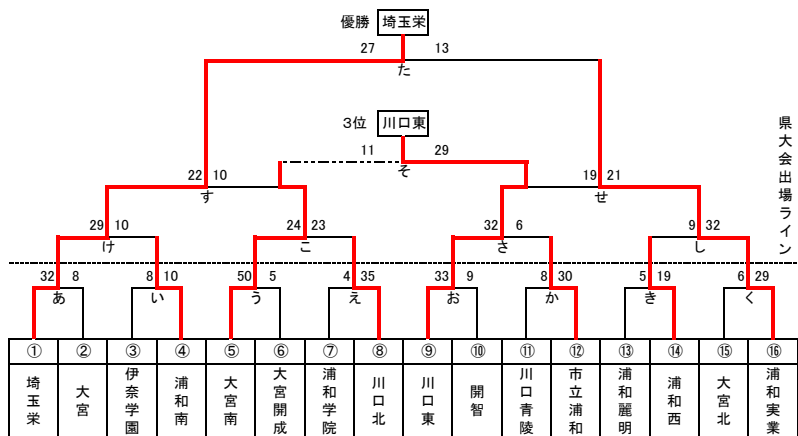

埼玉県新人大会 南部地区予選会

H30.10/29,30,11/1,2,4

女子

決勝				3決				準決勝										
た	27	計	13	そ	11	計	29	す	22	計	10	せ	19	計	21			
埼玉栄	15	前	2	浦和美業	大宮南	6	前	14	川口東	埼玉栄	12	前	5	大宮南	川口東	10	前	11
	12	後	11			5	後	15			10	後	5			9	後	8
2回戦				0				7mtc 2										
け	29	計	10	こ	24	計	23	さ	32	計	6	し	9	計	32			
埼玉栄	16	前	7	浦和南	大宮南	13	前	10	川口北	川口東	19	前	2	市立浦和	浦和西	4	前	16
	13	後	3			11	後	13			13	後	4			5	後	16
1回戦				0				7mtc 2										
け	32	計	8	い	8	計	10	う	50	計	5	え	4	計	35			
埼玉栄	17	前	2	大宮	伊奈学園	6	前	1	浦和南	大宮南	28	前	3	大宮開成	浦和学院	2	前	17
	15	後	6			2	後	7			22	後	2			2	後	18
5位決定トーナメント				7位決定戦				5位決定戦										
ち	12	計	8	つ	15	計	16	て	22	計	16	と	9	計	12			
浦和南	4	前	3	川口北	市立浦和	8	前	7	浦和西	川口北	6	前	8	市立浦和	浦和南	5	前	7
	8	後	5			7	後	9			16	後	8			4	後	5

Aリーグ

	大宮	伊奈学園	大宮開成	浦和学院
大宮	○	○	○	○
伊奈学園	×	○	○	○
大宮開成	×	×	○	×
浦和学院	×	×	○	○

Bリーグ

	開智	川口青陵	浦和麗明	大宮北
開智	○	×	○	×
川口青陵	○	○	○	×
浦和麗明	×	×	○	×
大宮北	○	○	○	○

代表決定リーグ

な	10	計	9	に	27	計	3	ぬ	19	計	1	ね	30	計	5			
大宮	5	前	5	伊奈学園	大宮	15	前	2	大宮開成	大宮	8	前	0	浦和学院	伊奈学園	13	前	0
	5	後	4			12	後	1			11	後	1			17	後	5
の	28	計	3	は	9	計	10	ひ	9	計	14	ふ	13	計	5			
伊奈学園	14	前	0	浦和学院	大宮開成	7	前	4	開智	4	前	10	川口青陵	開智	7	前	1	
	14	後	3			2	後	6			5	後	4			6	後	4
へ	5	計	10	ほ	16	計	8	ま	7	計	13	み	0	計	19			
開智	3	前	5	大宮北	川口青陵	7	前	3	浦和麗明	川口青陵	5	前	5	大宮北	浦和麗明	0	前	8
	2	後	5			9	後	5			2	後	8			0	後	11