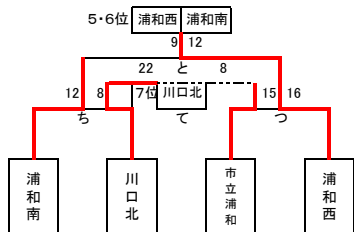

埼玉県新人大会 南部地区予選会

H30.10/29,30,11/1,2,4

女子

決勝				3決				準決勝										
た	27	計	13	そ	11	計	29	す	22	計	10	せ	19	計	21			
埼玉栄	15	前	2	浦和美業	大宮南	6	前	14	川口東	埼玉栄	12	前	5	大宮南	川口東	10	前	11
	12	後	11			5	後	15			10	後	5			9	後	8
2回戦				0				7mtc 2										
け	29	計	10	こ	24	計	23	さ	32	計	6	し	9	計	32			
埼玉栄	16	前	7	浦和南	大宮南	13	前	10	川口北	川口東	19	前	2	市立浦和	浦和西	4	前	16
	13	後	3			11	後	13			13	後	4			5	後	16
1回戦				0				7mtc 2										
け	32	計	8	い	8	計	10	う	50	計	5	え	4	計	35			
埼玉栄	17	前	2	大宮	伊奈学園	6	前	1	浦和南	大宮南	28	前	3	大宮開成	浦和学院	2	前	17
	15	後	6			2	後	7			22	後	2			2	後	18
5位決定トーナメント				7位決定戦				5位決定戦										
ち	12	計	8	つ	15	計	16	て	22	計	16	と	9	計	12			
浦和南	4	前	3	川口北	市立浦和	8	前	7	浦和西	川口北	6	前	8	市立浦和	浦和南	5	前	7
	8	後	5			7	後	9			16	後	8			4	後	5

Aリーグ

	大宮	伊奈学園	大宮開成	浦和学院
大宮	○	○	○	○
伊奈学園	×	○	○	○
大宮開成	×	×	○	×
浦和学院	×	×	○	○

Bリーグ

	開智	川口青陵	浦和麗明	大宮北
開智	○	×	○	×
川口青陵	○	○	○	×
浦和麗明	×	×	○	×
大宮北	○	○	○	○

代表決定リーグ

な	10	計	9	に	27	計	3	ぬ	19	計	1	ね	30	計	5			
大宮	5	前	5	伊奈学園	大宮	15	前	2	大宮開成	大宮	8	前	0	浦和学院	伊奈学園	13	前	0
	5	後	4			12	後	1			11	後	1			17	後	5
の	28	計	3	は	9	計	10	ひ	9	計	14	ふ	13	計	5			
伊奈学園	14	前	0	浦和学院	大宮開成	7	前	4	開智	4	前	10	川口青陵	開智	7	前	1	
	14	後	3			2	後	6			5	後	4			6	後	4
へ	5	計	10	ほ	16	計	8	ま	7	計	13	み	0	計	19			
開智	3	前	5	大宮北	川口青陵	7	前	3	浦和麗明	川口青陵	5	前	5	大宮北	浦和麗明	0	前	8
	2	後	5			9	後	5			2	後	8			0	後	11