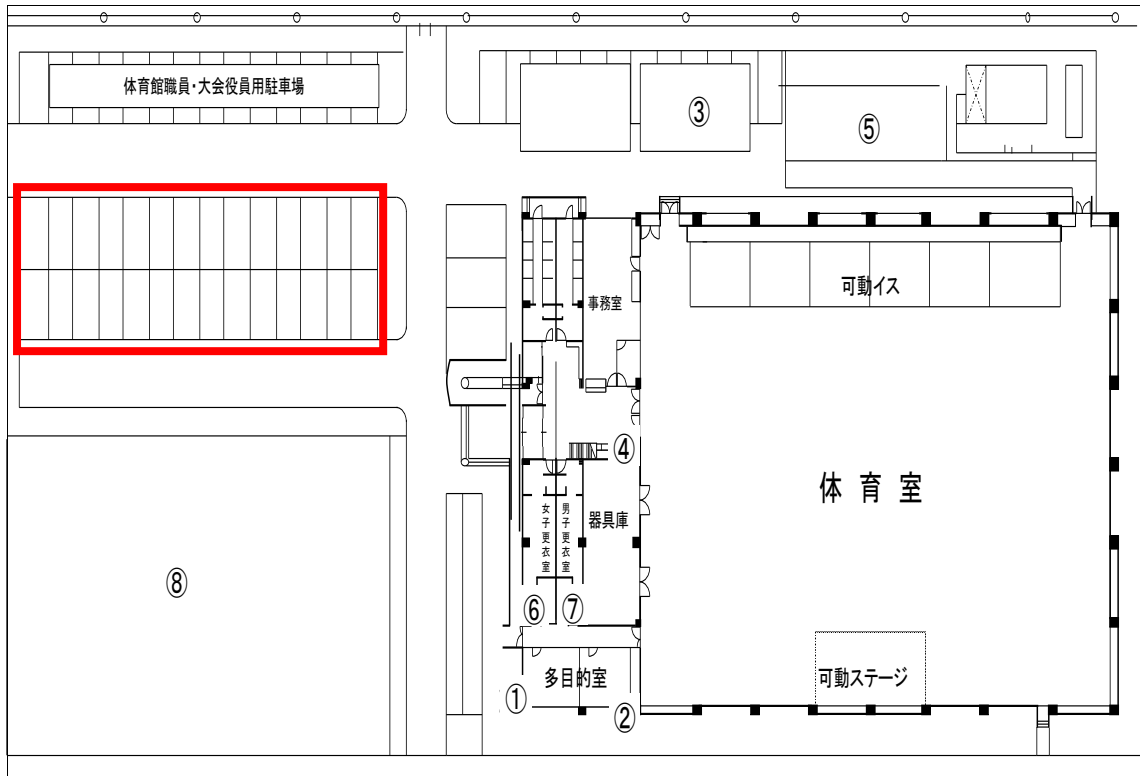

八潮市エイトアリーナ、埼玉県立八潮高等学校 駐車場図

○八潮市エイトアリーナ駐車場について

- ・体育館の駐車場は混雑が予想されます。公共交通機関をご利用ください。
- ・徒歩数分の場所に臨時駐車場を設けましたが、台数が限られております。
- ・満車の場合には駐車できません。
- ・同会場で試合のないチームの大型、中型、マイクロバスの駐車をご遠慮していただく場合があります。(対戦相手予定の視察にご迷惑をおかけしますが、ご理解ください)

■住所 埼玉県八潮市鶴ヶ曾根1535-1

■アクセス

- ・つくばエクスプレス「八潮駅」下車>八潮駅北口「1番」乗り場「草加駅行き」、【04】または【05】番に乗車>「エイトアリーナ入口」下車：徒歩1分 (注)草加駅行きのバスでも別ルートがありますのでご注意ください
- ・東部伊勢崎線「草加駅」下車>草加駅東口「八潮駅行き」、【04】または【05】番に乗車>「エイトアリーナ入口」下車：徒歩1分 (注)八潮駅行きのバスでも別ルートがありますのでご注意ください

○八潮高校駐車場について

- ・エイトアリーナから徒歩15分程度かかります。
- ・駐車場には限り(10台程度)があります。満車の場合は駐車できません。可能な限り、乗り合わせ等のご協力をお願いいたします。
- ・校内、指定場所以外の駐車をご遠慮願います。

■住所 埼玉県立八潮市鶴ヶ曾根650

■アクセス

- ・東武伊勢崎線「草加駅」下車>草加駅東口【草09】、「八潮団地行き」>「鶴ヶ曾根」下車：徒歩5分
- ・つくばエクスプレス「八潮駅」下車>八潮駅北口【八潮01】、「八潮団地先回り」もしくは「工業団地先回り」>「八潮駅高校西」下車：徒歩2分