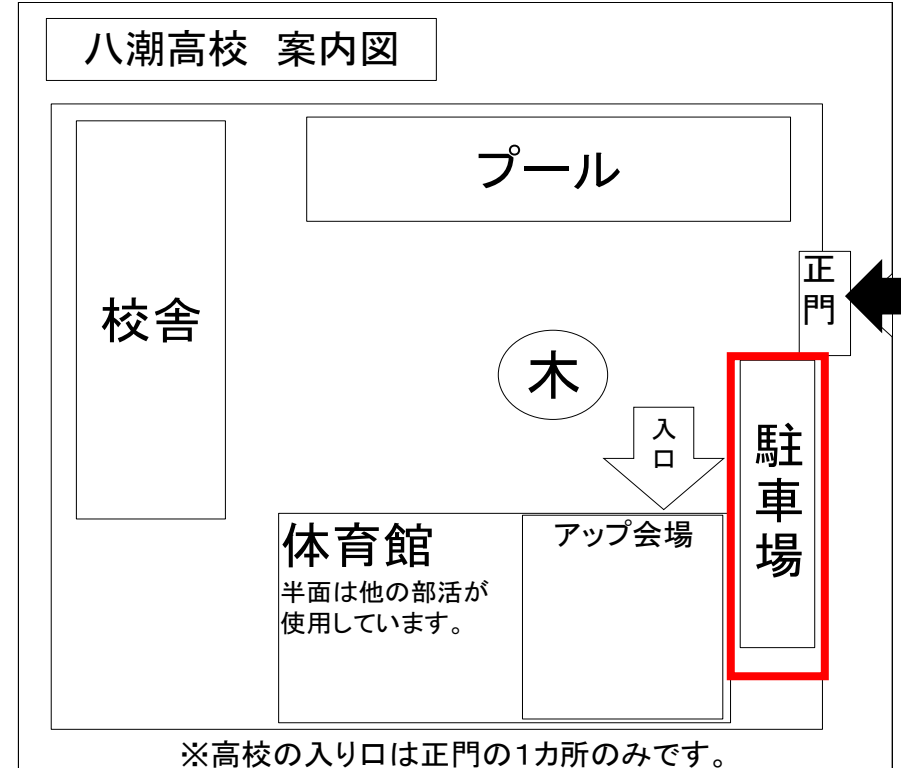

八潮市エイトアリーナ、埼玉県立八潮高等学校 周辺図

## 八潮市エイトアリーナ、埼玉県立八潮高等学校 駐車場図