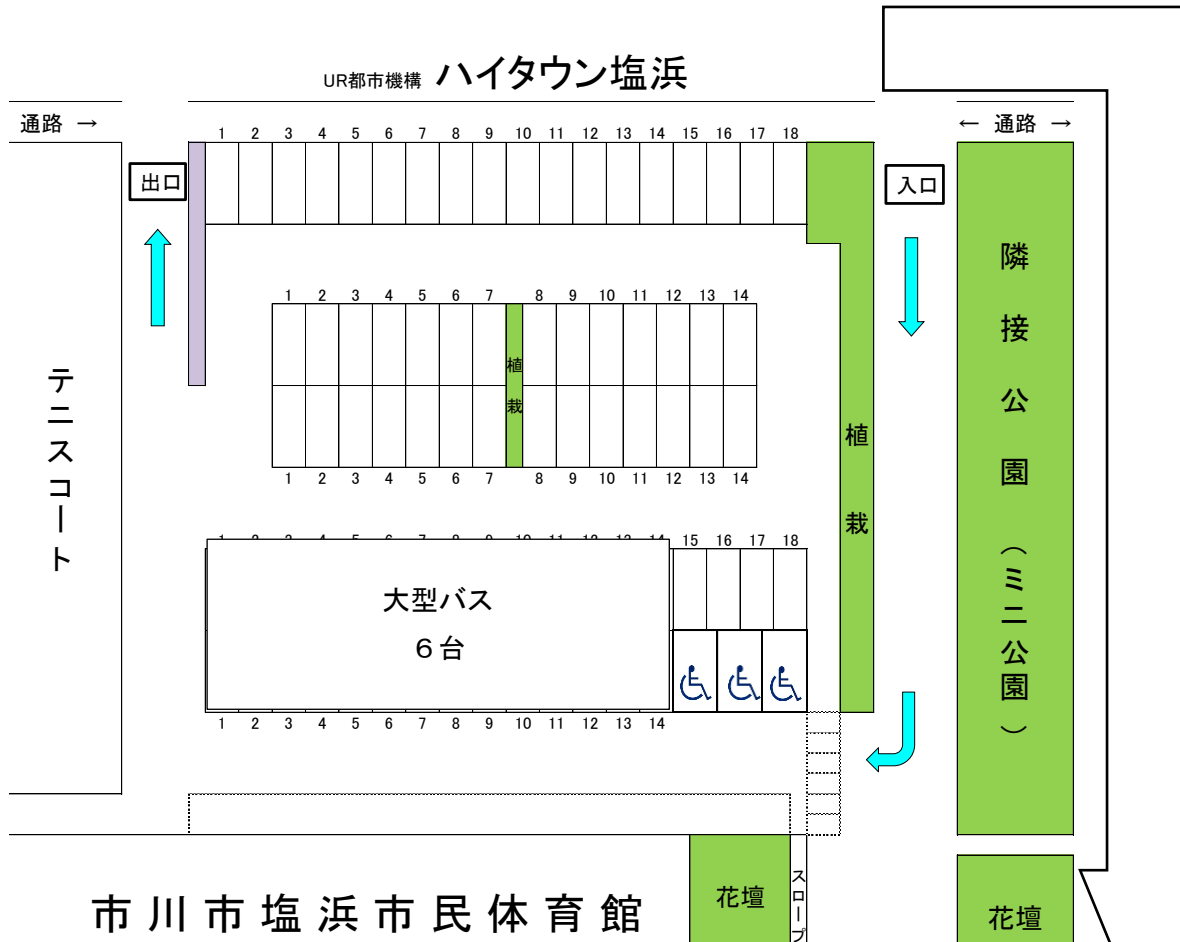

周辺地図

駐車場図

～第1駐車場～

～第2駐車場～

(3/24 (日) のみ使用可能)

至第2駐車場

駐車場には限りがあります。可能な限り公共交通機関で御来場ください。満車の場合は、近くの有料駐車場をご利用いただく場合があります。 ※8時30分開場予定