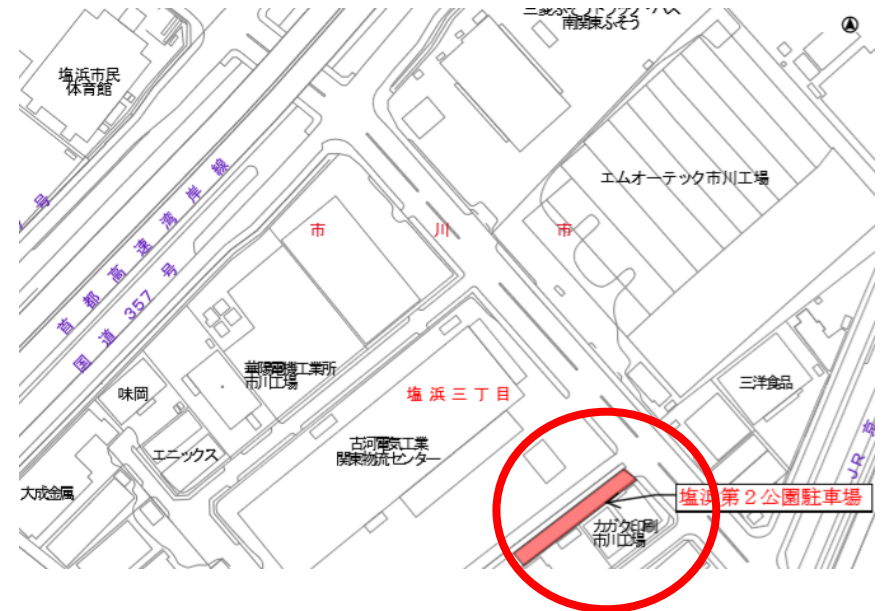

周辺地図

駐車場図

～第1駐車場～

～第2駐車場～

(3/24 (日) のみ使用可能)

至第2駐車場

駐車場には限りがあります。可能な限り公共交通機関で御来場ください。満車の場合は、近くの有料駐車場をご利用いただく場合があります。 ※8時30分開場予定