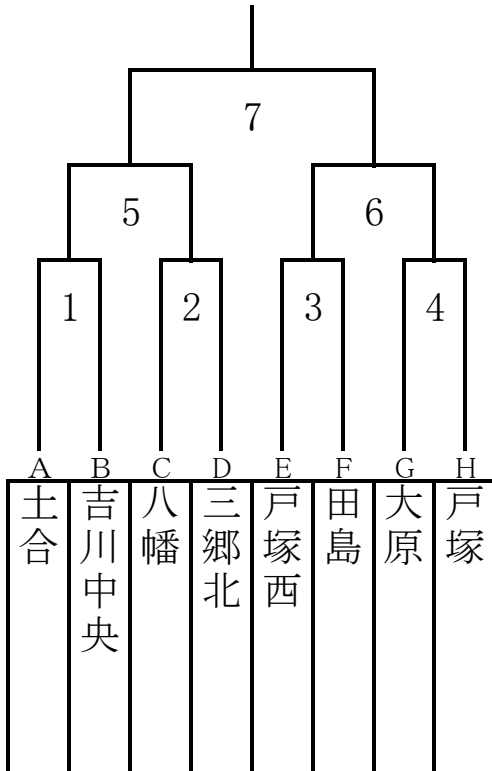

第7回 スプリングカップ～藤商杯争奪戦～ 決勝トーナメント

男子

女子

6/1(土)		
吉川市総合体育館		
役員選手入館8:30		
No.	時間	
1	9:20	あ
2	10:15	い
3	11:10	う
4	12:05	え
5	13:00	1
6	13:55	2
7	14:50	3
8	15:45	4

6/2(日)		
吉川市総合体育館		
役員選手入館8:30		
No.	時間	
1	9:20	お
2	10:15	か
3	11:10	5
4	12:05	6
	30分繰り下げ	
5	13:40	き
6	14:50	7
	16:00	閉会式