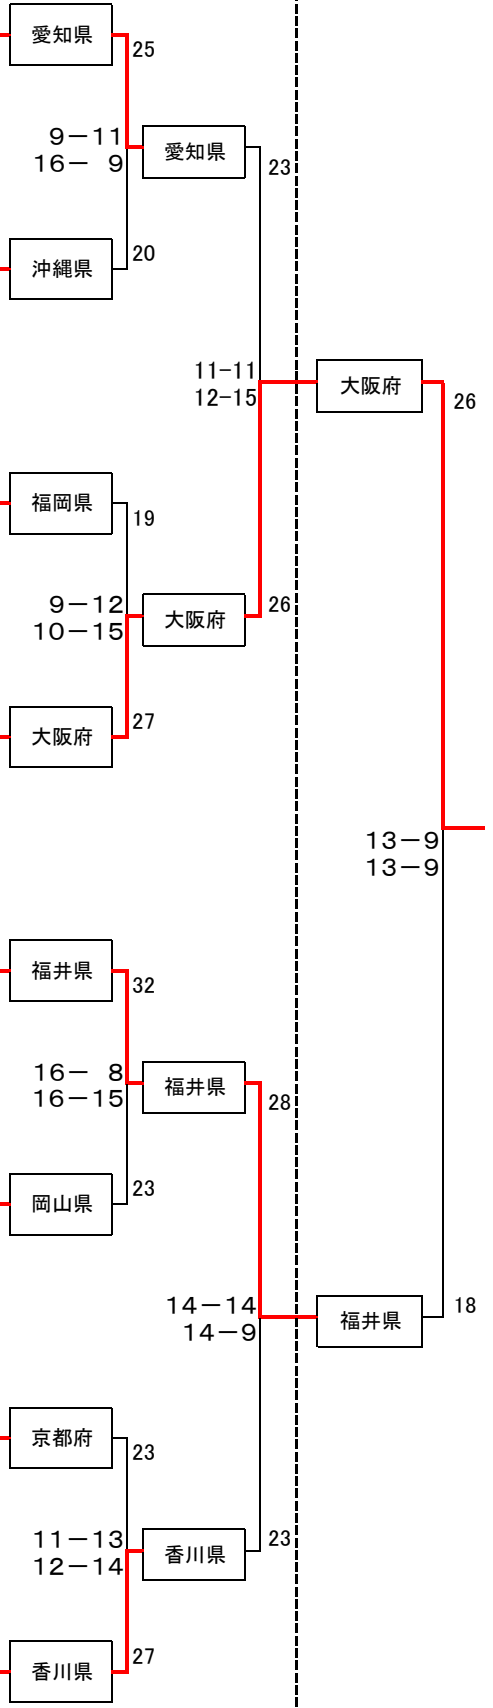

＜男子結果・勝ち上がり＞

12月23日(月)・24日(火)

12月25日(水)

12月26日(木)

Aリーグ	愛知県選抜	山口県選抜	秋田県選抜	○	△	●	勝点	得失点	順位
愛知県選抜		33 [13 - 9] 14	37 [20 - 6] 9	2	0	0	4	47	1
山口県選抜	14 [9 - 13] 33		23 [15 - 13] 23	0	1	1	1	-19	2
秋田県選抜	9 [6 - 20] 37	23 [13 - 15] 23		0	1	1	1	-28	3

Bリーグ	神奈川県選抜	北海道選抜	沖縄県選抜	○	△	●	勝点	得失点	順位
神奈川県選抜		22 [12 - 14] 29	19 [11 - 11] 22	0	0	2	0		3
北海道選抜	29 [14 - 12] 22		29 [11 - 19] 33	1	0	1	2		2
沖縄県選抜	22 [11 - 11] 19	33 [19 - 11] 29		2	0	0	4		1

Cリーグ	福岡県選抜	岩手県選抜	さいたま選抜	○	△	●	勝点	得失点	順位
福岡県選抜		26 [14 - 6] 19	26 [14 - 7] 15	2	0	0	4		1
岩手県選抜	19 [6 - 14] 26		25 [13 - 9] 20	1	0	1	2		2
さいたま選抜	15 [7 - 14] 26	20 [9 - 13] 25		0	0	2	0		3

Dリーグ	大阪府選抜	石川県選抜	東京都選抜	○	△	●	勝点	得失点	順位
大阪府選抜		27 [16 - 5] 15	34 [18 - 9] 19	2	0	0	4		1
石川県選抜	15 [5 - 16] 27		36 [21 - 12] 32	1	0	0	2		2
東京都選抜	19 [9 - 18] 34	32 [12 - 21] 36		0	0	2	0		3

Eリーグ	福井県選抜	熊本県選抜	兵庫県選抜	○	△	●	勝点	得失点	順位
福井県選抜		31 [16 - 12] 23	28 [16 - 8] 18	2	0	0	4		1
熊本県選抜	23 [12 - 16] 31		25 [10 - 11] 15	1	0	1	2		2
兵庫県選抜	18 [8 - 16] 28	15 [11 - 10] 25		0	0	2	0		3

Hリーグ	香川県選抜	千葉県選抜	大分県選抜	○	△	●	勝点	得失点	順位
香川県選抜		21 [13 - 8] 21	24 [9 - 8] 11	1	1	0	3	13	1
千葉県選抜	21 [8 - 13] 21		22 [14 - 7] 18	1	1	0	3	4	2
大分県選抜	11 [8 - 9] 24	18 [7 - 14] 22		0	0	2	0	-17	3

大阪府選抜 (23年ぶり2回目)