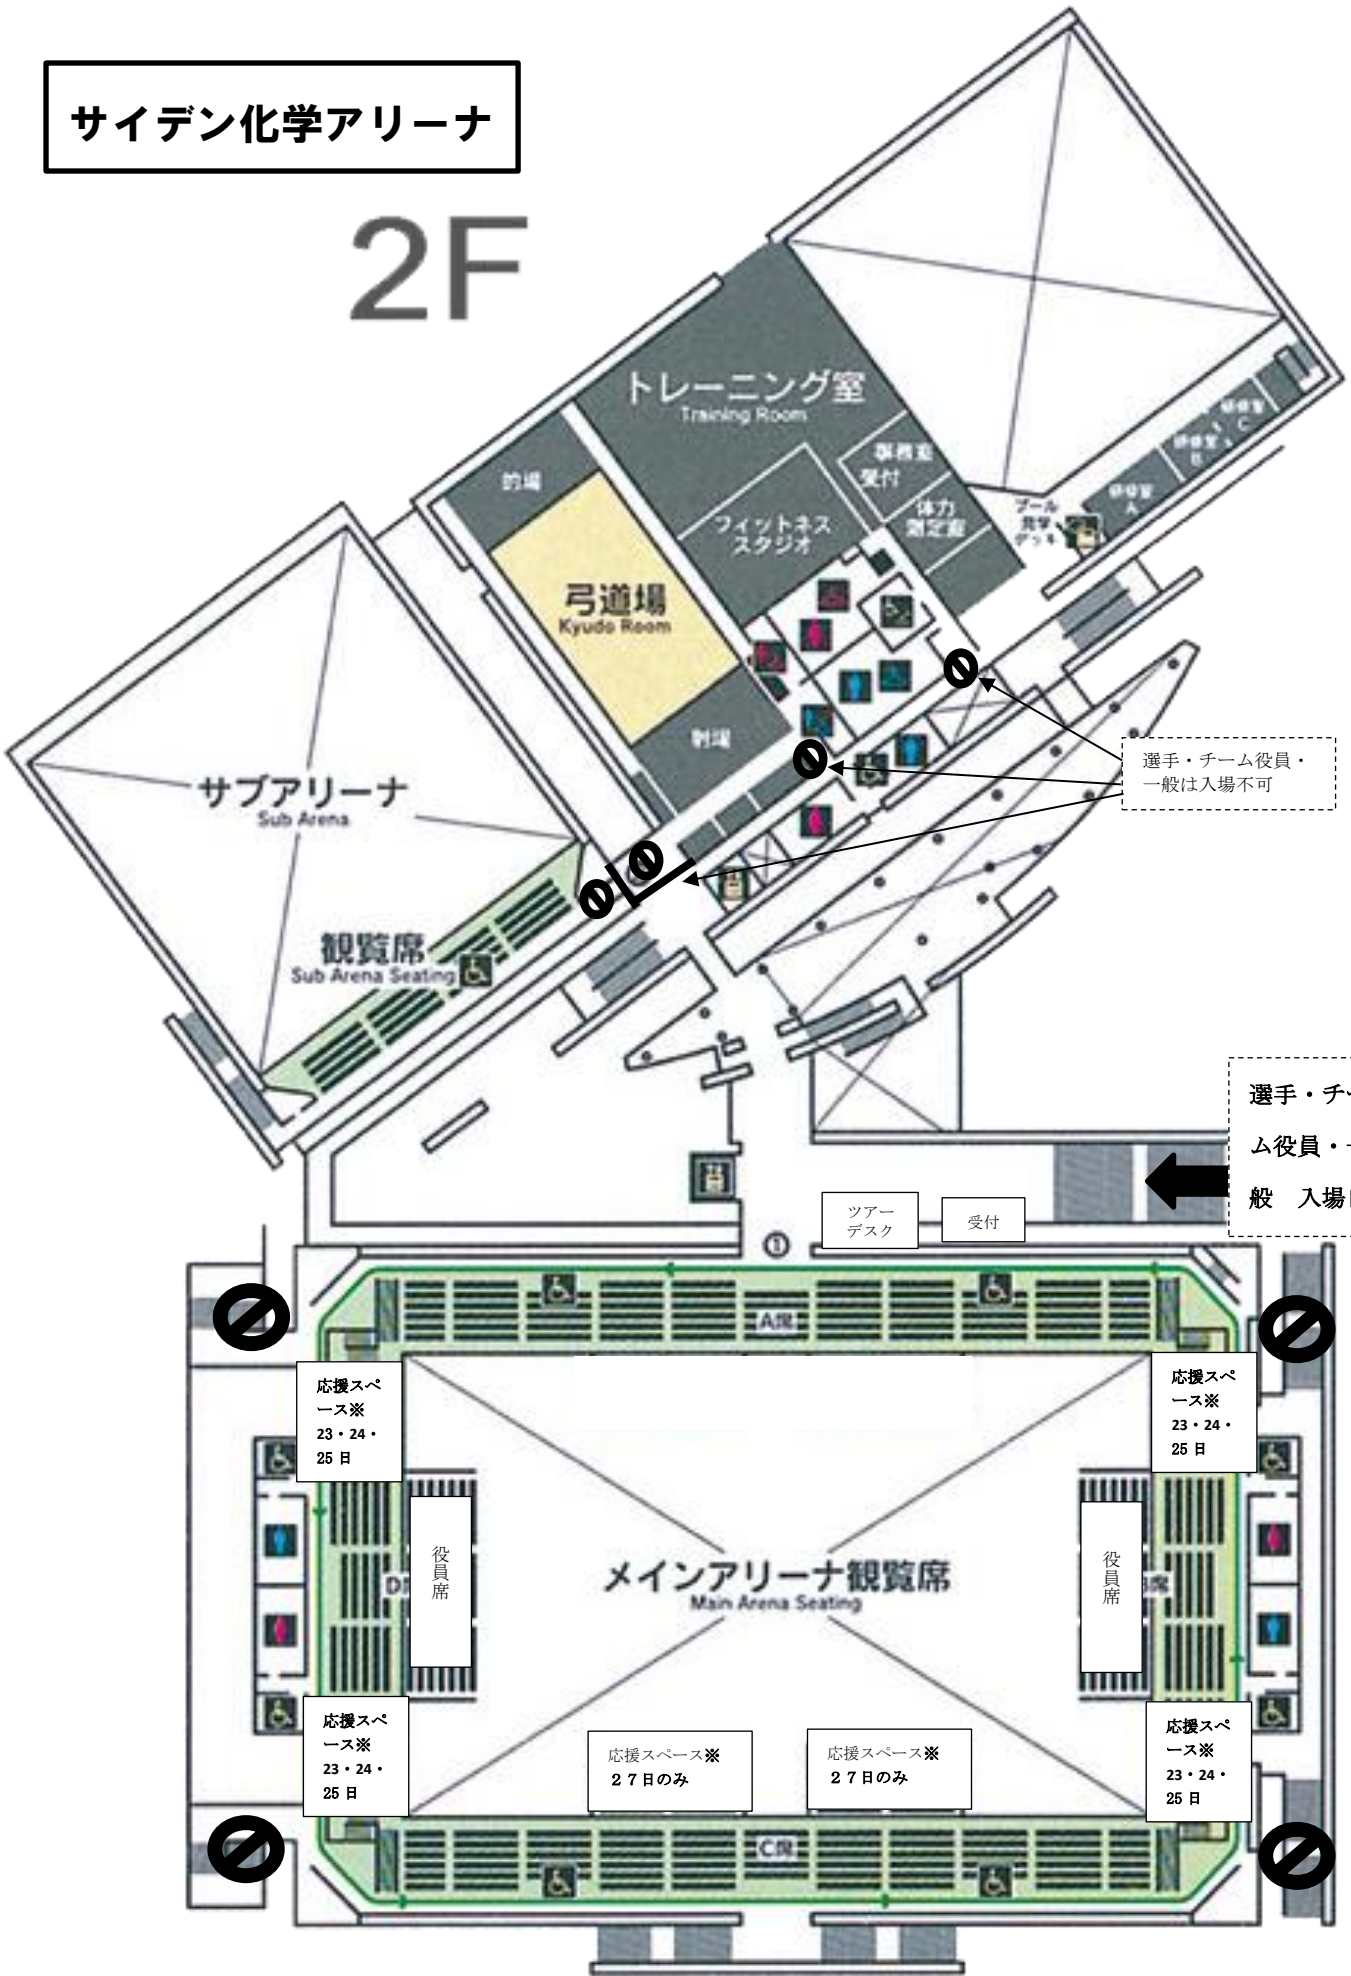

サイデン化学アリーナ

2F

選手・チーム役員・
一般は入場不可

選手・チー
ム役員・一
般 入場口

応援スペース※
23・24・
25日

応援スペース※
23・24・
25日

応援スペース※
23・24・
25日

応援スペース※
27日のみ

応援スペース※
27日のみ

応援スペース※
23・24・
25日

役員席

役員席

ツアー
デスク

受付