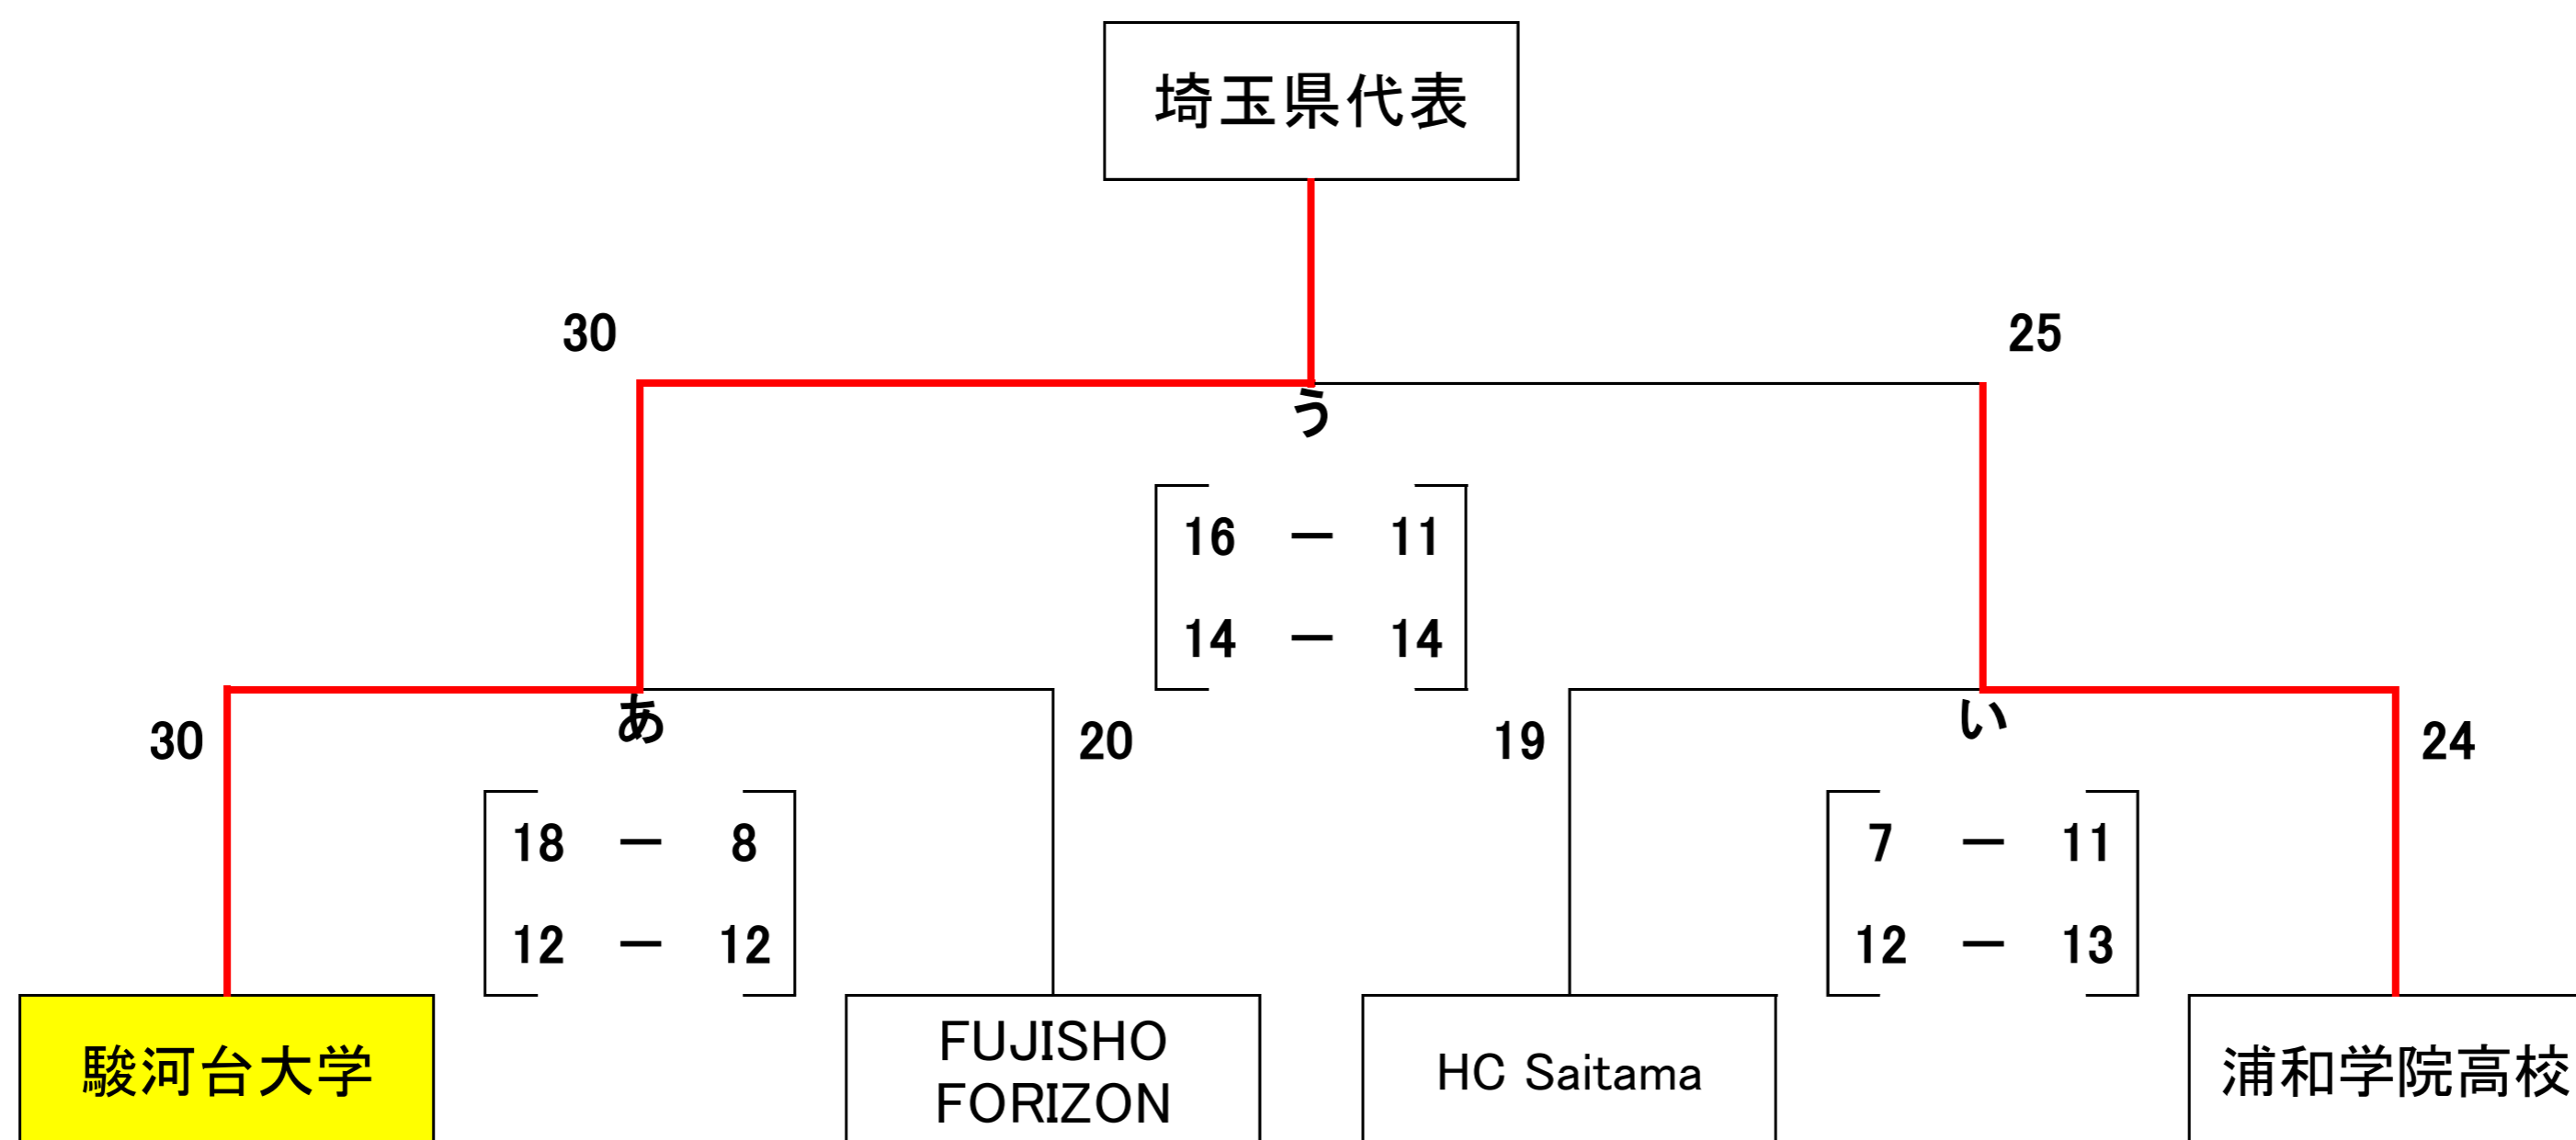

令和元年度 第71回日本選手権大会関東ブロック大会 埼玉県大会

7月13日(土) 駿河台大学体育館

開館 8:30～ 打ち合せ 9:00～

	時間	試合	審判	オフィシャル・モップ
1	10:00～	あ	県協会・クラブ	県協会・クラブ
2	11:20～	い	県協会・クラブ	あ の 負
3	13:50～	う	県協会・クラブ	い の 負

【試合番号(あ・い)】

○25-(7)-25 タイムアウト前後半1回ずつ

○同点の場合は第1延長後、5名による7mTC

【試合番号(う)】

○30-(10)-30 タイムアウト3回

○同点の場合は第2延長後、5名による7mTC

男子 駿河台大学

女子 駿河台大学(県協会推薦)

上記チームは 10月19日～20日 埼玉県伊奈町他で開催される
第71回日本選手権関東ブロック大会に埼玉県代表として出場します。