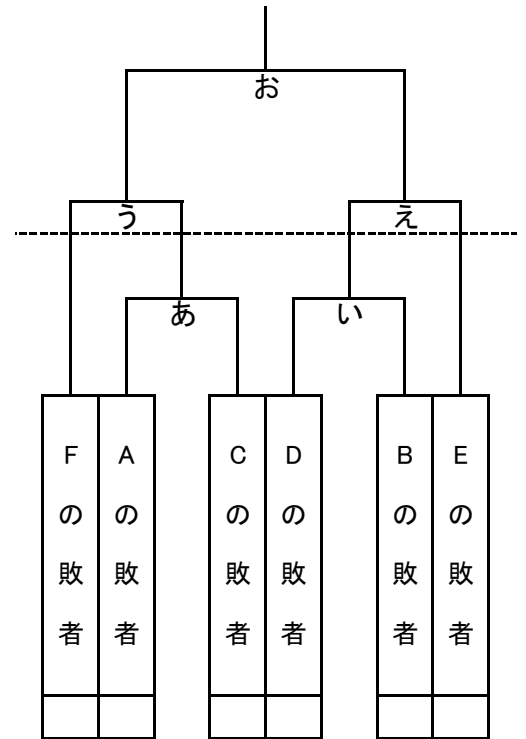

令和元年度関東少年少女組み合わせ

令和元年7月20日(土)・21日(日)
ヤマト市民体育館前橋

【男子】

【協会長杯】

【女子】

【協会長杯】