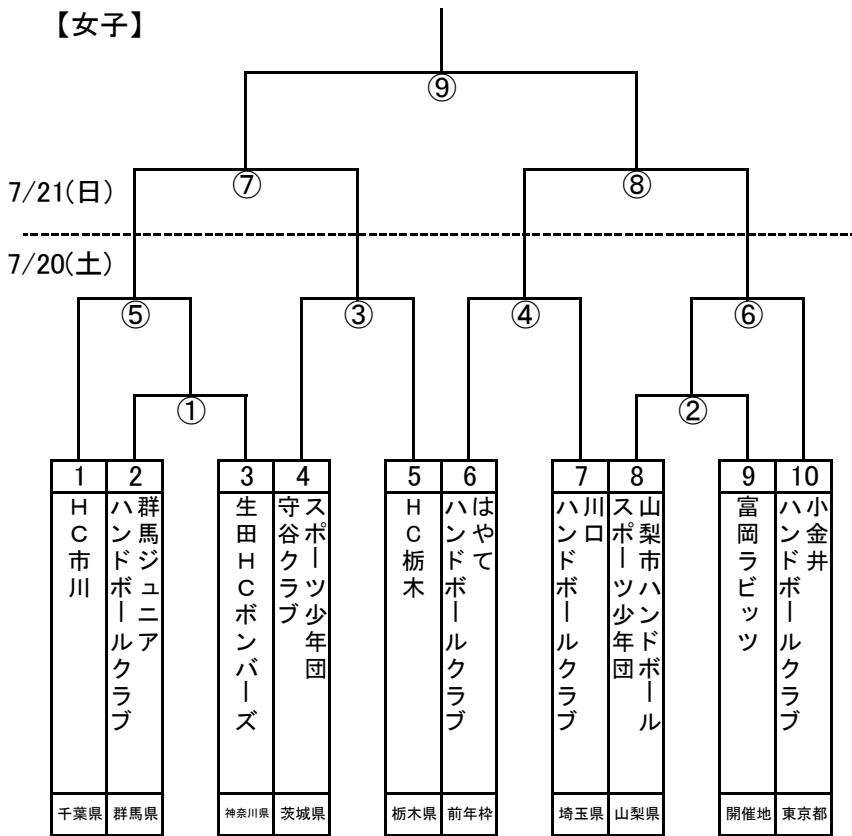

令和元年度関東少年少女組み合わせ

令和元年7月20日(土)・21日(日)
ヤマト市民体育館前橋

【男子】

【協会長杯】

【女子】

【協会長杯】