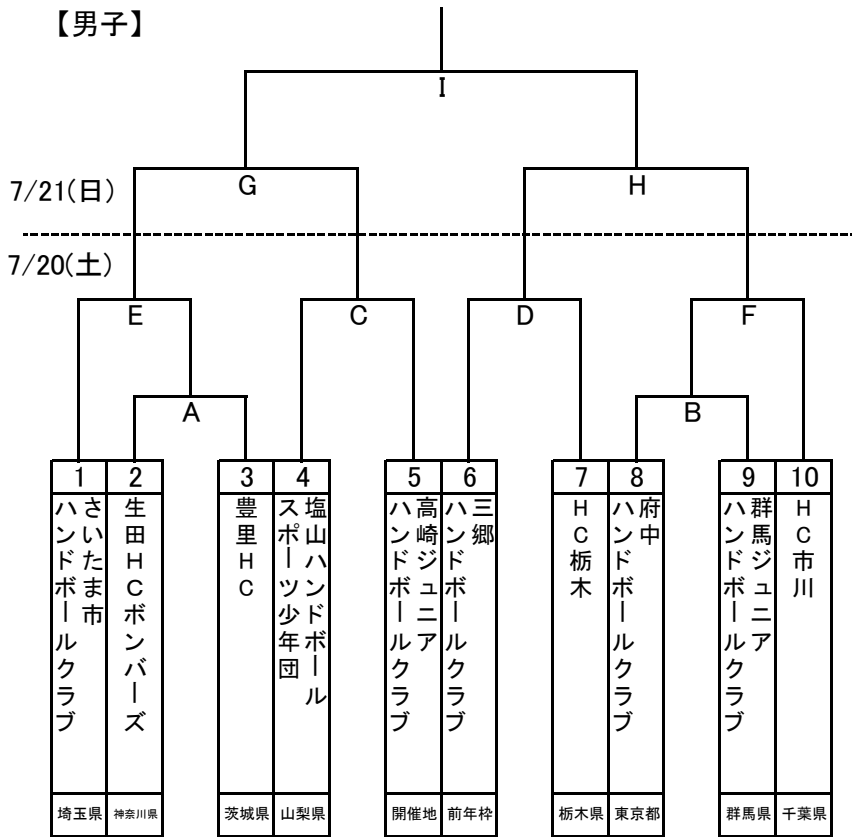

# 令和元年度関東少年少女組み合わせ

令和元年7月20日(土)・21日(日)  
ヤマト市民体育館前橋

## 【男子】