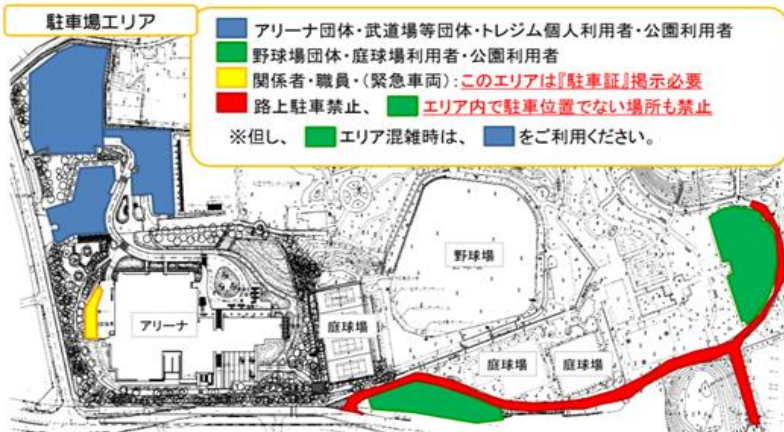

千葉会場 流山キックマンアリーナ

男子会場:3月25日(水)

会場案内・使用上の注意

- ◆住所
千葉県流山市野々下1-40-1
- ◆アクセス
つくばエクスプレス「流山セントラルパーク駅」から徒歩7分

| No. | 大会時施設名 | 体育館施設名 |
|-----|---------|--------|
| ① | 県外役員控室 | 会議室A |
| ② | 県内役員控室 | 会議室B |
| ③ | 審判控室 | 審判室 |
| ④ | 男子更衣室 | 男子更衣室 |
| ⑤ | 女子更衣室 | 女子更衣室 |
| ⑥ | アップ会場 | サブアリーナ |
| ⑦ | 選手席・観客席 | A~D |
| ⑧ | 可動式応援席 | D1 |

駐車場案内・使用上の注意

- 【駐車場について】**
- ・駐車場開場は8時30分です。
 - ・体育館裏側の駐車場をご利用ください。
 - ・一般の方の利用もごさいます。
 - ・満車の場合は駐車できません。
 - ・係りの案内及び案内表示に従って駐車してください。