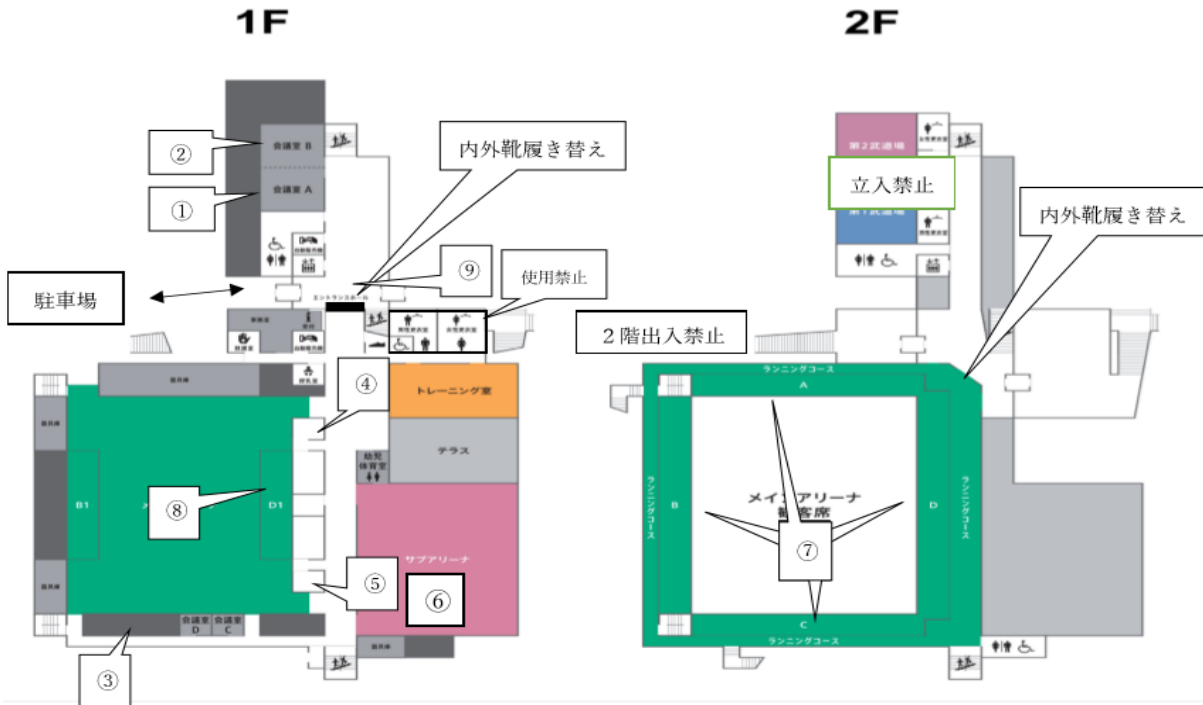

千葉会場 流山キックマンアリーナ

男子会場:3月25日(水)

会場案内・使用上の注意

- ◆住所
千葉県流山市野々下1-40-1
- ◆アクセス
つくばエクスプレス「流山セントラルパーク駅」から徒歩7分

| No. | 大会時施設名 | 体育館施設名 |
|-----|---------|--------|
| ① | 県外役員控室 | 会議室A |
| ② | 県内役員控室 | 会議室B |
| ③ | 審判控室 | 審判室 |
| ④ | 男子更衣室 | 男子更衣室 |
| ⑤ | 女子更衣室 | 女子更衣室 |
| ⑥ | アップ会場 | サブアリーナ |
| ⑦ | 選手席・観客席 | A~D |
| ⑧ | 可動式応援席 | D1 |

- 【会場について】**
- ・体育館開館時間は役員選手8時30分、一般の方は9時です。
 - ・1FはIDを持った役員及び選手しか入れません。
 - ・アップ会場(サブアリーナ)はボール使用禁止です。
 - ・メインアリーナ2階席ランニングコースは使用禁止です。
 - ・館内において、中外履きの履き替えが必要な場所があります。
 - ・トレーニング室は立ち入り禁止です。(一般の方が利用します)
 - ・更衣室の数に限りがございますので荷物を置かないでください。

駐車場案内・使用上の注意

- 【駐車場について】**
- ・駐車場開場は8時30分です。
 - ・体育館裏側の駐車場をご利用ください。
 - ・一般の方の利用もごさいます。
 - ・満車の場合は駐車できません。
 - ・係りの案内及び案内表示に従って駐車してください。