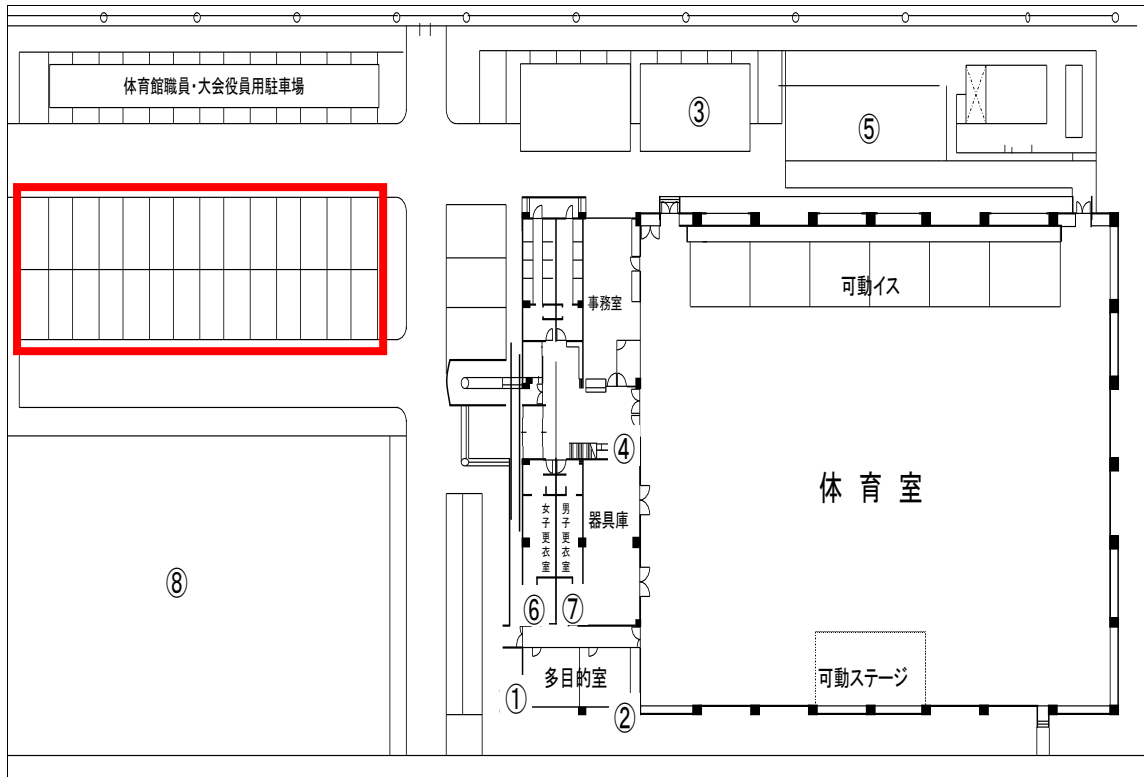

八潮市エイトアリーナ、埼玉県立八潮高等学校 駐車場図

○八潮市エイトアリーナ駐車場について

- ・体育館の駐車場は混雑が予想されます。公共交通機関をご利用ください。
- ・徒歩数分の場所に臨時駐車場を設けましたが、台数が限られております。
- ・満車の場合には駐車できません。
- ・同会場で試合のないチームの大型、中型、マイクロバスの駐車はご遠慮していただく場合があります。(対戦相手予定の観戦等にご迷惑をおかけしますが、ご理解ください)

■住所 埼玉県八潮市鶴ヶ曾根1535-1

■アクセス

- ・つくばエクスプレス「八潮駅」下車>八潮駅北口「1番」乗り場「草加駅行き」、【04】または【05】番に乗車>「エイトアリーナ入口」下車：徒歩1分 (注)草加駅行きのバスでも別ルートがありますのでご注意ください
- ・東武伊勢崎線「草加駅」下車>草加駅東口「八潮駅行き」、【04】または【05】番に乗車>「エイトアリーナ入口」下車：徒歩1分 (注)八潮駅行きのバスでも別ルートがありますのでご注意ください

○八潮高校駐車場について

- ・エイトアリーナから徒歩15分程度かかります。
- ・駐車場には限り(10台程度)があります。満車の場合は駐車できません。可能な限り、乗り合わせ等のご協力をお願いいたします。
- ・校内、指定場所以外の駐車はご遠慮願います。

■住所 埼玉県立八潮市鶴ヶ曾根650

■アクセス

- ・東武伊勢崎線「草加駅」下車>草加駅東口【草09】、「八潮団地行き」>「鶴ヶ曾根」下車：徒歩5分
- ・つくばエクスプレス「八潮駅」下車>八潮駅北口【八潮01】、「八潮団地先回り」もしくは「工業団地先回り」>「八潮駅高校西」下車：徒歩2分