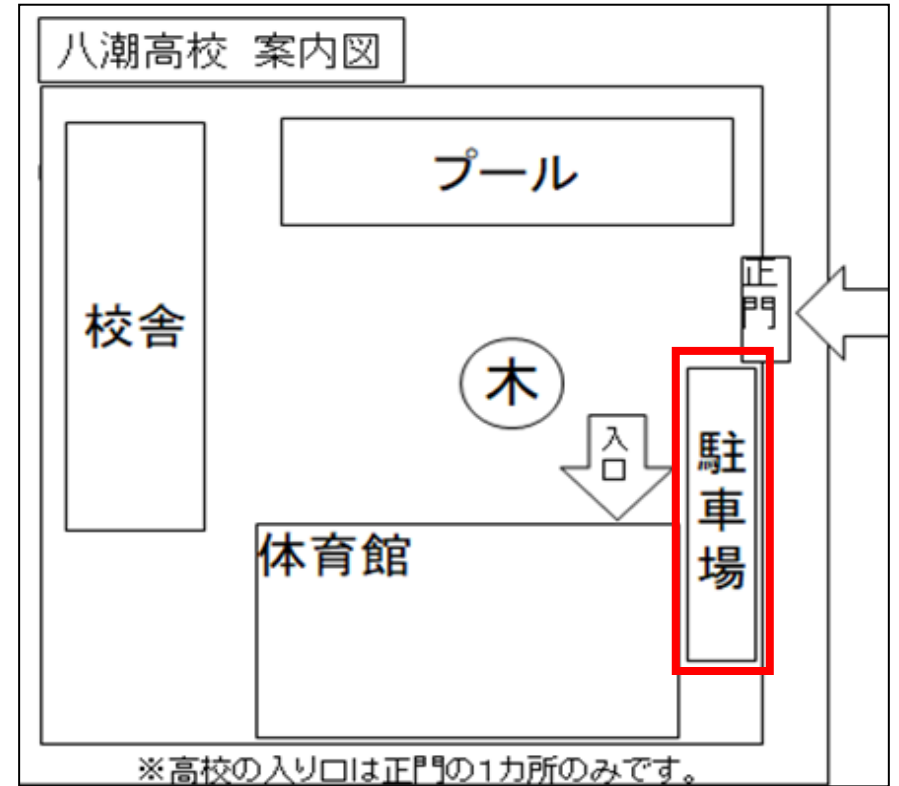

八潮市エイトアリーナ、埼玉県立八潮高等学校 周辺図

八潮市エイトアリーナ、埼玉県立八潮高等学校 駐車場図

○八潮市エイトアリーナ駐車場について

- ・体育館の駐車場は混雑が予想されます。公共交通機関をご利用ください。
- ・徒歩数分の場所に臨時駐車場を設けましたが、台数が限られております。
- ・満車の場合には駐車できません。
- ・同会場で試合のないチームの大型、中型、マイクロバスの駐車はご遠慮していただく場合があります。(対戦相手予定の観戦等にご迷惑をおかけしますが、ご理解ください)

■住所 埼玉県八潮市鶴ヶ曾根1535-1

■アクセス

- ・つくばエクスプレス「八潮駅」下車>八潮駅北口「1番」乗り場「草加駅行き」、【04】または【05】番に乗車>「エイトアリーナ入口」下車：徒歩1分 (注)草加駅行きのバスでも別ルートがありますのでご注意ください
- ・東武伊勢崎線「草加駅」下車>草加駅東口「八潮駅行き」、【04】または【05】番に乗車>「エイトアリーナ入口」下車：徒歩1分 (注)八潮駅行きのバスでも別ルートがありますのでご注意ください

○八潮高校駐車場について

- ・エイトアリーナから徒歩15分程度かかります。
- ・駐車場には限り(10台程度)があります。満車の場合は駐車できません。可能な限り、乗り合わせ等のご協力をお願いいたします。
- ・校内、指定場所以外の駐車はご遠慮願います。

■住所 埼玉県立八潮市鶴ヶ曾根650

■アクセス

- ・東武伊勢崎線「草加駅」下車>草加駅東口【草09】、「八潮団地行き」>「鶴ヶ曾根」下車：徒歩5分
- ・つくばエクスプレス「八潮駅」下車>八潮駅北口【八潮01】、「八潮団地先回り」もしくは「工業団地先回り」>「八潮駅高校西」下車：徒歩2分