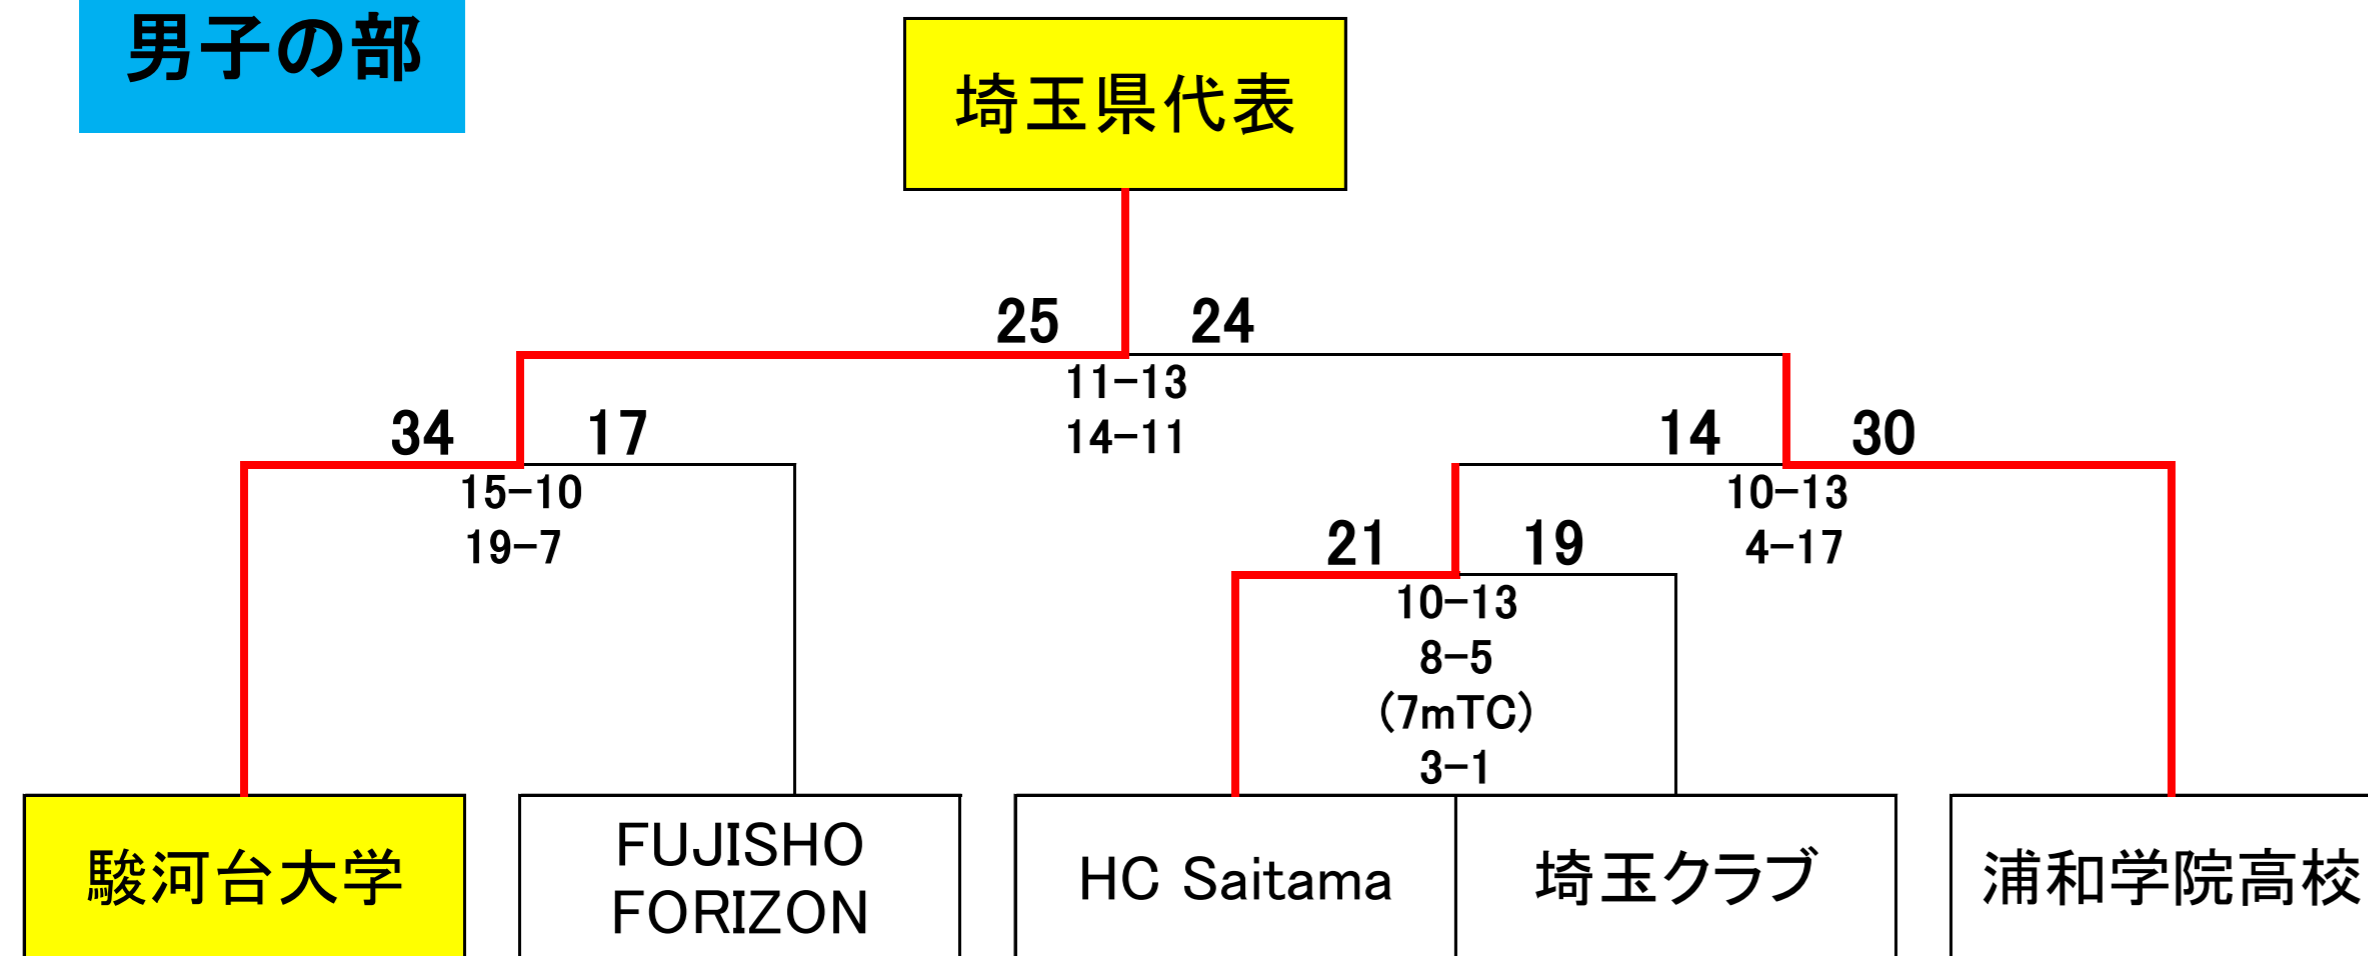

令和2年度 第72回日本選手権大会関東ブロック大会 埼玉県大会 最終結果

男子の部

女子の部

【1】8月23日(日) 彩の国くまがやドーム体育館

18:00～ 入場可 打ち合せ 18:15～

	時間	試合	審判	オフィシャル・モップ
1	19:00～	1	県協会・クラブ	県協会・クラブ

【2】9月5日(土) 吉川市総合体育館

開館 8:30～ 打ち合せ 9:00～

	時間	試合	審判	オフィシャル・モップ
1	10:00～	あ	県協会・クラブ	3
2	11:20～	2	県協会・クラブ	以降負け オフィシャル
3	12:40～	3	県協会・クラブ	
4	14:00～	い	県協会・クラブ	
5	15:20～	4	県協会・クラブ	

※会場準備 8:30～ 試合番号【あ】のチーム
(感染防止対策として最少人数で準備を行うためです。ご協力をお願いします。)

男子 駿河台大学