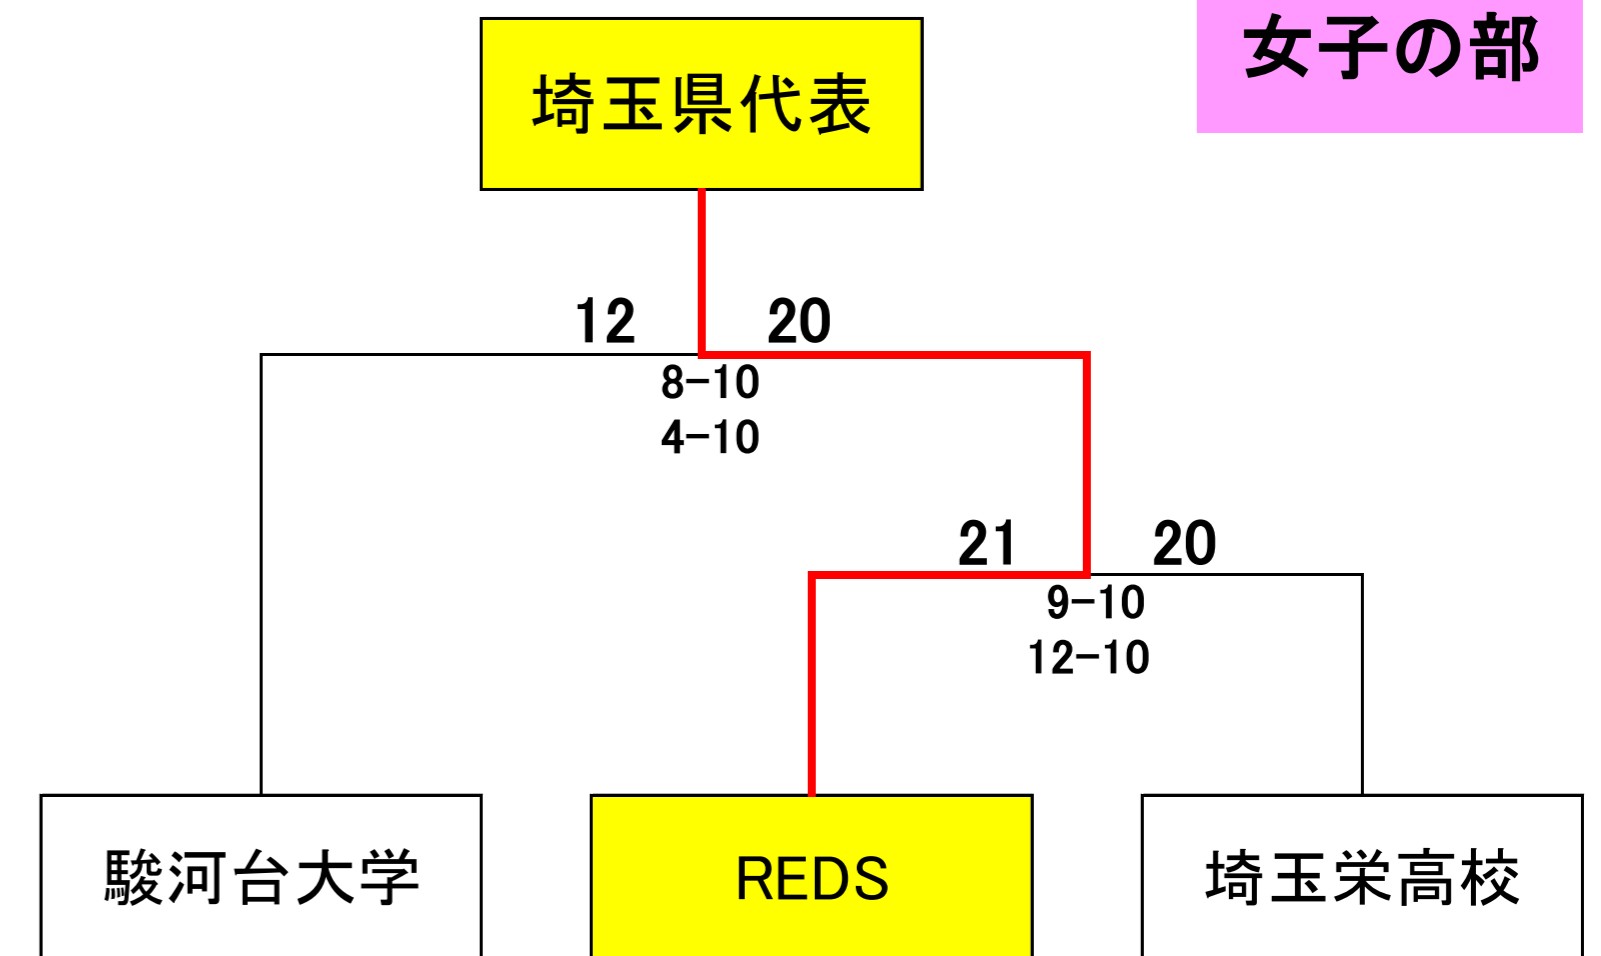

令和2年度 第72回日本選手権大会関東ブロック大会 埼玉県大会 最終結果

男子の部

女子の部

【1】8月23日(日) 彩の国くまがやドーム体育館

18:00～ 入場可 打ち合せ 18:15～

	時間	試合	審判	オフィシャル・モップ
1	19:00～	1	県協会・クラブ	県協会・クラブ

【2】9月5日(土) 吉川市総合体育館

開館 8:30～ 打ち合せ 9:00～

	時間	試合	審判	オフィシャル・モップ
1	10:00～	あ	県協会・クラブ	3
2	11:20～	2	県協会・クラブ	以降負け オフィシャル
3	12:40～	3	県協会・クラブ	
4	14:00～	い	県協会・クラブ	
5	15:20～	4	県協会・クラブ	

※会場準備 8:30～ 試合番号【あ】のチーム
(感染防止対策として最少人数で準備を行うためです。ご協力をお願いします。)

男子 駿河台大学

女子 REDS

上記チームは、神奈川県で開催される
第72回日本選手権関東ブロック大会に埼玉県代表として出場します。

◆本大会はすべて無観客で行います。競技役員・審判員・チーム役員・選手(参加申込書に記載されている方)以外の方は体育館へ入場できません。参加申込書に記載のないチーム関係者や選手・役員・親族等も入場できません。

◆チーム役員は4名以内、選手は16名以内のみ競技に参加することができます。登録・申込されたチーム役員・選手であっても、これを超える人数は体育館へ入場できません。