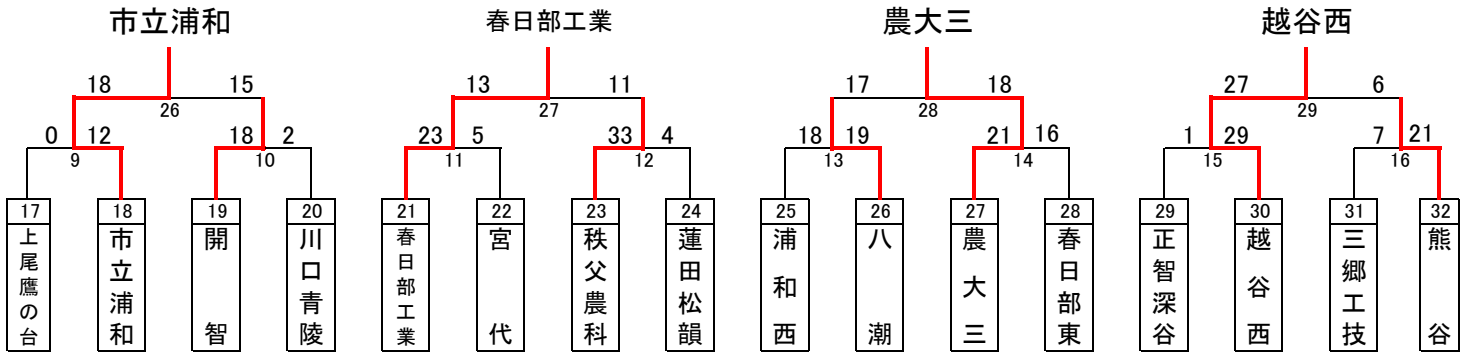

令和2年度 学校総合体育大会 組み合わせ（男子）

優勝
浦和学院高等学校
準優勝
県立川口東高等学校
第3位
浦和実業学園高等学校
第4位
県立川口北高等学校

令和2年度 学校総合体育大会 組み合わせ（女子）

- 優勝
浦和実業学園高等学校
- 準優勝
県立三郷北高等学校
- 第3位
埼玉栄高等学校
- 第4位
県立越谷南高等学校