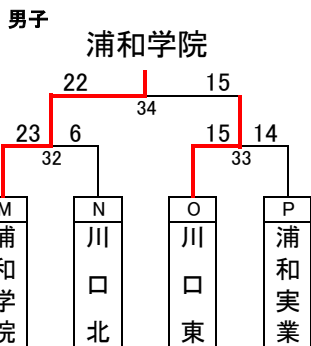

令和2年度 学校総合体育大会 組み合わせ（男子）

優勝
浦和学院高等学校
準優勝
県立川口東高等学校
第3位
浦和実業学園高等学校
第4位
県立川口北高等学校

令和2年度 学校総合体育大会 組み合わせ（女子）

- 優勝
浦和実業学園高等学校
- 準優勝
県立三郷北高等学校
- 第3位
埼玉栄高等学校
- 第4位
県立越谷南高等学校