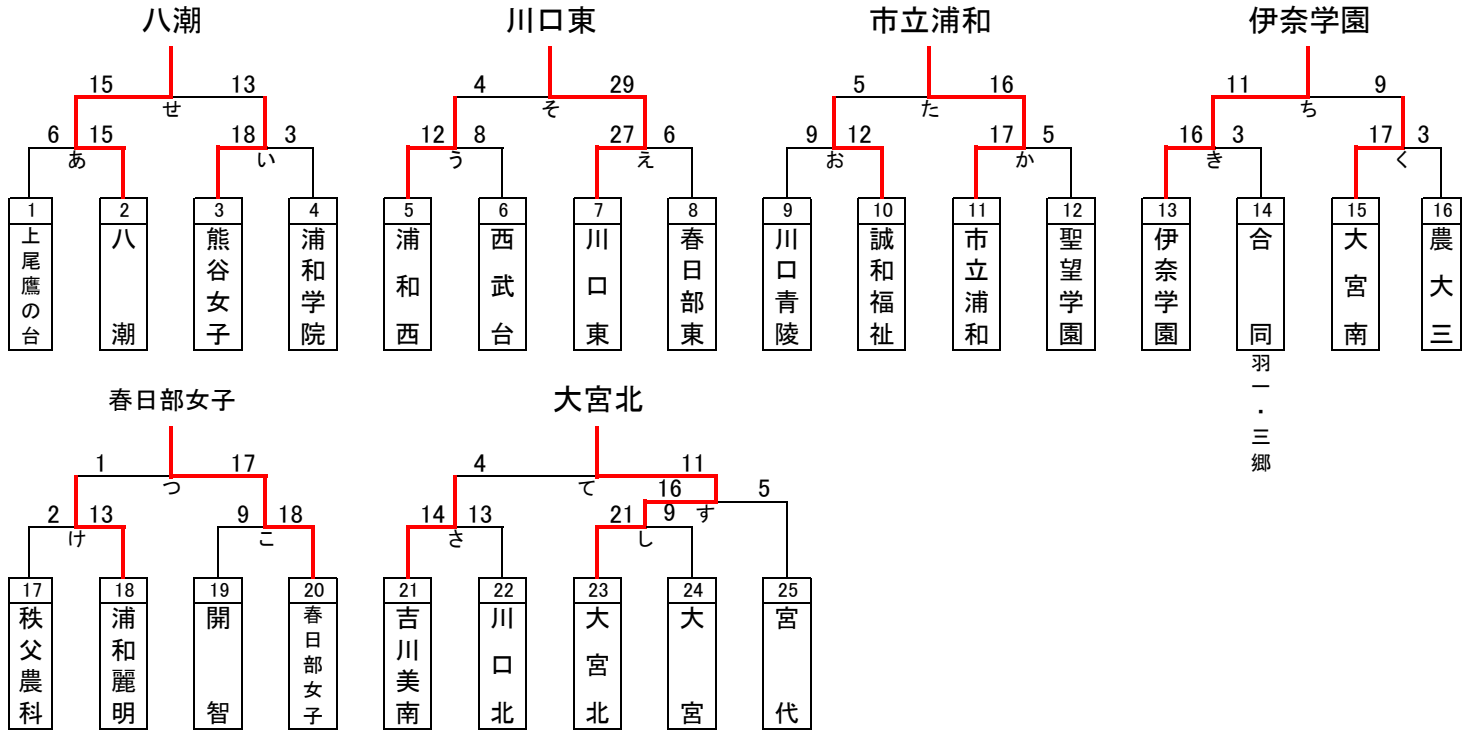

令和2年度 学校総合体育大会 組み合わせ（男子）

優勝
浦和学院高等学校
準優勝
県立川口東高等学校
第3位
浦和実業学園高等学校
第4位
県立川口北高等学校

令和2年度 学校総合体育大会 組み合わせ（女子）

- 優勝
浦和実業学園高等学校
- 準優勝
県立三郷北高等学校
- 第3位
埼玉栄高等学校
- 第4位
県立越谷南高等学校