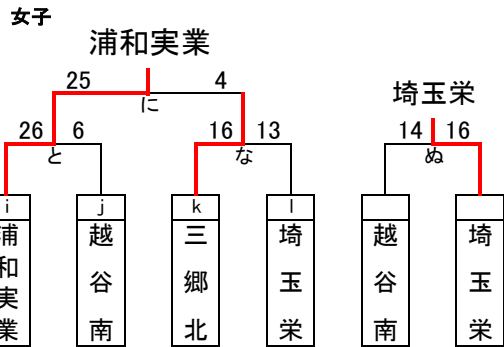

令和2年度 学校総合体育大会 組み合わせ（男子）

優勝
浦和学院高等学校
準優勝
県立川口東高等学校
第3位
浦和実業学園高等学校
第4位
県立川口北高等学校

令和2年度 学校総合体育大会 組み合わせ（女子）

- 優勝
浦和実業学園高等学校
- 準優勝
県立三郷北高等学校
- 第3位
埼玉栄高等学校
- 第4位
県立越谷南高等学校