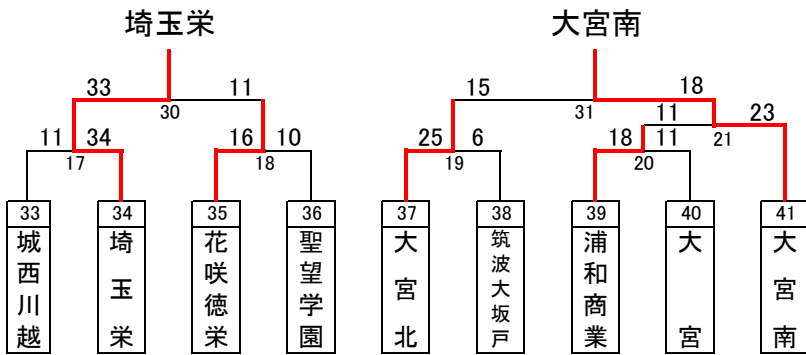

令和2年度 学校総合体育大会 組み合わせ（男子）

優勝
浦和学院高等学校
準優勝
県立川口東高等学校
第3位
浦和実業学園高等学校
第4位
県立川口北高等学校

令和2年度 学校総合体育大会 組み合わせ（女子）

- 優勝
浦和実業学園高等学校
- 準優勝
県立三郷北高等学校
- 第3位
埼玉栄高等学校
- 第4位
県立越谷南高等学校