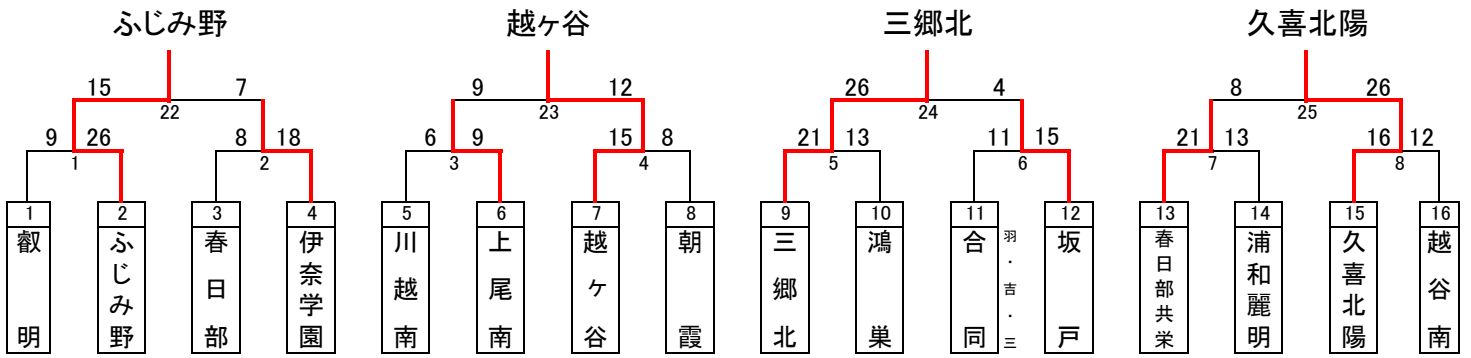

令和2年度 学校総合体育大会 組み合わせ（男子）

優勝
浦和学院高等学校
準優勝
県立川口東高等学校
第3位
浦和実業学園高等学校
第4位
県立川口北高等学校

令和2年度 学校総合体育大会 組み合わせ（女子）

- 優勝
浦和実業学園高等学校
- 準優勝
県立三郷北高等学校
- 第3位
埼玉栄高等学校
- 第4位
県立越谷南高等学校