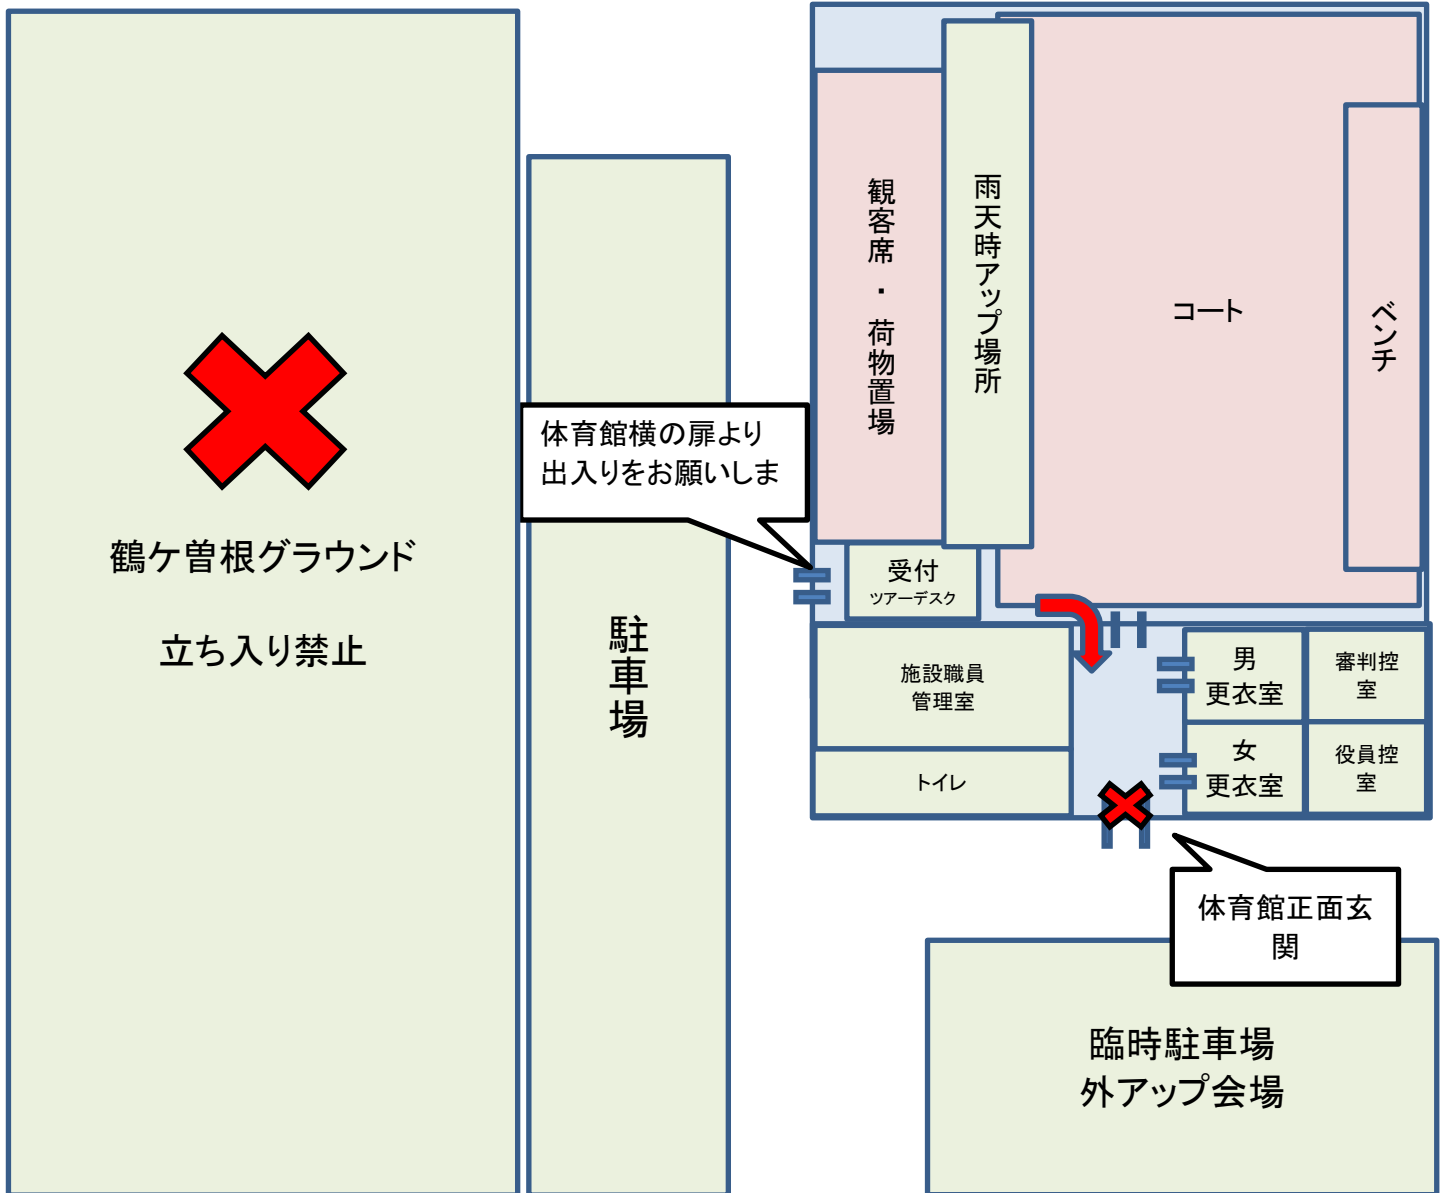

エイトアリーナ

【アップ会場について】

- ・晴天時: 臨時駐車場にて(ボール使用可)
- ・雨天時: コート脇スペースにて(ボール使用禁止)
- ・雨天時は、アップのスペースが十分に確保できません。ご了承ください。
- ・近隣住民のご迷惑となりますので外アップ会場での声出し、外周走を禁止します。
- ・隣接の鶴ヶ曽根グラウンドは使用できません。

【注意事項】

- ・会場収容制限がございます。試合終了後は速やかにご退館ください。
- ※試合終了後体育館内でミーティング等をおこなうのはお控えください。
- ・観客席を割り振ります。ご確認のうえご利用ください。
- ※適切な距離を保って座るように選手へのご指導をお願いします。
- ・更衣室は人数制限がございます。順番に利用するようにご指導をお願いします。
- ・更衣室、トイレへの移動は地図上赤矢印で示した出入口をご利用ください。
- ※ゴール裏にあるため、試合に影響のないタイミングでの出入りをお願いします。
- ・貴重品の管理をお願いします。