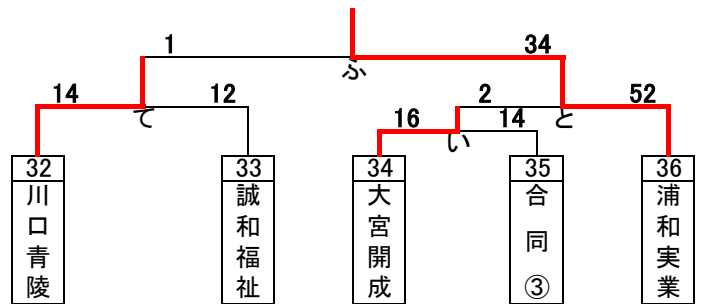

川口東

筑波大坂戸・ふじみ野

春日部女子

市立浦和

浦和実業

羽生第一・三郷・蓮田松韻

令和3年度関東大会予選 代表決定トーナメント(男女)

男子