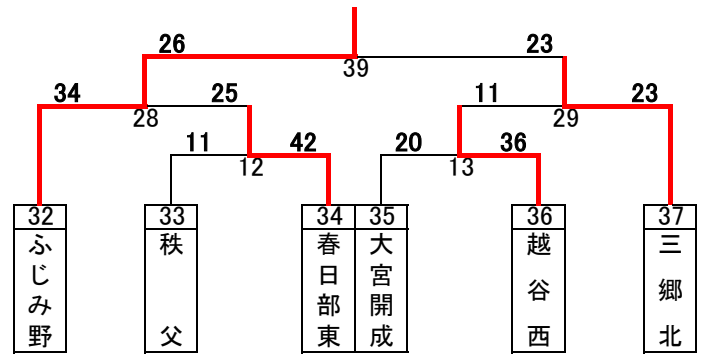

令和3年度関東大会予選トーナメント(男子)

浦和学院

宮代・吉川美南・川口市立 蓮田松崎・三郷・羽生第一

越谷南

久喜北陽

川口北

浦和実業

ふじみ野

伊奈学園

川口東

令和3年度関東大会予選トーナメント(女子)

埼玉栄

西武台・坂戸

三郷北

大宮南

越谷南