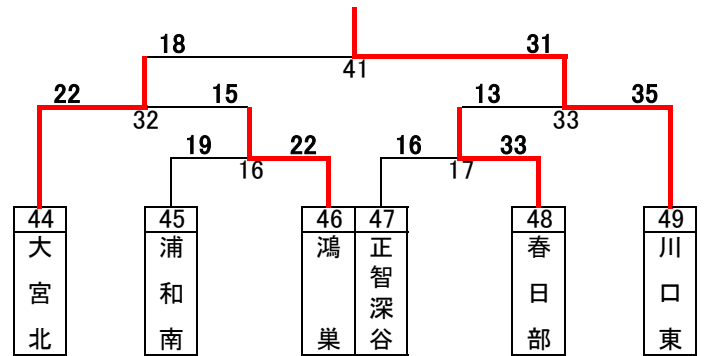

令和3年度関東大会予選トーナメント(男子)

浦和学院

宮代・吉川美南・川口市立 蓮田松崎・三郷・羽生第一

越谷南

久喜北陽

川口北

浦和実業

ふじみ野

伊奈学園

川口東

令和3年度関東大会予選トーナメント(女子)

埼玉栄

西武台・坂戸

三郷北

大宮南

越谷南