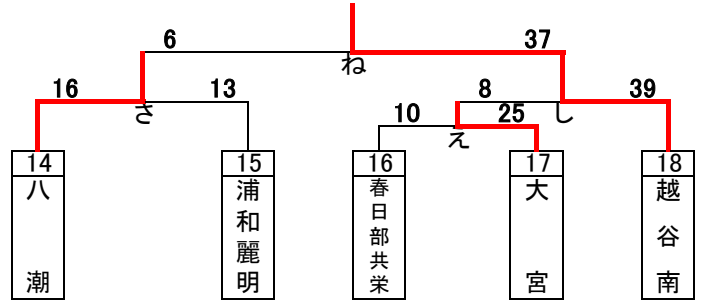

伊奈学園

川口東

令和3年度関東大会予選トーナメント(女子)

埼玉栄

西武台・坂戸

三郷北

大宮南

越谷南