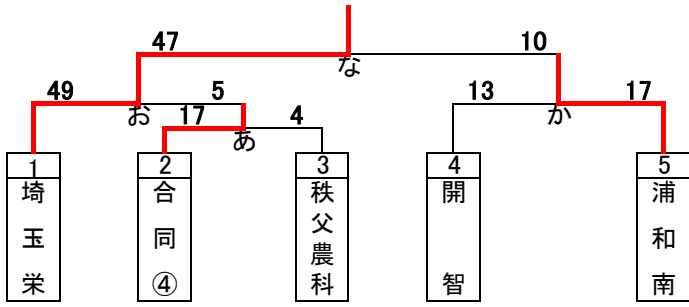

伊奈学園

川口東

令和3年度関東大会予選トーナメント(女子)

埼玉栄

西武台・坂戸

三郷北

大宮南

越谷南