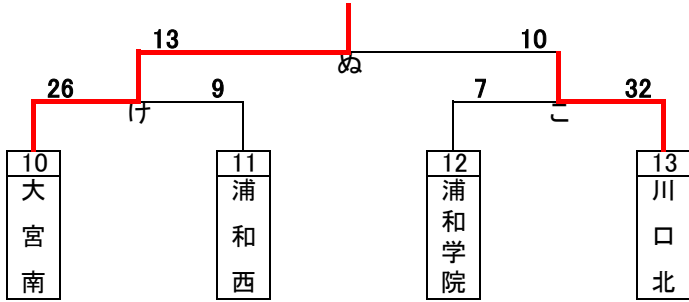

伊奈学園

川口東

令和3年度関東大会予選トーナメント(女子)

埼玉栄

西武台・坂戸

三郷北

大宮南

越谷南