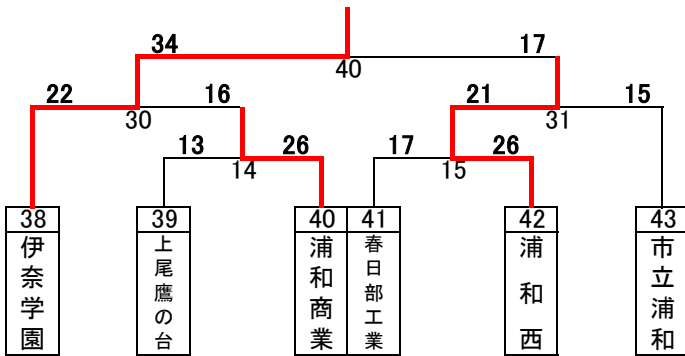

令和3年度関東大会予選トーナメント(男子)

浦和学院

宮代・吉川美南・川口市立 蓮田松崎・三郷・羽生第一

越谷南

久喜北陽

川口北

浦和実業

ふじみ野

伊奈学園

川口東

令和3年度関東大会予選トーナメント(女子)

埼玉栄

西武台・坂戸

三郷北

大宮南

越谷南