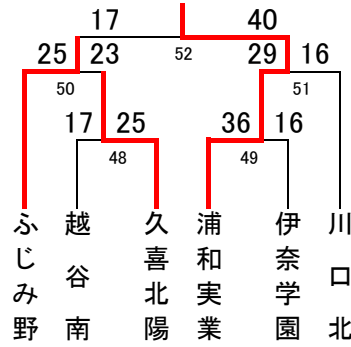

令和3年度関東大会予選 代表決定トーナメント(男女)

男子

浦和学院

浦和実業

最終結果 男子

優勝 浦和学院高等学校
(11大会連続27回目の優勝)
(36大会連続36回目の出場)

準優勝 県立川口東高等学校
(2大会連続14回目の出場)

第3位 浦和実業学園高等学校
(11大会連続32回目の出場)

第4位 県立ふじみ野高等学校

上位3校は6月より栃木県で行われる
関東大会に出場します。