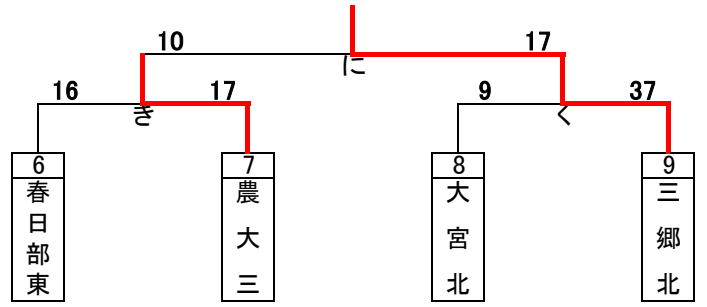

伊奈学園

川口東

令和3年度関東大会予選トーナメント(女子)

埼玉栄

西武台・坂戸

三郷北

大宮南

越谷南