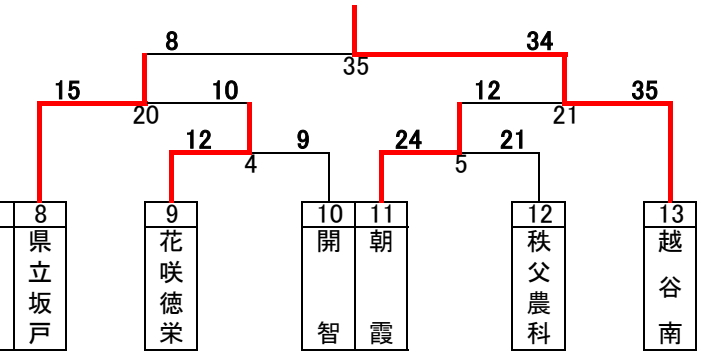

令和3年度関東大会予選トーナメント(男子)

浦和学院

宮代・吉川美南・川口市立 蓮田松崎・三郷・羽生第一

越谷南

久喜北陽

川口北

浦和実業

ふじみ野

伊奈学園

川口東

令和3年度関東大会予選トーナメント(女子)

埼玉栄

西武台・坂戸

三郷北

大宮南

越谷南