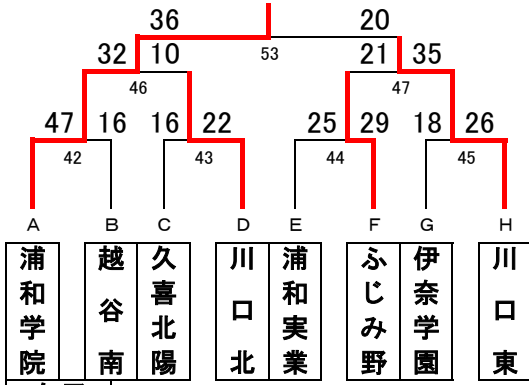

令和3年度関東大会予選 代表決定トーナメント(男女)

男子

浦和学院

浦和実業

最終結果 男子

優勝 浦和学院高等学校
(11大会連続27回目の優勝)
(36大会連続36回目の出場)

準優勝 県立川口東高等学校
(2大会連続14回目の出場)

第3位 浦和実業学園高等学校
(11大会連続32回目の出場)

第4位 県立ふじみ野高等学校

上位3校は6月より栃木県で行われる
関東大会に出場します。