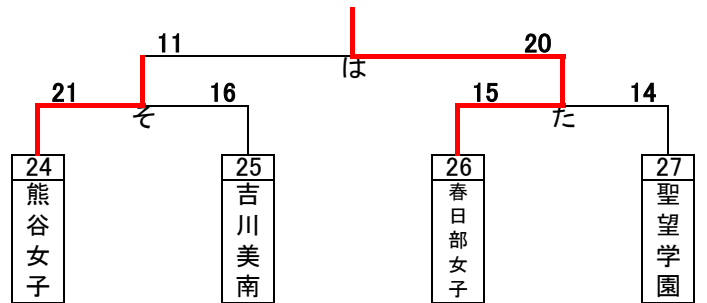

令和3年度関東大会予選トーナメント(女子)

埼玉栄

西武台・坂戸

三郷北

大宮南

越谷南

川口東

筑波大坂戸・ふじみ野

春日部女子

市立浦和

浦和実業

羽生第一・三郷・蓮田松韻