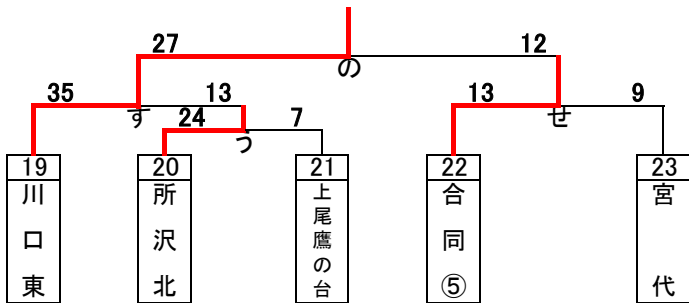

令和3年度関東大会予選トーナメント(女子)

埼玉栄

西武台・坂戸

三郷北

大宮南

越谷南

川口東

筑波大坂戸・ふじみ野

春日部女子

市立浦和

浦和実業

羽生第一・三郷・蓮田松韻