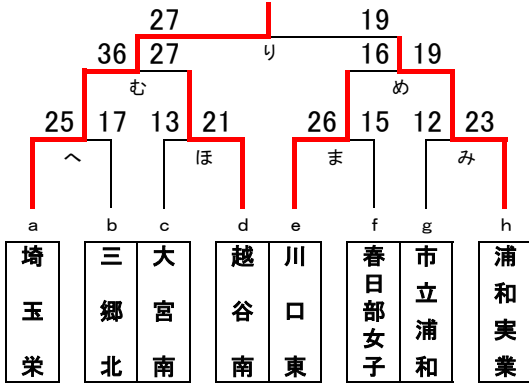

女子

埼玉栄

越谷南

最終結果 女子

優勝 埼玉栄高等学校
(3大会連続8回目の優勝)
(25大会連続28回目の出場)

準優勝 浦和実業学園高等学校
(34大会連続38回目の出場)

第3位 県立越谷南高等学校
(2大会ぶり2回目の出場)

第4位 県立川口東高等学校

上位3校は6月より栃木県で行われる
関東大会に出場します。