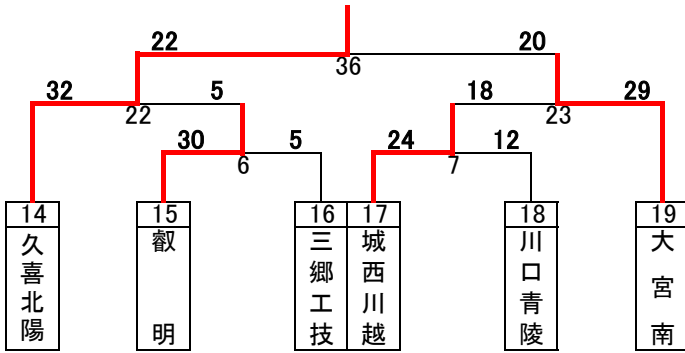

令和3年度関東大会予選トーナメント(男子)

浦和学院

宮代・吉川美南・川口市立 蓮田松崎・三郷・羽生第一

越谷南

久喜北陽

川口北

浦和実業

ふじみ野

伊奈学園

川口東

令和3年度関東大会予選トーナメント(女子)

埼玉栄

西武台・坂戸

三郷北

大宮南

越谷南