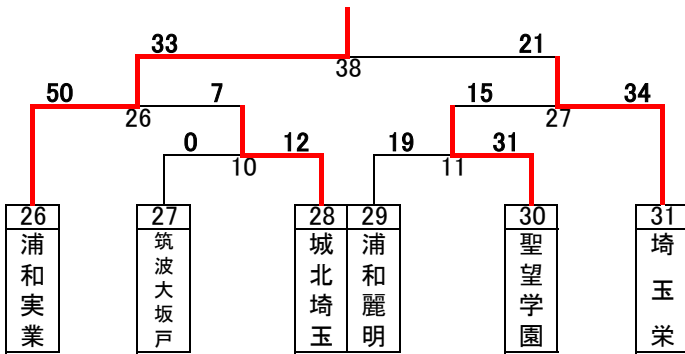

令和3年度関東大会予選トーナメント(男子)

浦和学院

宮代・吉川美南・川口市立 蓮田松崎・三郷・羽生第一

越谷南

久喜北陽

川口北

浦和実業

ふじみ野

伊奈学園

川口東

令和3年度関東大会予選トーナメント(女子)

埼玉栄

西武台・坂戸

三郷北

大宮南

越谷南