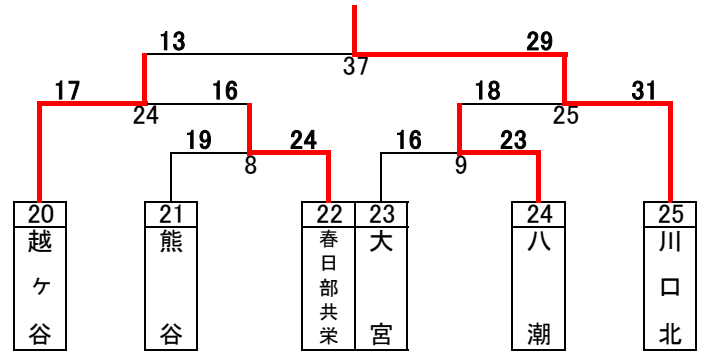

令和3年度関東大会予選トーナメント(男子)

浦和学院

宮代・吉川美南・川口市立 蓮田松崎・三郷・羽生第一

越谷南

久喜北陽

川口北

浦和実業

ふじみ野

伊奈学園

川口東

令和3年度関東大会予選トーナメント(女子)

埼玉栄

西武台・坂戸

三郷北

大宮南

越谷南