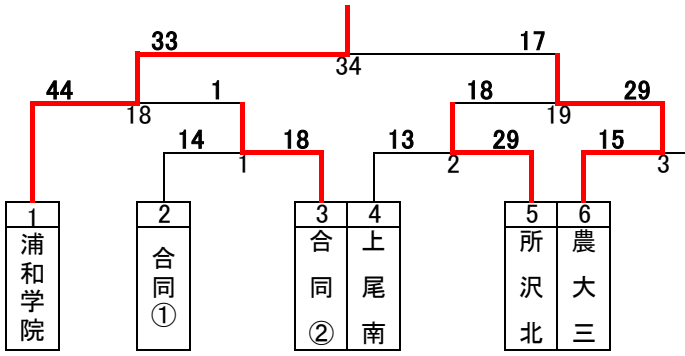

令和3年度関東大会予選トーナメント(男子)

浦和学院

宮代・吉川美南・川口市立 蓮田松崎・三郷・羽生第一

越谷南

久喜北陽

川口北

浦和実業

ふじみ野

伊奈学園

川口東

令和3年度関東大会予選トーナメント(女子)

埼玉栄

西武台・坂戸

三郷北

大宮南

越谷南