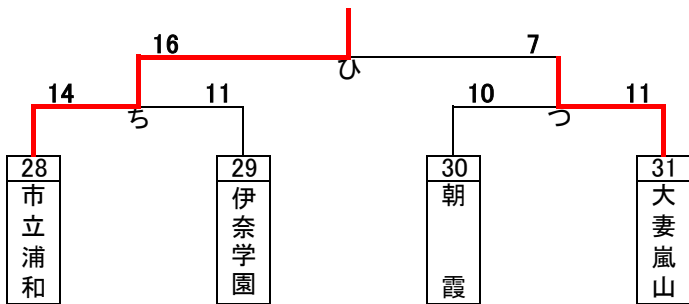

川口東

筑波大坂戸・ふじみ野

春日部女子

市立浦和

浦和実業

羽生第一・三郷・蓮田松韻

令和3年度関東大会予選 代表決定トーナメント(男女)

男子