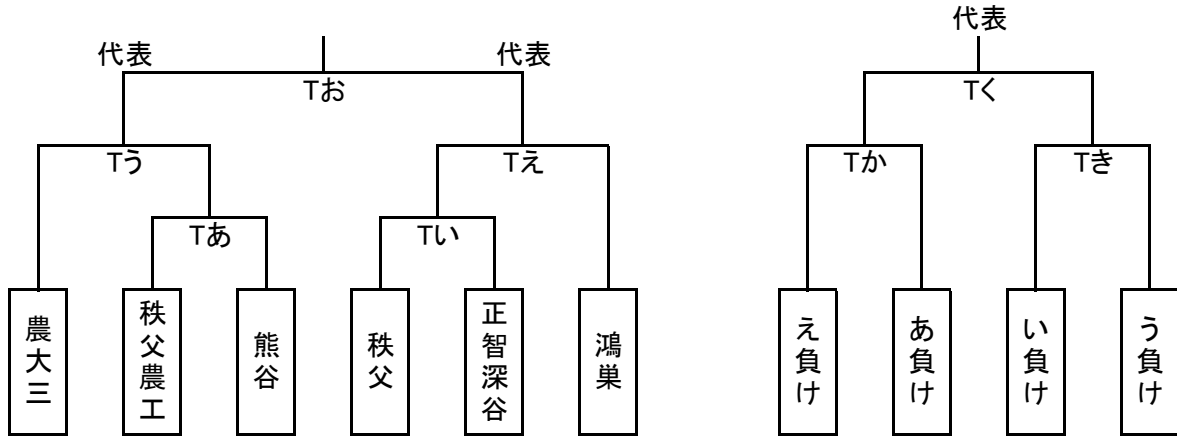

北部

【代表決定トーナメント】

【女子代表決定リーグ】

	熊谷女子	秩父農工	農大三	大妻嵐山
熊谷女子		ア	イ	ウ
秩父農工			エ	オ
農大三				カ
大妻嵐山				