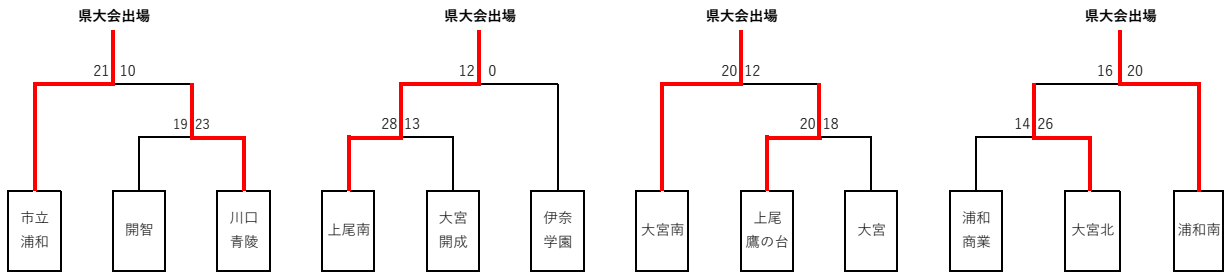

県大会出場決定トーナメント
(各トーナメント勝ちチームは県大会出場) 4/12チーム