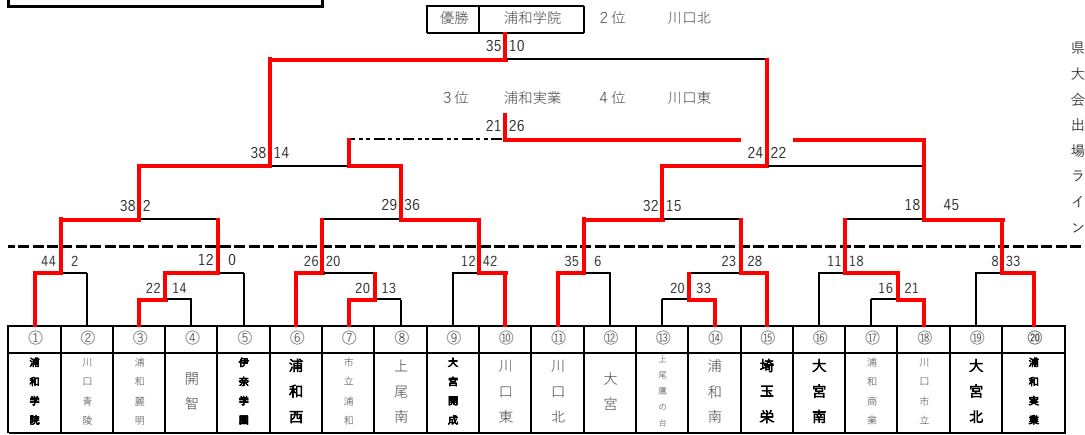

埼玉県新人大会 南部地区予選会(県大会出場枠15/20チーム)

男子

トーナメント(8/20チーム県大会出場決定)

県大会出場ライン

地区大会シードチームについて

- ①にはR4インターハイ県予選1位の浦和学院を入れる。
 - ②⑩にはR4インターハイ県予選3位の浦和実業を入れる。
 - ⑩、⑪にはR4インターハイ県予選ベスト8の川口北、川口東を抽選する。
 - ⑤、⑥、⑬、⑭と③、⑧、⑫、⑯の中から1つをR4インターハイ県予選ベスト16の埼玉栄、浦和西、伊奈学園、大宮南、浦和麗明で抽選する。
 - その他に残りのチームを抽選する。
- 市立浦和・浦和南・浦和商业・川口青陵・川口市立
大宮・大宮開成・開智・上尾南・上尾鷹の台・大宮北

県大会シードについて

- 本大会1位は県1位シード、本大会2位は県2位シード
- 本大会3位、本大会4位は県大会ベスト8シード
- 本大会5位は地区1位シード

最終結果

優勝	浦和学院	浦和麗明	川口市立
2位	川口北	市立浦和	上尾南
3位	浦和実業	大宮南	浦和南
4位	川口東	浦和商业	伊奈学園
5位	埼玉栄	大宮北	
6位	浦和西	以上県大会出場	

5位決定トーナメント(地区1位シード決め)

ベスト7