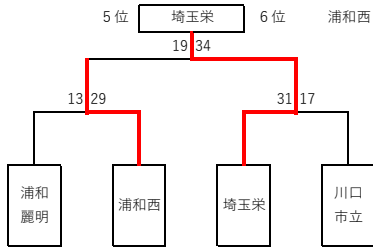

埼玉県新人大会 南部地区予選会(県大会出場枠15/20チーム)

男子

トーナメント(8/20チーム県大会出場決定)

県大会出場ライン

地区大会シードチームについて

- ①にはR4インターハイ県予選1位の浦和学院を入れる。
 - ②⑩にはR4インターハイ県予選3位の浦和実業を入れる。
 - ⑩、⑪にはR4インターハイ県予選ベスト8の川口北、川口東を抽選する。
 - ⑤、⑥、⑬、⑭と③、⑧、⑫、⑯の中から1つをR4インターハイ県予選ベスト16の埼玉栄、浦和西、伊奈学園、大宮南、浦和麗明で抽選する。
 - その他に残りのチームを抽選する。
- 市立浦和・浦和南・浦和商业・川口青陵・川口市立
大宮・大宮開成・開智・上尾南・上尾鷹の台・大宮北

県大会シードについて

- 本大会1位は県1位シード、本大会2位は県2位シード
- 本大会3位、本大会4位は県大会ベスト8シード
- 本大会5位は地区1位シード

最終結果

優勝	浦和学院	浦和麗明	川口市立
2位	川口北	市立浦和	上尾南
3位	浦和実業	大宮南	浦和南
4位	川口東	浦和商业	伊奈学園
5位	埼玉栄	大宮北	
6位	浦和西	以上県大会出場	

5位決定トーナメント(地区1位シード決め)

ベスト7