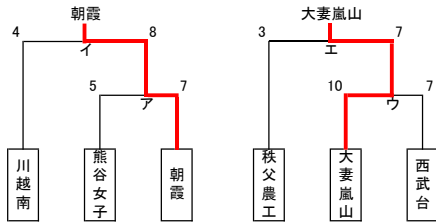

●8月23日(水) 大会1日目(結果)

【男子予選リーグ】

A	農大三	川越南
農大三		① 7-8 x
川越南	○	

B	朝霞	熊谷	ふじみ野
朝霞		② 11-3 ○	③ 14-3 ○
熊谷	x		④ 6-4 ○
ふじみ野	x	x	

C	所沢北	坂戸	聖望学園
所沢北		⑤ 6-12 x	⑥ 8-7 ○
坂戸	○		⑦ 5-4 ○
聖望学園	x	x	

D	西武台	秩父農工	城西川越
西武台		⑧ 7-6 ○	⑨ 10-7 ○
秩父農工	x		⑩ 15-7 ○
城西川越	x	x	

E	鴻巣	城北埼玉	志木
鴻巣		⑪ 12-2 ○	⑫ 16-2 ○
城北埼玉	x		⑬ 11-3 ○
志木	x	x	

【男子順位決定トーナメント】

【女子予選リーグ】

a	川越南	秩父農工	聖望学園
川越南		あ 5-3 ○	い 8-5 ○
秩父農工			う 8-8 △
聖望学園			

b	熊谷女子	合同	大妻嵐山
熊谷女子		え 15-5 ○	お 6-1 ○
合同	x		か 0-13 x
大妻嵐山	x	○	

※合同…羽生第一・吉川美南・ふじみ野・寄居城北

c	所沢北	坂戸	西武台	朝霞
所沢北		き 3-5 x	く 4-7 x	け 2-7 x
坂戸	○		こ 4-8 x	さ 4-8 x
西武台	○	○		し 2-9 x
朝霞	○	○	○	

【女子順位決定トーナメント】

男子順位(1日目)

- 1 坂戸高校
- 2 鴻巣高校
- 3 川越南高校
- 4 朝霞高校
- 5 西武台高校
- 6 秩父農工科学高校
- 7 所沢北高校
- 8 東京農業大学第三高校
- 9 熊谷高校
- 10 城北埼玉高校
- 11 聖望学園高校
- 12 ふじみ野高校
- 13 城西川越高校
- 14 志木高校