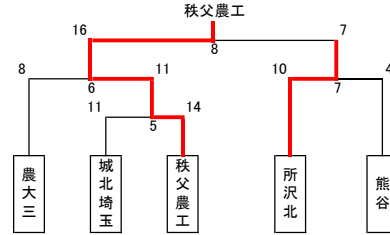

●8月23日(水) 大会1日目(結果)

【男子予選リーグ】

A	農大三	川越南
農大三		① 7-8 x
川越南	○	

B	朝霞	熊谷	ふじみ野
朝霞		② 11-3 ○	③ 14-3 ○
熊谷	x		④ 6-4 ○
ふじみ野	x	x	

C	所沢北	坂戸	聖望学園
所沢北		⑤ 6-12 x	⑥ 8-7 ○
坂戸	○		⑦ 5-4 ○
聖望学園	x	x	

D	西武台	秩父農工	城西川越
西武台		⑧ 7-6 ○	⑨ 10-7 ○
秩父農工	x		⑩ 15-7 ○
城西川越	x	x	

E	鴻巣	城北埼玉	志木
鴻巣		⑪ 12-2 ○	⑫ 16-2 ○
城北埼玉	x		⑬ 11-3 ○
志木	x	x	

【男子順位決定トーナメント】

【女子予選リーグ】

a	川越南	秩父農工	聖望学園
川越南		あ 5-3 ○	い 8-5 ○
秩父農工			う 8-8 △
聖望学園			

b	熊谷女子	合同	大妻嵐山
熊谷女子		え 15-5 ○	お 6-1 ○
合同	x		か 0-13 x
大妻嵐山	x	○	

※合同…羽生第一・吉川美南・ふじみ野・寄居城北

c	所沢北	坂戸	西武台	朝霞
所沢北		き 3-5 x	く 4-7 x	け 2-7 x
坂戸	○		こ 4-8 x	さ 4-8 x
西武台	○	○		し 2-9 x
朝霞	○	○	○	

【女子順位決定トーナメント】

男子順位(1日目)

- 1 坂戸高校
- 2 鴻巣高校
- 3 川越南高校
- 4 朝霞高校
- 5 西武台高校
- 6 秩父農工科学高校
- 7 所沢北高校
- 8 東京農業大学第三高校
- 9 熊谷高校
- 10 城北埼玉高校
- 11 聖望学園高校
- 12 ふじみ野高校
- 13 城西川越高校
- 14 志木高校

リーグ戦 20分1本  
試合間10分

トーナメント戦 25分1本  
試合間10分