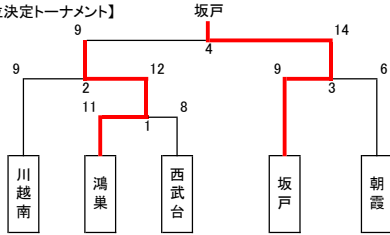

●8月23日(水) 大会1日目(結果)

【男子予選リーグ】

A	農大三	川越南
農大三		① 7-8 x
川越南	○	

B	朝霞	熊谷	ふじみ野
朝霞		② 11-3 ○	③ 14-3 ○
熊谷	x		④ 6-4 ○
ふじみ野	x	x	

C	所沢北	坂戸	聖望学園
所沢北		⑤ 6-12 x	⑥ 8-7 ○
坂戸	○		⑦ 5-4 ○
聖望学園	x	x	

D	西武台	秩父農工	城西川越
西武台		⑧ 7-6 ○	⑨ 10-7 ○
秩父農工	x		⑩ 15-7 ○
城西川越	x	x	

E	鴻巣	城北埼玉	志木
鴻巣		⑪ 12-2 ○	⑫ 16-2 ○
城北埼玉	x		⑬ 11-3 ○
志木	x	x	

【男子順位決定トーナメント】

【女子予選リーグ】

a	川越南	秩父農工	聖望学園
川越南		あ 5-3 ○	い 8-5 ○
秩父農工			う 8-8 △
聖望学園			

b	熊谷女子	合同	大妻嵐山
熊谷女子		え 15-5 ○	お 6-1 ○
合同	x		か 0-13 x
大妻嵐山	x	○	

※合同…羽生第一・吉川美南・ふじみ野・寄居城北

c	所沢北	坂戸	西武台	朝霞
所沢北		き 3-5 x	く 4-7 x	け 2-7 x
坂戸	○		こ 4-8 x	さ 4-8 x
西武台	○	○		し 2-9 x
朝霞	○	○	○	

【女子順位決定トーナメント】

男子順位(1日目)

- 1 坂戸高校
- 2 鴻巣高校
- 3 川越南高校
- 4 朝霞高校
- 5 西武台高校
- 6 秩父農工科学高校
- 7 所沢北高校
- 8 東京農業大学第三高校
- 9 熊谷高校
- 10 城北埼玉高校
- 11 聖望学園高校
- 12 ふじみ野高校
- 13 城西川越高校
- 14 志木高校