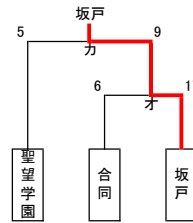

●8月23日(水) 大会1日目(結果)

【男子予選リーグ】

A	農大三	川越南
農大三		① 7-8 x
川越南	○	

B	朝霞	熊谷	ふじみ野
朝霞		② 11-3 ○	③ 14-3 ○
熊谷	x		④ 6-4 ○
ふじみ野	x	x	

C	所沢北	坂戸	聖望学園
所沢北		⑤ 6-12 x	⑥ 8-7 ○
坂戸	○		⑦ 5-4 ○
聖望学園	x	x	

D	西武台	秩父農工	城西川越
西武台		⑧ 7-6 ○	⑨ 10-7 ○
秩父農工	x		⑩ 15-7 ○
城西川越	x	x	

E	鴻巣	城北埼玉	志木
鴻巣		⑪ 12-2 ○	⑫ 16-2 ○
城北埼玉	x		⑬ 11-3 ○
志木	x	x	

【男子順位決定トーナメント】

【女子予選リーグ】

a	川越南	秩父農工	聖望学園
川越南		あ 5-3 ○	い 8-5 ○
秩父農工			う 8-8 △
聖望学園			

b	熊谷女子	合同	大妻嵐山
熊谷女子		え 15-5 ○	お 6-1 ○
合同	x		か 0-13 x
大妻嵐山	x	○	

※合同…羽生第一・吉川美南・ふじみ野・寄居城北

c	所沢北	坂戸	西武台	朝霞
所沢北		き 3-5 x	く 4-7 x	け 2-7 x
坂戸	○		こ 4-8 x	さ 4-8 x
西武台	○	○		し 2-9 x
朝霞	○	○	○	

【女子順位決定トーナメント】

男子順位(1日目)

- 1 坂戸高校
- 2 鴻巣高校
- 3 川越南高校
- 4 朝霞高校
- 5 西武台高校
- 6 秩父農工科学高校
- 7 所沢北高校
- 8 東京農業大学第三高校
- 9 熊谷高校
- 10 城北埼玉高校
- 11 聖望学園高校
- 12 ふじみ野高校
- 13 城西川越高校
- 14 志木高校