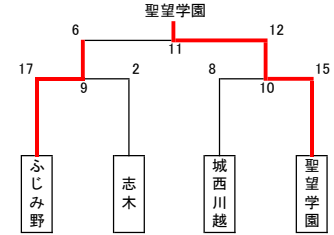

●8月23日(水) 大会1日目(結果)

【男子予選リーグ】

A	農大三	川越南
農大三		① 7-8 x
川越南	○	

B	朝霞	熊谷	ふじみ野
朝霞		② 11-3 ○	③ 14-3 ○
熊谷	x		④ 6-4 ○
ふじみ野	x	x	

C	所沢北	坂戸	聖望学園
所沢北		⑤ 6-12 x	⑥ 8-7 ○
坂戸	○		⑦ 5-4 ○
聖望学園	x	x	

D	西武台	秩父農工	城西川越
西武台		⑧ 7-6 ○	⑨ 10-7 ○
秩父農工	x		⑩ 15-7 ○
城西川越	x	x	

E	鴻巣	城北埼玉	志木
鴻巣		⑪ 12-2 ○	⑫ 16-2 ○
城北埼玉	x		⑬ 11-3 ○
志木	x	x	

【男子順位決定トーナメント】

【女子予選リーグ】

a	川越南	秩父農工	聖望学園
川越南		あ 5-3 ○	い 8-5 ○
秩父農工			う 8-8 △
聖望学園			

b	熊谷女子	合同	大妻嵐山
熊谷女子		え 15-5 ○	お 6-1 ○
合同	x		か 0-13 x
大妻嵐山	x	○	

※合同…羽生第一・吉川美南・ふじみ野・寄居城北

c	所沢北	坂戸	西武台	朝霞
所沢北		き 3-5 x	く 4-7 x	け 2-7 x
坂戸	○		こ 4-8 x	さ 4-8 x
西武台	○	○		し 2-9 x
朝霞	○	○	○	

【女子順位決定トーナメント】

男子順位(1日目)

- 1 坂戸高校
- 2 鴻巣高校
- 3 川越南高校
- 4 朝霞高校
- 5 西武台高校
- 6 秩父農工科学高校
- 7 所沢北高校
- 8 東京農業大学第三高校
- 9 熊谷高校
- 10 城北埼玉高校
- 11 聖望学園高校
- 12 ふじみ野高校
- 13 城西川越高校
- 14 志木高校

リーグ戦 20分1本  
試合間10分

トーナメント戦 25分1本  
試合間10分