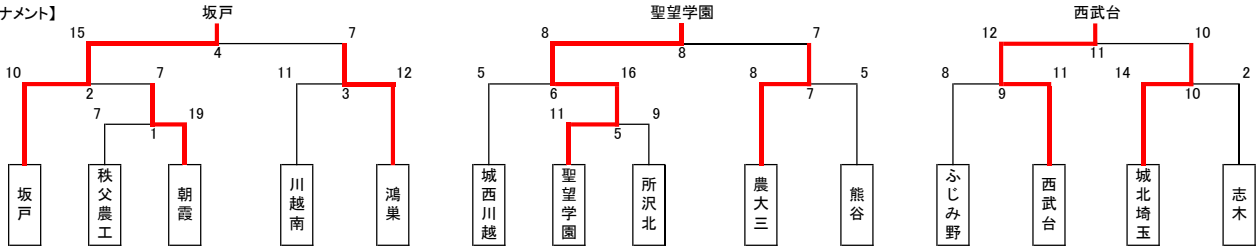

●8月24日(木) 大会2日目(結果)
【男子予選リーグ】

A	坂戸	城西川越
坂戸		① 19-6 ○
城西川越	×	

B	鴻巣	ふじみ野	熊谷
鴻巣		② 7-3 ○	③ 14-4 ○
ふじみ野	×		④ 3-10 ×
熊谷	×	○	

C	川越南	志木	農大三
川越南		⑤ 20-2 ○	⑥ 9-6 ○
志木	×		⑦ 0-8 ×
農大三	×	○	

D	朝霞	城北埼玉	所沢北
朝霞		⑧ 14-3 ○	⑨ 6-4 ○
城北埼玉	×		⑩ 2-9 ×
所沢北	×	○	

E	西武台	聖望学園	秩父農工
西武台		⑪ 7-7 △	⑫ 10-14 ×
聖望学園	△		⑬ 5-7 ×
秩父農工	○	○	

【男子トーナメント】

【女子予選リーグ】

a	朝霞	坂戸	西武台
朝霞		あ 4-3 ○	い 11-2 ○
坂戸	×		う 9-7 ○
西武台	×	×	

b	川越南	所沢北	秩父農工
川越南		え 4-4 △	お 9-4 ○
所沢北	△		か 8-3 ○
秩父農工	×	×	

c	熊谷女子	聖望学園	合同	大妻嵐山
熊谷女子		き 14-3 ○	く 14-2 ○	け 9-0 ○
聖望学園	×		こ 9-7 ○	さ 5-12 ×
合同	×	×		し 5-11 ×
大妻嵐山	×	○	○	

【試合日程】

		Aコート	Bコート	Cコート
1	9:45	⑧	⑪	②
2	10:15	⑤	⑩	⑬
3	10:45	④	⑦	あ
4	11:15	え	き	し
5	11:45	う	か	く
6	12:15	さ	⑨	⑫
7	12:45	①	③	⑥
8	13:15	お	け	こ
9	13:45	い	1	5
10	14:20	ア	ウ	オ
11	14:55	2	3	6
12	15:30	7	9	10
13	16:05	イ	エ	カ
14	16:40	4	8	11

リーグ戦 20分1本
試合間10分

トーナメント戦 25分1本
試合間10分