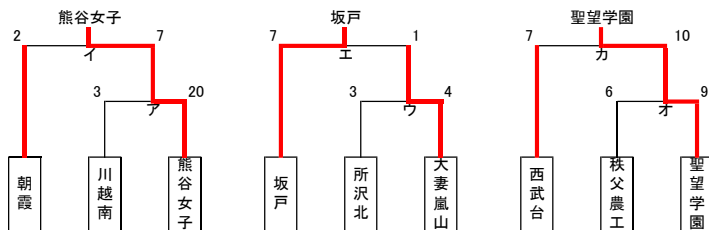

E	西武台	聖望学園	秩父農工
西武台		⑪ 7-7 △	⑫ 10-14 ×
聖望学園	△		⑬ 5-7 ×
秩父農工	○	○	

【男子トーナメント】

【女子予選リーグ】

a	朝霞	坂戸	西武台
朝霞		あ 4-3 ○	い 11-2 ○
坂戸	×		う 9-7 ○
西武台	×	×	

b	川越南	所沢北	秩父農工
川越南		え 4-4 △	お 9-4 ○
所沢北	△		か 8-3 ○
秩父農工	×	×	

c	熊谷女子	聖望学園	合同	大妻嵐山
熊谷女子		き 14-3 ○	く 14-2 ○	け 9-0 ○
聖望学園	×		こ 9-7 ○	さ 5-12 ×
合同	×	×		し 5-11 ×
大妻嵐山	×	○	○	

【女子トーナメント】

男子順位(2日目)

- 1 坂戸高校
- 2 鴻巣高校
- 3 朝霞高校
- 4 川越南高校
- 5 秩父農工科学高校
- 6 聖望学園高校
- 7 東京農業大学第三高校
- 8 熊谷高校
- 9 城西川越高校
- 10 所沢北高校
- 11 西武台高校
- 12 城北埼玉高校
- 13 ふじみ野高校
- 14 志木高校

女子順位(2日目)

- 1 熊谷女子高校
- 2 朝霞高校
- 3 川越南高校
- 4 坂戸高校
- 5 大妻嵐山高校
- 6 所沢北高校
- 7 聖望学園高校
- 8 西武台高校
- 9 秩父農工科学高校
- 10 合同(羽生第一・吉川美南・ふじみ野・寄居城北)

リーグ戦 20分1本
試合間10分

トーナメント戦 25分1本
試合間10分