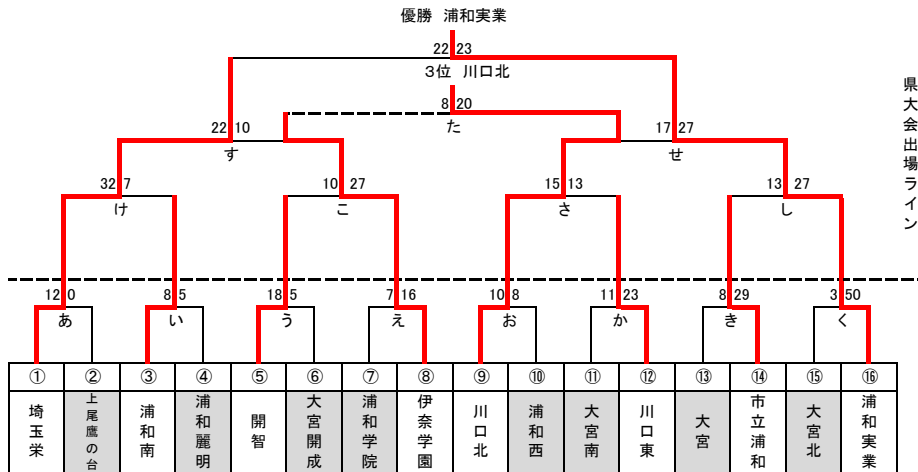

埼玉県新人大会 南部地区予選会(県大会出場枠 14/16チーム)

女子

トーナメント(8/16チームが県大会出場決定)

地区大会シードチームについて

- ①にはR4インターハイ県予選1位の埼玉栄を入れる。
 - ⑯にはR4インターハイ県予選2位の浦和実業を入れる。
 - ⑨にはR4インターハイ県予選3位の川口北を入れる。
 - ⑧にはR4インターハイ県ベスト8の伊奈学園を入れる。
 - ⑤、⑫の中から1つをR4関東大会県予選ベスト8の川口東、県新人戦ベスト8の開智で抽選する。
 - その他に残りのチームを抽選する。
- 浦和学院、浦和西、大宮、大宮北、大宮開成、上尾鷹の台、大宮南・浦和麗明・浦和南・市立浦和

県大会シードについて

- 本大会1位は県1位シード、本大会2位は県2位シード
- 本大会3位は県ベスト4シード、4位は県ベスト8シード
- 本大会5位は地区1位シード

県大会出場校			
浦和実業 (県1位シード)			
埼玉栄 (県2位シード)			
川口北 (県ベスト4シード)			
伊奈学園 (県ベスト8シード)			
川口東 (地区1位シード)			
浦和南	開智	市立浦和	
浦和麗明	大宮開成	浦和西	大宮
上尾鷹の台	大宮南		
ベスト7			
橋本 菜七子	浦和実業		
関口 陽菜	浦和実業		
熊谷 莉桜	浦和実業		
大竹 里奈	埼玉栄		
浜野 ちひろ	埼玉栄		
廣居 風花	川口北		
荒井 沙弥	伊奈学園		

5位決定トーナメント (地区1位シード決め)

県大会出場決定トーナメント (各トーナメント勝ちチームは県大会出場) 4/8チーム

県大会出場決定トーナメント (各トーナメント勝ちチームは県大会出場) 2/4チーム