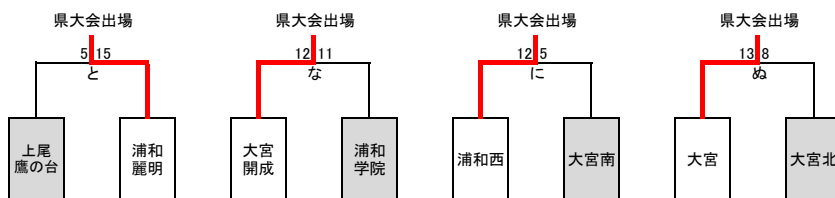

埼玉県新人大会 南部地区予選会(県大会出場枠 14/16チーム)

女子

トーナメント(8/16チームが県大会出場決定)

地区大会シードチームについて

- ①にはR4インターハイ県予選1位の埼玉栄を入れる。
 - ⑯にはR4インターハイ県予選2位の浦和実業を入れる。
 - ⑨にはR4インターハイ県予選3位の川口北を入れる。
 - ⑧にはR4インターハイ県ベスト8の伊奈学園を入れる。
 - ⑤、⑫の中から1つをR4関東大会県予選ベスト8の川口東、県新人戦ベスト8の開智で抽選する。
 - その他に残りのチームを抽選する。
- 浦和学院、浦和西、大宮、大宮北、大宮開成、上尾鷹の台、大宮南・浦和麗明・浦和南・市立浦和

県大会シードについて

- 本大会1位は県1位シード、本大会2位は県2位シード
- 本大会3位は県ベスト4シード、4位は県ベスト8シード
- 本大会5位は地区1位シード

県大会出場校			
浦和実業 (県1位シード)			
埼玉栄 (県2位シード)			
川口北 (県ベスト4シード)			
伊奈学園 (県ベスト8シード)			
川口東 (地区1位シード)			
浦和南	開智	市立浦和	
浦和麗明	大宮開成	浦和西	大宮
上尾鷹の台	大宮南		
ベスト7			
橋本 菜七子	浦和実業		
関口 陽菜	浦和実業		
熊谷 莉桜	浦和実業		
大竹 里奈	埼玉栄		
浜野 ちひろ	埼玉栄		
廣居 風花	川口北		
荒井 沙弥	伊奈学園		

5位決定トーナメント (地区1位シード決め)

県大会出場決定トーナメント (各トーナメント勝ちチームは県大会出場) 4/8チーム

県大会出場決定トーナメント (各トーナメント勝ちチームは県大会出場) 2/4チーム