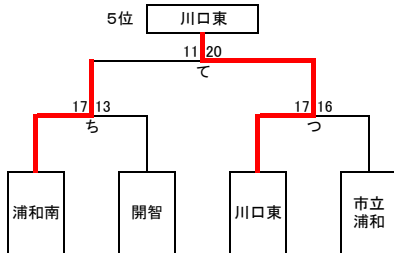

埼玉県新人大会 南部地区予選会(県大会出場枠 14/16チーム)

女子

トーナメント(8/16チームが県大会出場決定)

地区大会シードチームについて

- ①にはR4インターハイ県予選1位の埼玉栄を入れる。
 - ⑯にはR4インターハイ県予選2位の浦和実業を入れる。
 - ⑨にはR4インターハイ県予選3位の川口北を入れる。
 - ⑧にはR4インターハイ県ベスト8の伊奈学園を入れる。
 - ⑤、⑫の中から1つをR4関東大会県予選ベスト8の川口東、県新人戦ベスト8の開智で抽選する。
 - その他に残りのチームを抽選する。
- 浦和学院、浦和西、大宮、大宮北、大宮開成、上尾鷹の台、大宮南・浦和麗明・浦和南・市立浦和

県大会シードについて

- 本大会1位は県1位シード、本大会2位は県2位シード
- 本大会3位は県ベスト4シード、4位は県ベスト8シード
- 本大会5位は地区1位シード

県大会出場校			
浦和実業 (県1位シード)			
埼玉栄 (県2位シード)			
川口北 (県ベスト4シード)			
伊奈学園 (県ベスト8シード)			
川口東 (地区1位シード)			
浦和南	開智	市立浦和	
浦和麗明	大宮開成	浦和西	大宮
上尾鷹の台	大宮南		
ベスト7			
橋本 菜七子	浦和実業		
関口 陽菜	浦和実業		
熊谷 莉桜	浦和実業		
大竹 里奈	埼玉栄		
浜野 ちひろ	埼玉栄		
廣居 風花	川口北		
荒井 沙弥	伊奈学園		

5位決定トーナメント (地区1位シード決め)

県大会出場決定トーナメント (各トーナメント勝ちチームは県大会出場) 4/8チーム

県大会出場決定トーナメント (各トーナメント勝ちチームは県大会出場) 2/4チーム