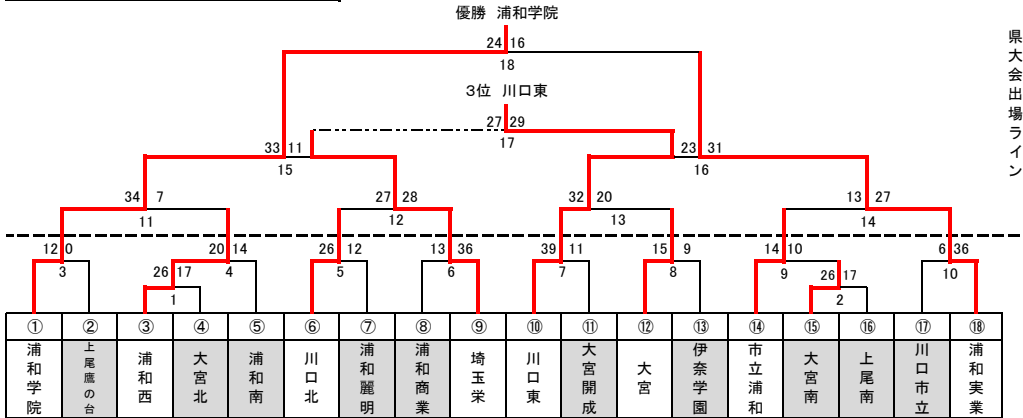

# 埼玉県新人大会 南部地区予選会(県大会出場枠13/18チーム)

男子

トーナメント(8/18チーム県大会出場決定)

地区大会シードチームについて

- ・ ①にはR5インターハイ県予選1位の浦和学院を入れる。
- ・ ⑱にはR5インターハイ県予選2位の浦和実業を入れる。
- ・ ⑩にはR5インターハイ県予選3位の川口東を入れる。
- ・ ⑥、⑨、⑬にはR4インターハイ県予選ベスト8の川口北、埼玉栄、伊奈学園を抽選する。
- ・ その他に残りのチームを抽選する。

県大会シードについて

- ・ 本大会1位は県1位シード、本大会2位は県2位シード
- ・ 本大会3位は県ベスト4シード、本大会4,5,6位は県大会ベスト8シード
- ・ 本大会7位は地区1位シード

市立浦和・浦和南・浦和商业・大宮南・川口市立・浦和西・大宮・大宮開成・上尾南・上尾鷹の台・大宮北・浦和麗明

5, 6, 7位決定トーナメント(ベスト8、地区1位シード決め)

県大会出場校	
浦和学院	(県1位シード)
浦和実業	(県2位シード)
川口東	(県ベスト4シード)
埼玉栄	(県ベスト8シード)
川口北	(県ベスト8シード)
大宮	(県ベスト8シード)
浦和西	(地区1位シード)
市立浦和	大宮北
大宮南	伊奈学園