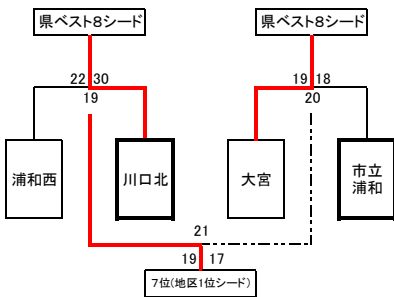

# 埼玉県新人大会 南部地区予選会(県大会出場枠13/18チーム)

男子

トーナメント(8/18チーム県大会出場決定)

地区大会シードチームについて

- ・ ①にはR5インターハイ県予選1位の浦和学院を入れる。
- ・ ⑱にはR5インターハイ県予選2位の浦和実業を入れる。
- ・ ⑩にはR5インターハイ県予選3位の川口東を入れる。
- ・ ⑥、⑨、⑬にはR4インターハイ県予選ベスト8の川口北、埼玉栄、伊奈学園を抽選する。
- ・ その他に残りのチームを抽選する。

県大会シードについて

- ・ 本大会1位は県1位シード、本大会2位は県2位シード
- ・ 本大会3位は県ベスト4シード、本大会4,5,6位は県大会ベスト8シード
- ・ 本大会7位は地区1位シード

市立浦和・浦和南・浦和商业・大宮南・川口市立・浦和西・大宮・大宮開成・上尾南・上尾鷹の台・大宮北・浦和麗明

5, 6, 7位決定トーナメント(ベスト8、地区1位シード決め)

県大会出場校	
浦和学院	(県1位シード)
浦和実業	(県2位シード)
川口東	(県ベスト4シード)
埼玉栄	(県ベスト8シード)
川口北	(県ベスト8シード)
大宮	(県ベスト8シード)
浦和西	(地区1位シード)
市立浦和	大宮北
大宮南	伊奈学園