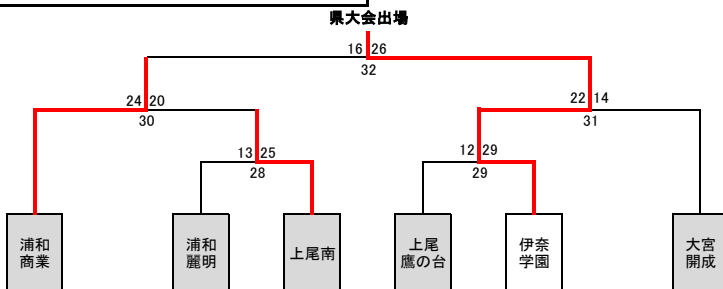

県大会出場決定トーナメント
(県大会出場最終トーナメント)1/8チーム