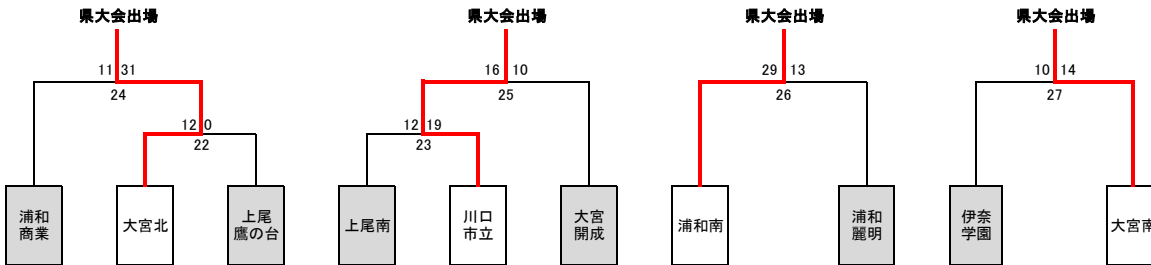

県大会出場校	
浦和学院	(県1位シード)
浦和実業	(県2位シード)
川口東	(県ベスト4シード)
埼玉栄	(県ベスト8シード)
川口北	(県ベスト8シード)
大宮	(県ベスト8シード)
浦和西	(地区1位シード)
市立浦和	大宮北
大宮南	伊奈学園

県大会出場決定トーナメント
(各トーナメント勝ちチームは県大会出場)4/10チーム