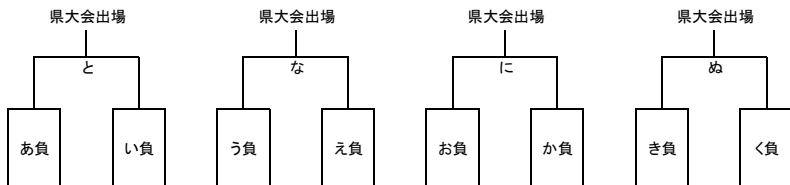

埼玉県新人大会 南部地区予選会(県大会出場枠 14/16チーム)

女子

トーナメント(8/16チームが県大会出場決定)

県大会出場ライン

地区大会シードチームについて

- ・ ①にはR4インターハイ県予選1位の埼玉栄を入れる。
- ・ ⑯にはR4インターハイ県予選2位の浦和実業を入れる。
- ・ ⑨にはR4インターハイ県予選3位の川口北を入れる。
- ・ ⑧にはR4インターハイ県ベスト8の伊奈学園を入れる。
- ・ ⑤、⑫の中から1つをR4関東大会県予選ベスト8の川口東、県新人戦ベスト8の開智で抽選する。
- ・ その他に残りのチームを抽選する。

浦和学院、浦和西、大宮、大宮北、大宮開成、上尾鷹の台、大宮南・浦和麗明・浦和南・市立浦和

県大会シードについて

- ・ 本大会1位は県1位シード、本大会2位は県2位シード
- ・ 本大会3位は県3位シード、4位は県ベスト8シード
- ・ 本大会5位は地区1位シード

5位決定トーナメント (地区1位シード決め)

県大会出場決定トーナメント (各トーナメント勝ちチームは県大会出場) 4/8チーム

県大会出場決定トーナメント (各トーナメント勝ちチームは県大会出場) 2/4チーム