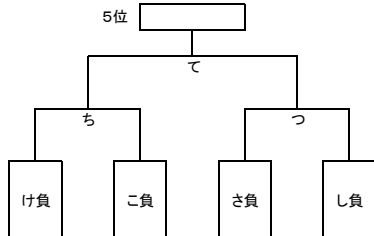

埼玉県新人大会 南部地区予選会(県大会出場枠 14/16チーム)

女子

トーナメント(8/16チームが県大会出場決定)

県大会出場ライン

地区大会シードチームについて

- ・ ①にはR4インターハイ県予選1位の埼玉栄を入れる。
- ・ ⑯にはR4インターハイ県予選2位の浦和実業を入れる。
- ・ ⑨にはR4インターハイ県予選3位の川口北を入れる。
- ・ ⑧にはR4インターハイ県ベスト8の伊奈学園を入れる。
- ・ ⑤、⑫の中から1つをR4関東大会県予選ベスト8の川口東、県新人戦ベスト8の開智で抽選する。
- ・ その他に残りのチームを抽選する。

浦和学院、浦和西、大宮、大宮北、大宮開成、上尾鷹の台、大宮南・浦和麗明・浦和南・市立浦和

県大会シードについて

- ・ 本大会1位は県1位シード、本大会2位は県2位シード
- ・ 本大会3位は県3位シード、4位は県ベスト8シード
- ・ 本大会5位は地区1位シード

5位決定トーナメント (地区1位シード決め)

県大会出場決定トーナメント (各トーナメント勝ちチームは県大会出場) 4/8チーム

県大会出場決定トーナメント (各トーナメント勝ちチームは県大会出場) 2/4チーム