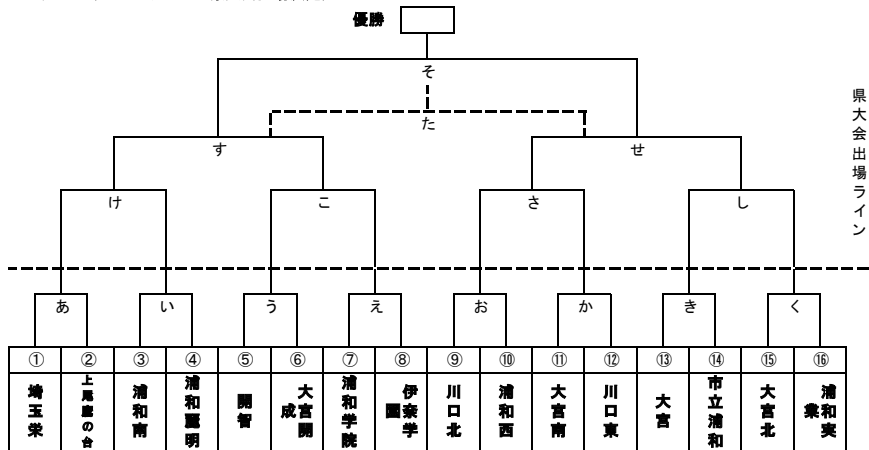

埼玉県新人大会 南部地区予選会(県大会出場枠 14/16チーム)

女子

トーナメント(8/16チームが県大会出場決定)

県大会出場ライン

地区大会シードチームについて

- ・ ①にはR4インターハイ県予選1位の埼玉栄を入れる。
- ・ ⑯にはR4インターハイ県予選2位の浦和実業を入れる。
- ・ ⑨にはR4インターハイ県予選3位の川口北を入れる。
- ・ ⑧にはR4インターハイ県ベスト8の伊奈学園を入れる。
- ・ ⑤、⑫の中から1つをR4関東大会県予選ベスト8の川口東、県新人戦ベスト8の開智で抽選する。
- ・ その他に残りのチームを抽選する。

浦和学院、浦和西、大宮、大宮北、大宮開成、上尾鷹の台、大宮南・浦和麗明・浦和南・市立浦和

県大会シードについて

- ・ 本大会1位は県1位シード、本大会2位は県2位シード
- ・ 本大会3位は県3位シード、4位は県ベスト8シード
- ・ 本大会5位は地区1位シード

5位決定トーナメント (地区1位シード決め)

県大会出場決定トーナメント (各トーナメント勝ちチームは県大会出場) 4/8チーム

県大会出場決定トーナメント (各トーナメント勝ちチームは県大会出場) 2/4チーム