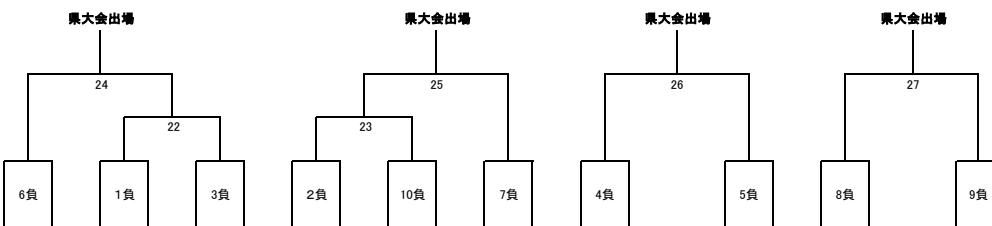

埼玉県新人大会 南部地区予選会(県大会出場枠13/18チーム)

男子

トーナメント(8/18チーム県大会出場決定)

県大会出場ライン

地区大会シードチームについて

- ①にはR5インターハイ県予選1位の浦和学院を入れる。
- ⑱にはR5インターハイ県予選2位の浦和実業を入れる。
- ⑩にはR5インターハイ県予選3位の川口東を入れる。
- ⑥、⑨、⑬にはR4インターハイ県予選ベスト8の川口北、埼玉栄、伊奈学園を抽選する。

県大会シードについて

- 本大会1位は県1位シード、本大会2位は県2位シード
- 本大会3位は県3位シード、本大会4,5,6位は県大会ベスト8シード
- 本大会7位は地区1位シード

その他に残りのチームを抽選する。

市立浦和・浦和南・浦和商業・大宮南・川口市立・浦和西
大宮・大宮開成・上尾南・上尾鷹の台・大宮北・浦和麗明

5, 6, 7位決定トーナメント(ベスト8、地区1位シード決め)

県大会出場決定トーナメント
(各トーナメント勝ちチームは県大会出場)4/10チーム

県大会出場決定トーナメント
(県大会出場最終トーナメント)1/8チーム