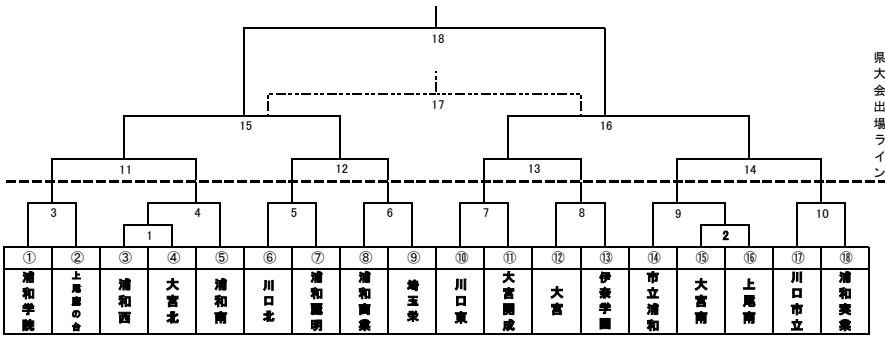

埼玉県新人大会 南部地区予選会(県大会出場枠13/18チーム)

男子

トーナメント(8/18チーム県大会出場決定)

県大会出場ライン

地区大会シードチームについて

- ①にはR5インターハイ県予選1位の浦和学院を入れる。
- ⑱にはR5インターハイ県予選2位の浦和実業を入れる。
- ⑩にはR5インターハイ県予選3位の川口東を入れる。
- ⑥、⑨、⑬にはR4インターハイ県予選ベスト8の川口北、埼玉栄、伊奈学園を抽選する。

県大会シードについて

- 本大会1位は県1位シード、本大会2位は県2位シード
- 本大会3位は県3位シード、本大会4,5,6位は県大会ベスト8シード
- 本大会7位は地区1位シード

その他に残りのチームを抽選する。

市立浦和・浦和南・浦和商業・大宮南・川口市立・浦和西
大宮・大宮開成・上尾南・上尾鷹の台・大宮北・浦和麗明

5, 6, 7位決定トーナメント(ベスト8、地区1位シード決め)

県大会出場決定トーナメント
(各トーナメント勝ちチームは県大会出場)4/10チーム

県大会出場決定トーナメント
(県大会出場最終トーナメント)1/8チーム