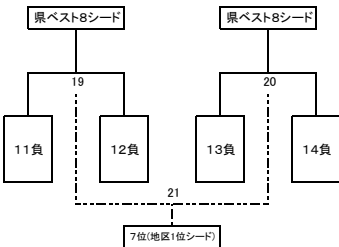

埼玉県新人大会 南部地区予選会(県大会出場枠13/18チーム)

男子

トーナメント(8/18チーム県大会出場決定)

県大会出場ライン

地区大会シードチームについて

- ①にはR5インターハイ県予選1位の浦和学院を入れる。
- ⑱にはR5インターハイ県予選2位の浦和実業を入れる。
- ⑩にはR5インターハイ県予選3位の川口東を入れる。
- ⑥、⑨、⑬にはR4インターハイ県予選ベスト8の川口北、埼玉栄、伊奈学園を抽選する。

県大会シードについて

- 本大会1位は県1位シード、本大会2位は県2位シード
- 本大会3位は県3位シード、本大会4,5,6位は県大会ベスト8シード
- 本大会7位は地区1位シード

その他に残りのチームを抽選する。

市立浦和・浦和南・浦和商業・大宮南・川口市立・浦和西
大宮・大宮開成・上尾南・上尾鷹の台・大宮北・浦和麗明

5, 6, 7位決定トーナメント(ベスト8、地区1位シード決め)

県大会出場決定トーナメント
(各トーナメント勝ちチームは県大会出場)4/10チーム

県大会出場決定トーナメント
(県大会出場最終トーナメント)1/8チーム