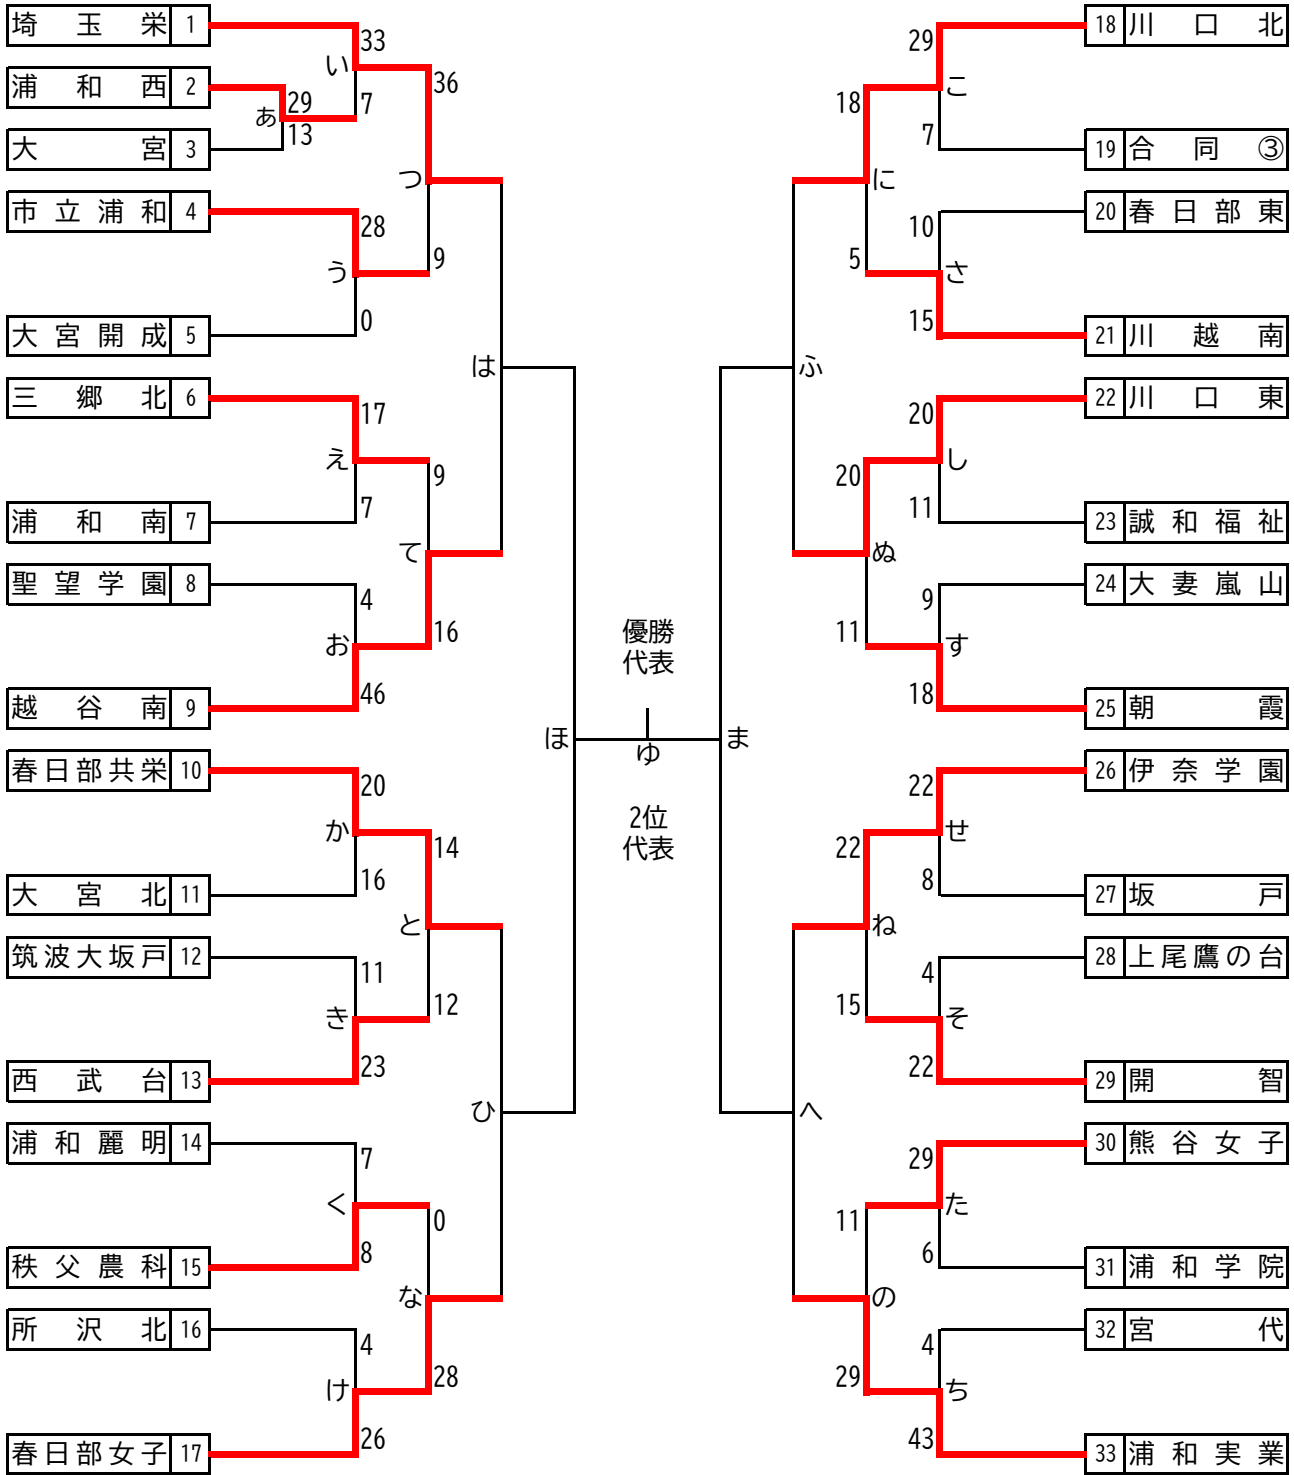

令和6年度 関東大会県予選 トーナメント表 (男子)

※合同1(蓮田松韻・三郷・三工技・八潮・吉川美南・川口青陵)

※合同2(城西川越・筑波坂戸・寄居城北)

令和6年度 関東大会県予選 トーナメント表 (女子)

※合同③(羽生第一・吉川美南・ふじみ野・大宮南・川口青陵・農大三・寄居城北)