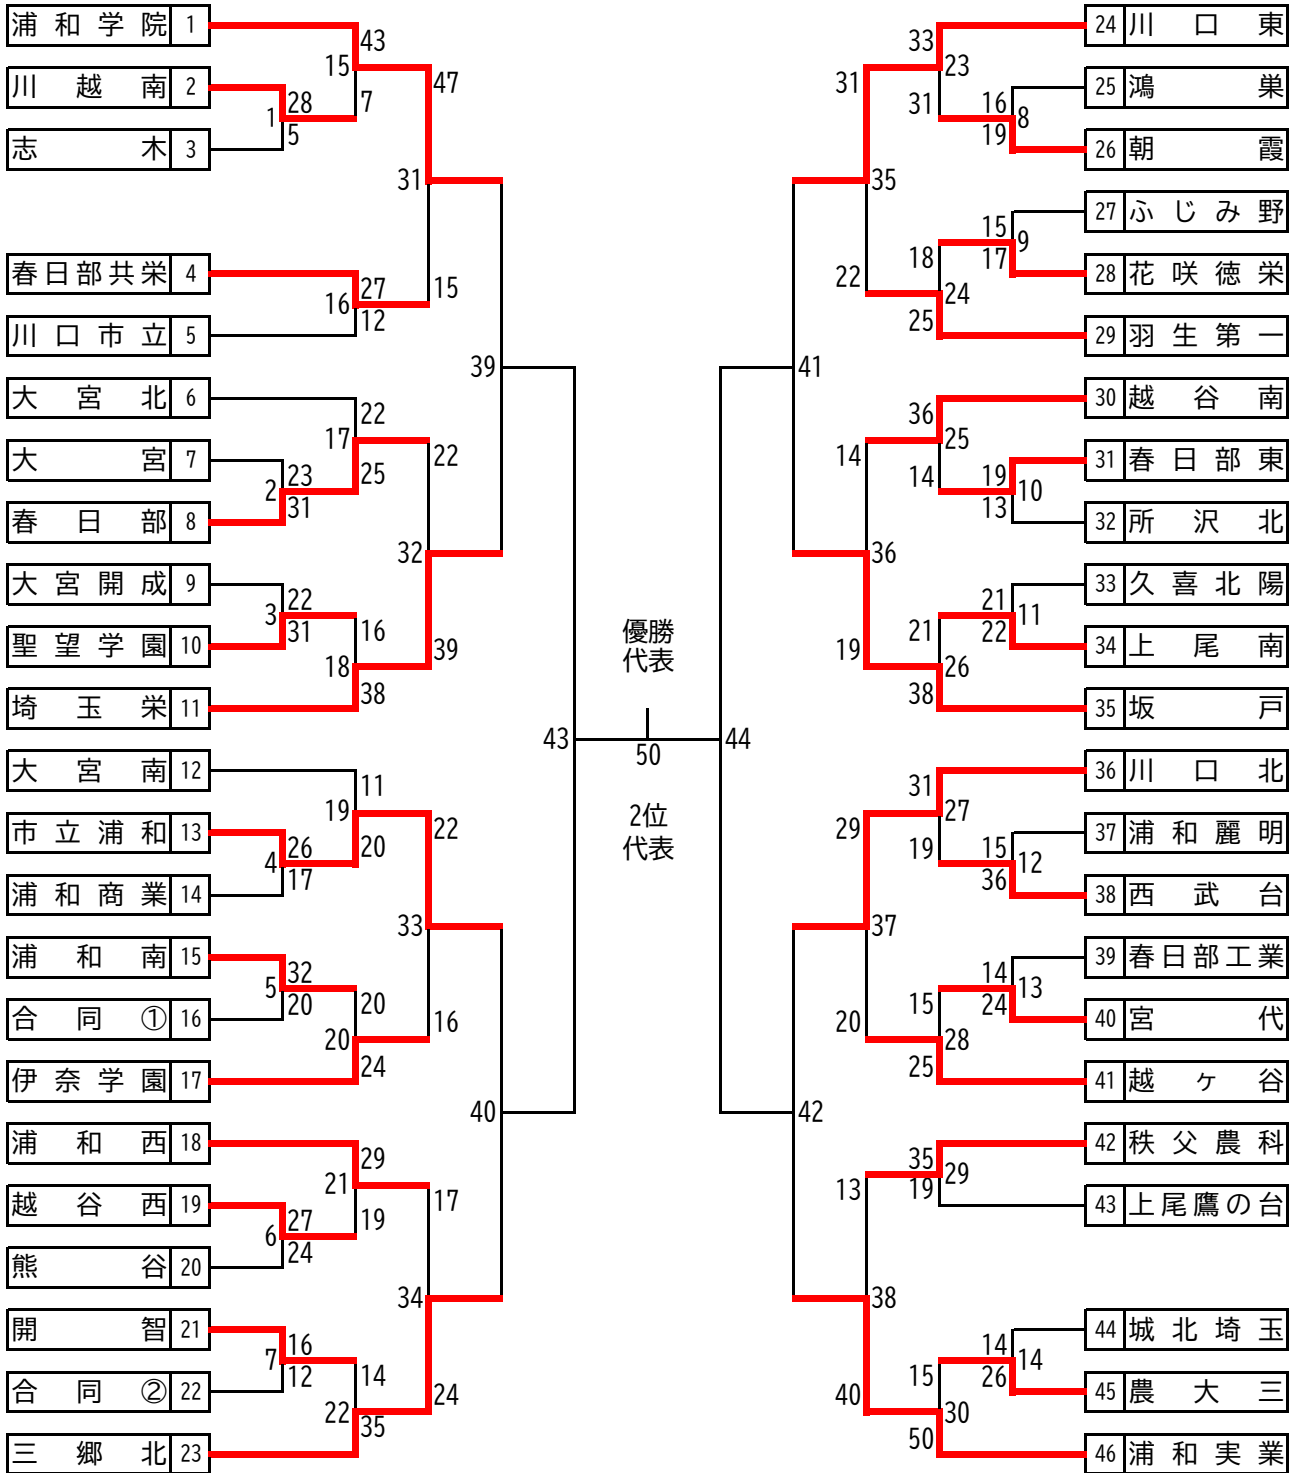

令和6年度 関東大会県予選 トーナメント表 (男子)

※合同1(蓮田松韻・三郷・三工技・八潮・吉川美南・川口青陵)

※合同2(城西川越・筑波坂戸・寄居城北)

令和6年度 関東大会県予選 トーナメント表 (女子)

※合同③(羽生第一・吉川美南・ふじみ野・大宮南・川口青陵・農大三・寄居城北)