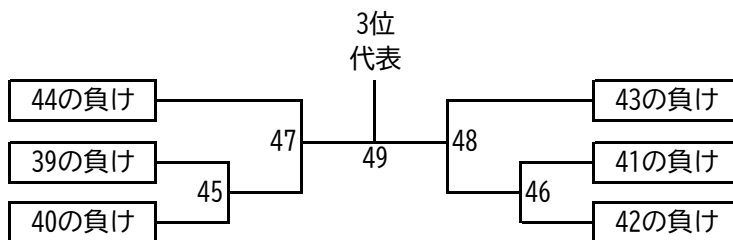

令和6年度 関東大会県予選 トーナメント表 (男子)

※合同1(蓮田松韻・三郷・三工技・八潮・吉川美南・川口青陵)

※合同2(城西川越・筑波坂戸・寄居城北)

令和6年度 関東大会県予選 トーナメント表 (女子)

※合同③(羽生第一・吉川美南・ふじみ野・大宮南・川口青陵・農大三・寄居城北)