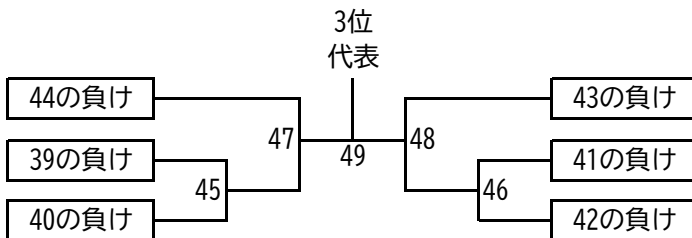

令和6年度 関東大会県予選 トーナメント表 (男子)

※合同1(蓮田松韻・三郷・三工技・八潮・吉川美南・川口青陵)

※合同2(城西川越・筑波坂戸・寄居城北)

令和6年度 関東大会県予選 トーナメント表 (女子)

※合同③(羽生第一・吉川美南・ふじみ野・大宮南・川口青陵・農大三・寄居城北)