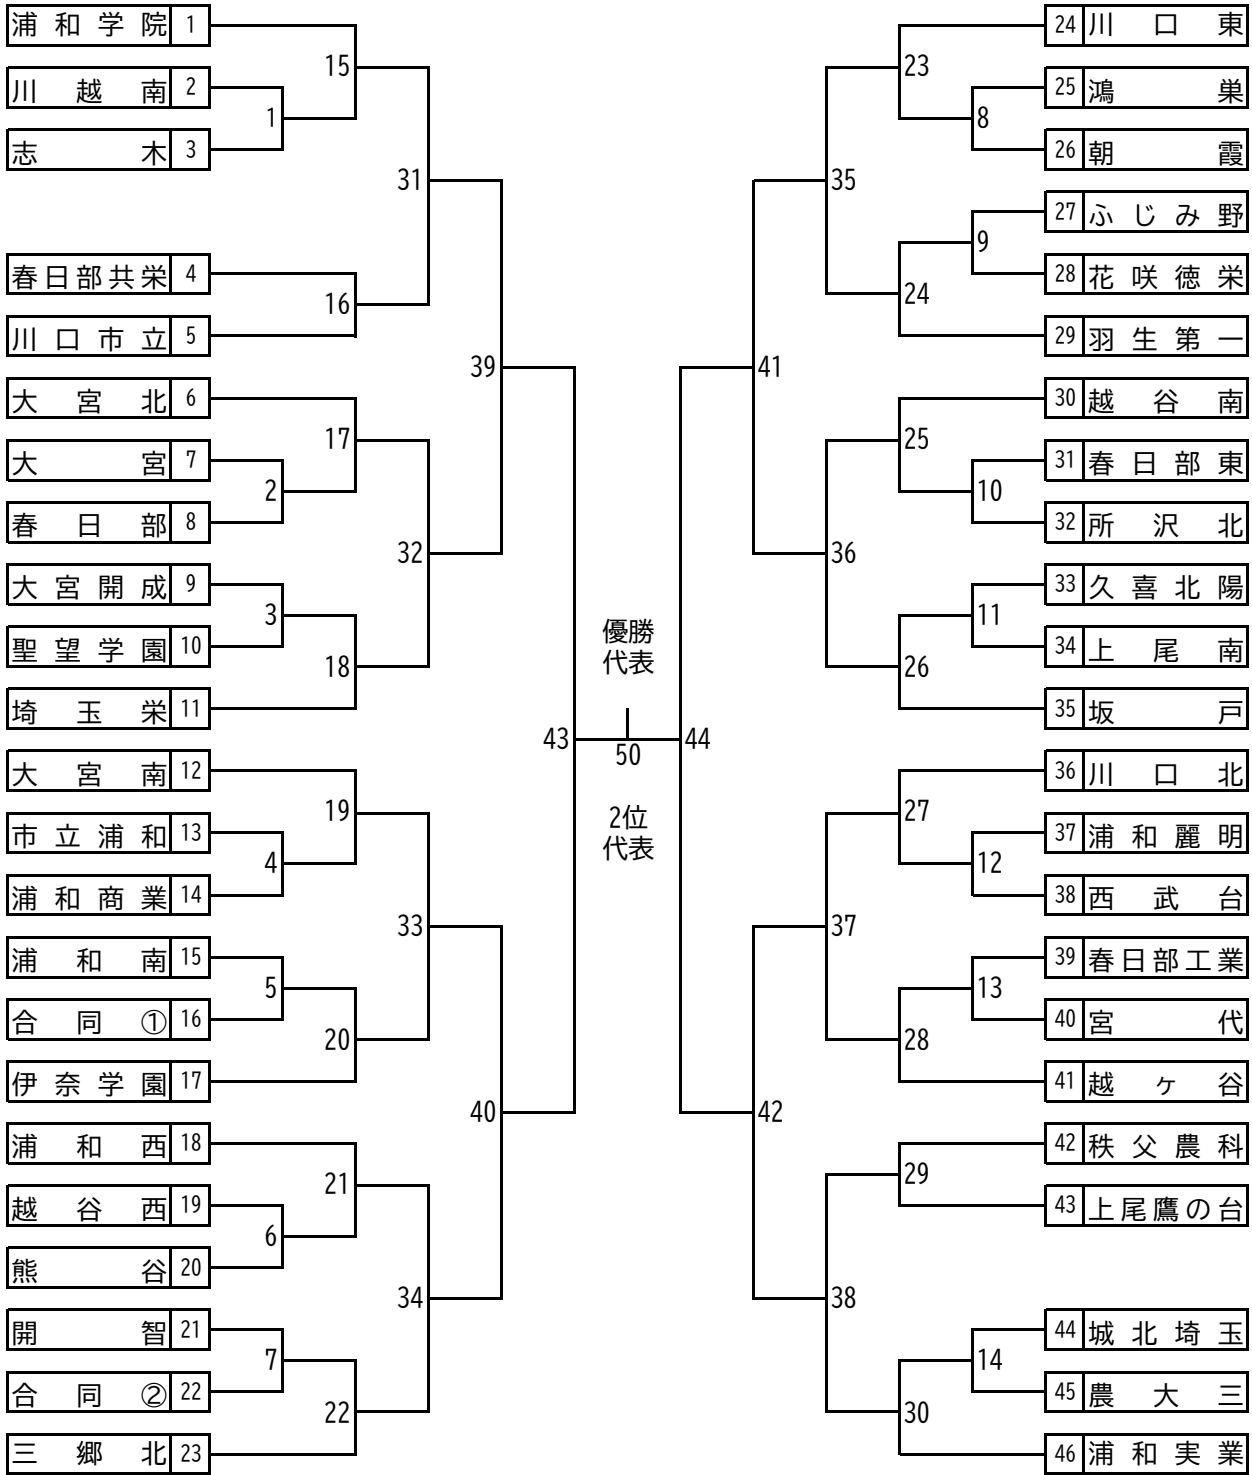

令和6年度 関東大会県予選 トーナメント表 (男子)

※合同1(蓮田松韻・三郷・三工技・八潮・吉川美南・川口青陵)

※合同2(城西川越・筑波坂戸・寄居城北)

令和6年度 関東大会県予選 トーナメント表 (女子)

※合同③(羽生第一・吉川美南・ふじみ野・大宮南・川口青陵・農大三・寄居城北)