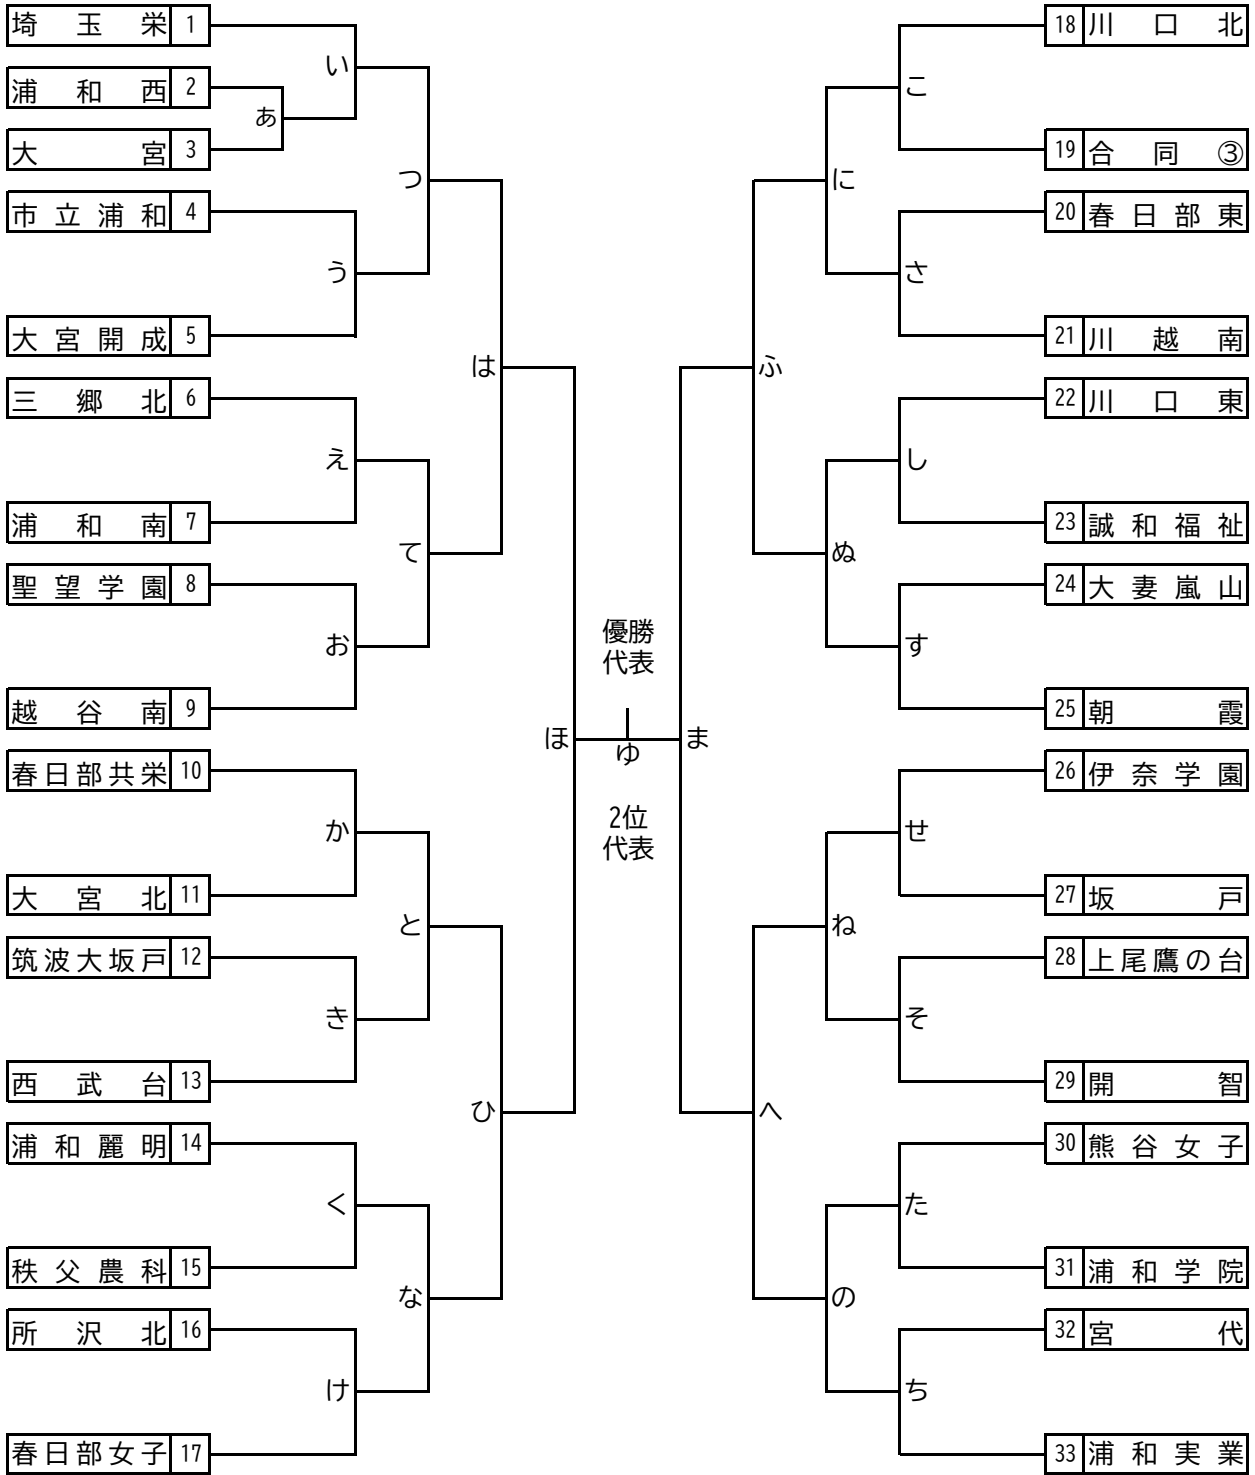

令和6年度 関東大会県予選 トーナメント表 (男子)

※合同1(蓮田松韻・三郷・三工技・八潮・吉川美南・川口青陵)

※合同2(城西川越・筑波坂戸・寄居城北)

令和6年度 関東大会県予選 トーナメント表 (女子)

※合同③(羽生第一・吉川美南・ふじみ野・大宮南・川口青陵・農大三・寄居城北)