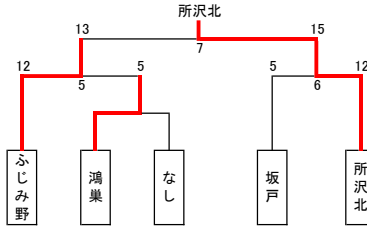

●8月19日(金) 大会1日目結果
【男子予選リーグ】

A	農大三	ふじみ野
農大三		① 14-9 ○
ふじみ野	x	

B	朝霞	秩父農工	西武台
朝霞		② 0-0 △両チーム棄権	③ 0-6 x
秩父農工	△		④ 0-6 x
西武台	○	○	

C	聖望学園	筑波大坂戸	所沢北
聖望学園		⑤ 11-3 ○	⑥ 13-12 ○
筑波大坂戸	x		⑦ 1-11 x
所沢北	x	○	

D	坂戸	城北埼玉	川越南
坂戸		⑧ 9-2 ○	⑨ 1-11 x
城北埼玉	x		⑩ 3-20 x
川越南	○	○	

E	城西川越	鴻巣	熊谷
城西川越		⑪ 6-3 ○	⑫ 16-3 ○
鴻巣	x		⑬ 9-7 ○
熊谷	x	x	

【男子トーナメント】

【女子予選リーグ】

a	大妻嵐山	合同	川越南
大妻嵐山		あ 7-14 x	い 2-8 x
合同	○		う 7-9 x
川越南	○	○	

合同...筑波大坂戸・坂戸・ふじみ野・寄居城北

b	所沢北	西武台	聖望学園
所沢北		え 11-4 ○	お 7-3 ○
西武台	x		か 7-7 △
聖望学園	x	△	

リーグ戦 20分1本
試合間10分

トーナメント戦 25分1本
試合間10分