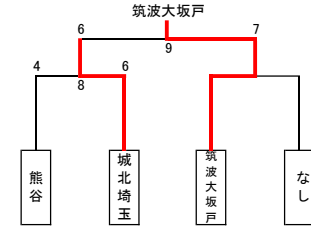

●8月19日(金) 大会1日目結果
【男子予選リーグ】

A	農大三	ふじみ野
農大三		① 14-9 ○
ふじみ野	x	

B	朝霞	秩父農工	西武台
朝霞		② 0-0 △両チーム棄権	③ 0-6 x
秩父農工	△		④ 0-6 x
西武台	○	○	

C	聖望学園	筑波大坂戸	所沢北
聖望学園		⑤ 11-3 ○	⑥ 13-12 ○
筑波大坂戸	x		⑦ 1-11 x
所沢北	x	○	

D	坂戸	城北埼玉	川越南
坂戸		⑧ 9-2 ○	⑨ 1-11 x
城北埼玉	x		⑩ 3-20 x
川越南	○	○	

E	城西川越	鴻巣	熊谷
城西川越		⑪ 6-3 ○	⑫ 16-3 ○
鴻巣	x		⑬ 9-7 ○
熊谷	x	x	

【男子トーナメント】

【女子予選リーグ】

a	大妻嵐山	合同	川越南
大妻嵐山		あ 7-14 x	い 2-8 x
合同	○		う 7-9 x
川越南	○	○	

合同...筑波大坂戸・坂戸・ふじみ野・寄居城北

b	所沢北	西武台	聖望学園
所沢北		え 11-4 ○	お 7-3 ○
西武台	x		か 7-7 △
聖望学園	x	△	