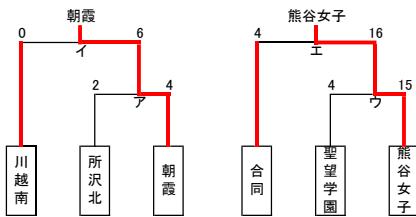

E	城西川越	鴻巣	熊谷
城西川越		⑪ 6-3 ○	⑫ 16-3 ○
鴻巣	x		⑬ 9-7 ○
熊谷	x	x	

【男子トーナメント】

【女子予選リーグ】

a	大妻嵐山	合同	川越南
大妻嵐山		あ 7-14 x	い 2-8 x
合同	○		う 7-9 x
川越南	○	○	

合同...筑波大坂戸・坂戸・ふじみ野・寄居城北

b	所沢北	西武台	聖望学園
所沢北		え 11-4 ○	お 7-3 ○
西武台	x		か 7-7 △
聖望学園	x	△	

c	朝霞	農大三	熊谷女子	秩父農工
朝霞		き 16-0 ○	く 7-6 ○	け 6-0 ○
農大三	x		こ 0-21 x	さ 6-0 ○
熊谷女子	x	○		し 6-0 ○
秩父農工	x	x	x	

男子順位(1日目)

- 1 東京農業大学第三高校
- 2 西武台高校
- 3 城西大学付嵐川越高校
- 4 聖望学園高校
- 5 川越南高校
- 6 所沢北高校
- 7 ふじみ野高校
- 8 坂戸高校
- 9 鴻巣高校
- 10 筑波大付嵐坂戸高校
- 11 城北埼玉高校
- 12 熊谷高校
- 13 朝霞高校・秩父農工科学高校

女子順位(1日目)

- 1 朝霞高校
- 2 川越南高校
- 3 所沢北高校
- 4 熊谷女子高校
- 5 合同チーム
- 6 聖望学園高校
- 7 西武台高校
- 8 大妻嵐山高校
- 9 農業大学第三高校
- 10 秩父農工科学高校

【女子トーナメント】

【試合日程】

		Aコート	Bコート	Cコート
1	9:30	あ	き	し
2	10:00	え	⑧	⑪
3	10:30	②		⑤
4	11:00	う	く	さ
5	11:30	か	⑩	⑬
6	12:00	④	⑦	①
7	12:30	い	け	こ
8	13:00	お	⑨	⑫
9	13:30	③		⑥
10	14:00	1	5	ア
11	14:35	ウ	オ	カ
12	15:10	2	3	6
13	15:45	7	9	10
14	16:20	イ	エ	キ
15	16:55	4	8	11