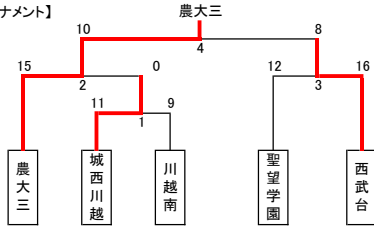

●8月19日(金) 大会1日目結果
【男子予選リーグ】

A	農大三	ふじみ野
農大三		① 14-9 ○
ふじみ野	x	

B	朝霞	秩父農工	西武台
朝霞		② 0-0 △両チーム棄権	③ 0-6 x
秩父農工	△		④ 0-6 x
西武台	○	○	

C	聖望学園	筑波大坂戸	所沢北
聖望学園		⑤ 11-3 ○	⑥ 13-12 ○
筑波大坂戸	x		⑦ 1-11 x
所沢北	x	○	

D	坂戸	城北埼玉	川越南
坂戸		⑧ 9-2 ○	⑨ 1-11 x
城北埼玉	x		⑩ 3-20 x
川越南	○	○	

E	城西川越	鴻巣	熊谷
城西川越		⑪ 6-3 ○	⑫ 16-3 ○
鴻巣	x		⑬ 9-7 ○
熊谷	x	x	

【男子トーナメント】

【女子予選リーグ】

a	大妻嵐山	合同	川越南
大妻嵐山		あ 7-14 x	い 2-8 x
合同	○		う 7-9 x
川越南	○	○	

合同...筑波大坂戸・坂戸・ふじみ野・寄居城北

b	所沢北	西武台	聖望学園
所沢北		え 11-4 ○	お 7-3 ○
西武台	x		か 7-7 △
聖望学園	x	△	

リーグ戦 20分1本
試合間10分

トーナメント戦 25分1本
試合間10分