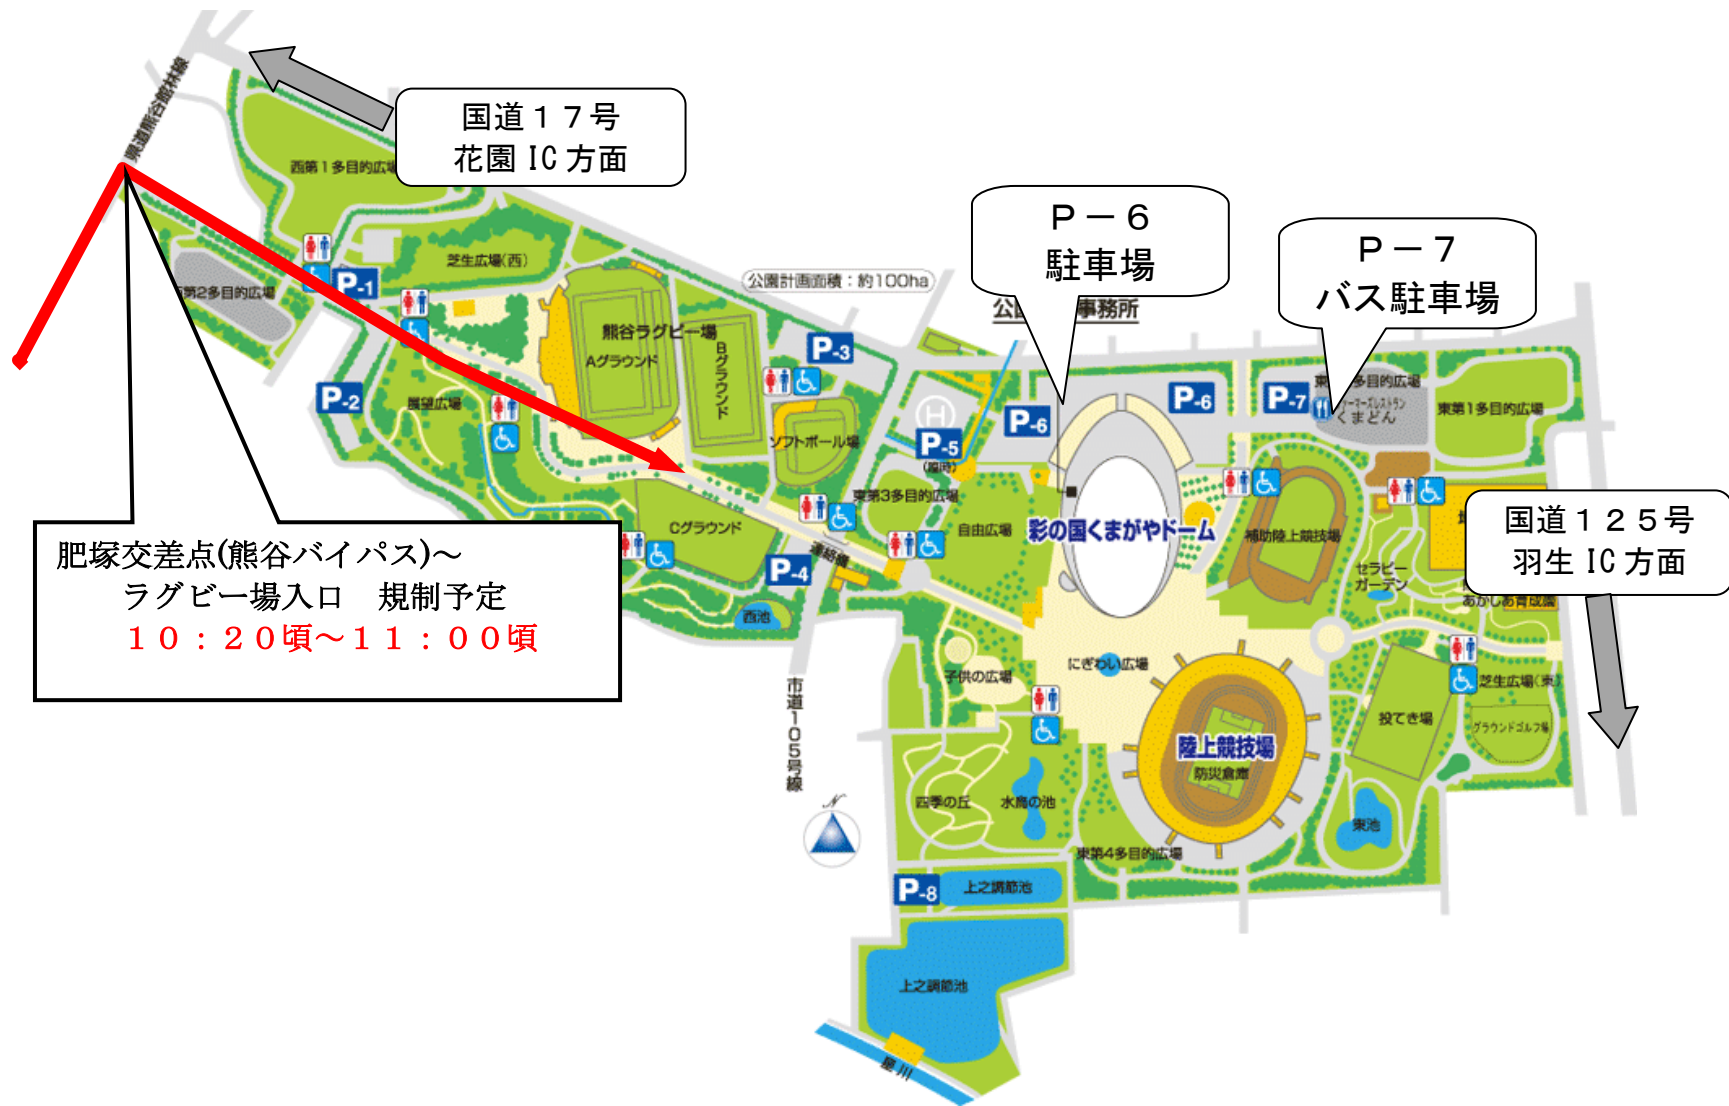

【彩の国くまがやドーム 駐車場案内】

国道17号
花園 IC 方面

P-6
駐車場

P-7
バス駐車場

肥塚交差点(熊谷バイパス)～
ラグビー場入口 規制予定
10:20頃～11:00頃

国道125号
羽生 IC 方面