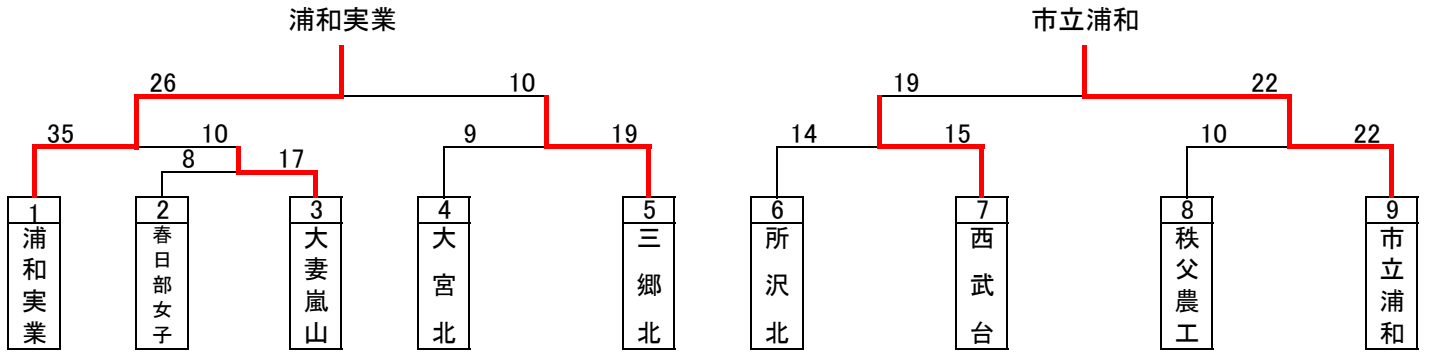

平成29年度関東大会予選トーナメント(男子)

平成29年度関東大会予選トーナメント(女子)

平成29年度関東大会予選 代表決定トーナメント(男女)

男子

優勝 浦和学院高等学校
(8年連続24回目の優勝)
(33年連続33回目の出場)

準優勝 浦和実業学園高等学校
(8年連続29回目の出場)

3位 県立川口北高等学校
(2年連続19回目の出場)

4位 県立越谷西高等学校