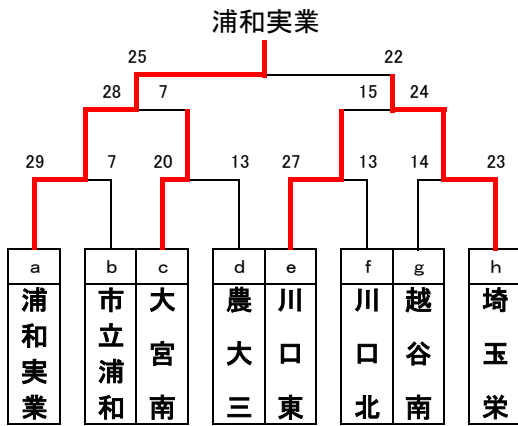

平成29年度関東大会予選トーナメント(男子)

平成29年度関東大会予選トーナメント(女子)

平成29年度関東大会予選 代表決定トーナメント(男女)

男子

優勝 浦和学院高等学校
(8年連続24回目の優勝)
(33年連続33回目の出場)

準優勝 浦和実業学園高等学校
(8年連続29回目の出場)

3位 県立川口北高等学校
(2年連続19回目の出場)

4位 県立越谷西高等学校

上位3校は、6月3日より
群馬県富岡市他で行われる
第63回関東高等学校選手権大会に
出場します。

女子

優勝 浦和実業学園高等学校
(5年連続27回目の優勝)
(31年連続35回目の出場)

準優勝 埼玉栄高等学校
(22年連続25回目の出場)

3位 県立大宮南高等学校
(初出場)

4位 県立川口東高等学校
(2年ぶり9回目の出場)

上位4校は、6月3日より
群馬県富岡市他で行われる
第63回関東高等学校選手権大会に
出場します。