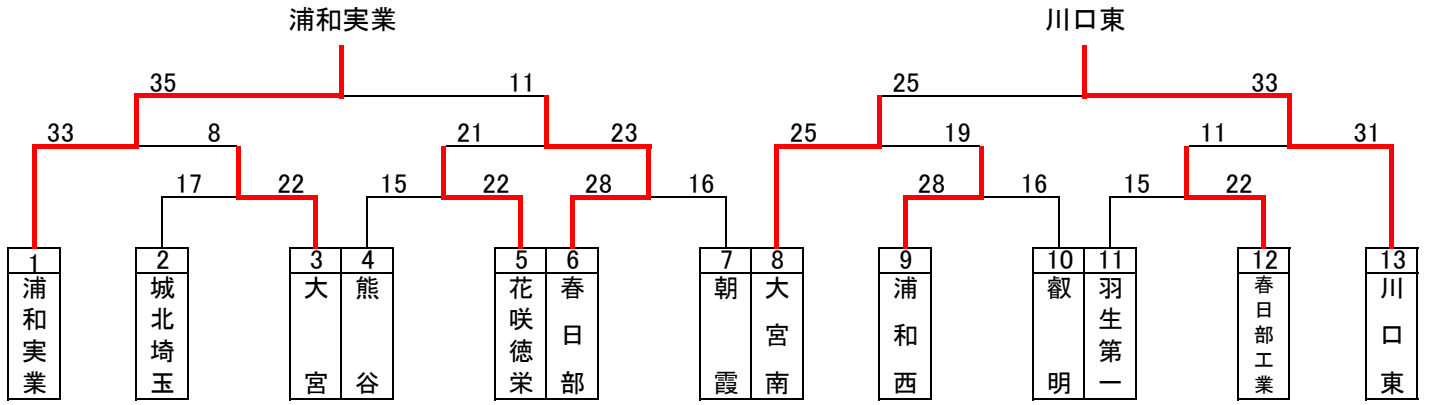

平成29年度関東大会予選トーナメント(男子)

平成29年度関東大会予選トーナメント(女子)

平成29年度関東大会予選 代表決定トーナメント(男女)

男子

優勝 浦和学院高等学校
(8年連続24回目の優勝)
(33年連続33回目の出場)

準優勝 浦和実業学園高等学校
(8年連続29回目の出場)

3位 県立川口北高等学校
(2年連続19回目の出場)

4位 県立越谷西高等学校

上位3校は、6月3日より
群馬県富岡市他で行われる
第63回関東高等学校選手権大会に
出場します。

女子

優勝 浦和実業学園高等学校
(5年連続27回目の優勝)
(31年連続35回目の出場)

準優勝 埼玉栄高等学校
(22年連続25回目の出場)

3位 県立大宮南高等学校
(初出場)

4位 県立川口東高等学校
(2年ぶり9回目の出場)

上位4校は、6月3日より
群馬県富岡市他で行われる
第63回関東高等学校選手権大会に
出場します。