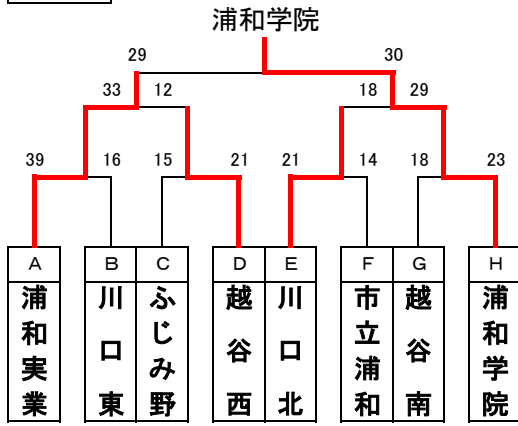

平成29年度関東大会予選トーナメント(男子)

平成29年度関東大会予選トーナメント(女子)

平成29年度関東大会予選 代表決定トーナメント(男女)

男子

優勝 浦和学院高等学校
(8年連続24回目の優勝)
(33年連続33回目の出場)

準優勝 浦和実業学園高等学校
(8年連続29回目の出場)

3位 県立川口北高等学校
(2年連続19回目の出場)

4位 県立越谷西高等学校