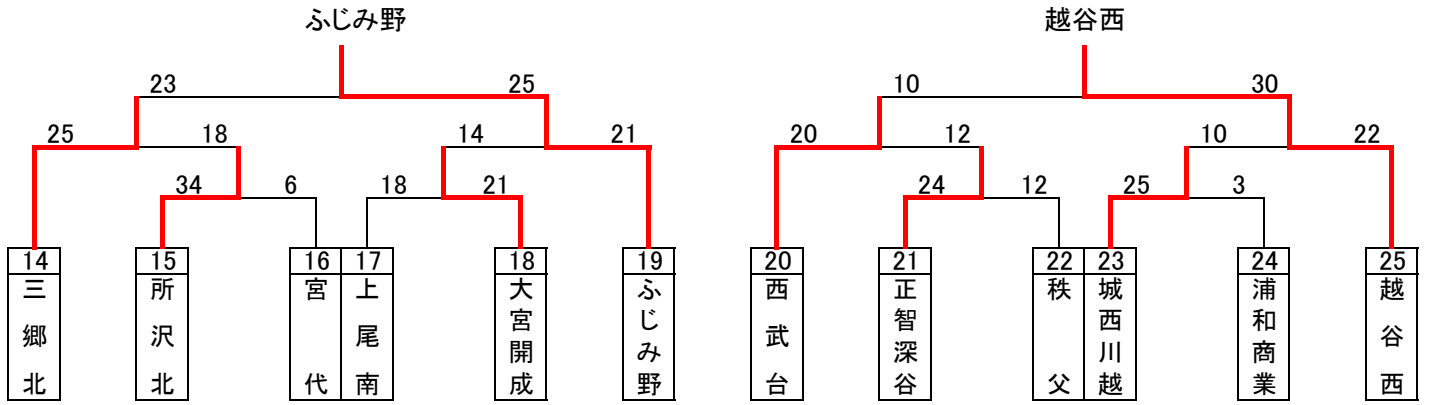

平成29年度関東大会予選トーナメント(男子)

平成29年度関東大会予選トーナメント(女子)

平成29年度関東大会予選 代表決定トーナメント(男女)

男子

優勝 浦和学院高等学校
(8年連続24回目の優勝)
(33年連続33回目の出場)

準優勝 浦和実業学園高等学校
(8年連続29回目の出場)

3位 県立川口北高等学校
(2年連続19回目の出場)

4位 県立越谷西高等学校

上位3校は、6月3日より
群馬県富岡市他で行われる
第63回関東高等学校選手権大会に
出場します。

女子

優勝 浦和実業学園高等学校
(5年連続27回目の優勝)
(31年連続35回目の出場)

準優勝 埼玉栄高等学校
(22年連続25回目の出場)

3位 県立大宮南高等学校
(初出場)

4位 県立川口東高等学校
(2年ぶり9回目の出場)

上位4校は、6月3日より
群馬県富岡市他で行われる
第63回関東高等学校選手権大会に
出場します。