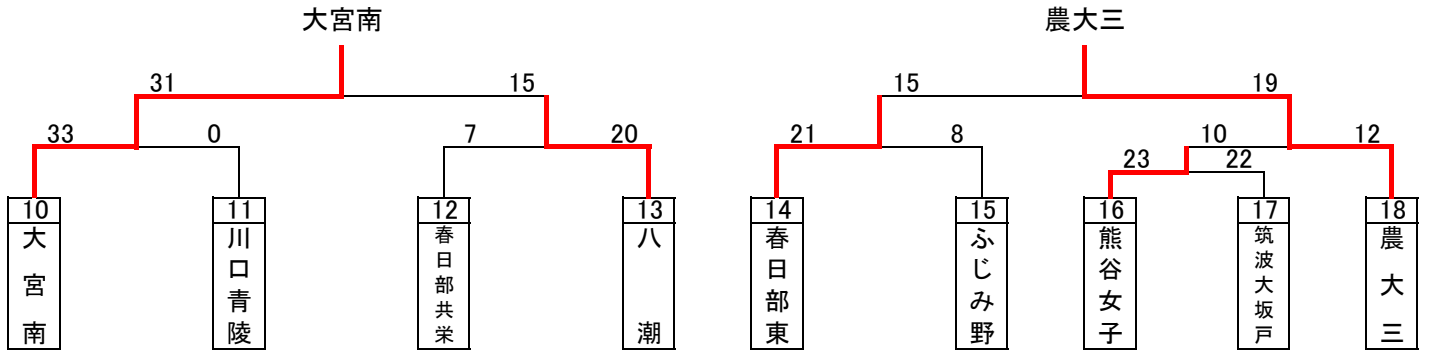

平成29年度関東大会予選トーナメント(男子)

平成29年度関東大会予選トーナメント(女子)

平成29年度関東大会予選 代表決定トーナメント(男女)

男子

優勝 浦和学院高等学校
(8年連続24回目の優勝)
(33年連続33回目の出場)

準優勝 浦和実業学園高等学校
(8年連続29回目の出場)

3位 県立川口北高等学校
(2年連続19回目の出場)

4位 県立越谷西高等学校

上位3校は、6月3日より
群馬県富岡市他で行われる
第63回関東高等学校選手権大会に
出場します。

女子

優勝 浦和実業学園高等学校
(5年連続27回目の優勝)
(31年連続35回目の出場)

準優勝 埼玉栄高等学校
(22年連続25回目の出場)

3位 県立大宮南高等学校
(初出場)

4位 県立川口東高等学校
(2年ぶり9回目の出場)

上位4校は、6月3日より
群馬県富岡市他で行われる
第63回関東高等学校選手権大会に
出場します。