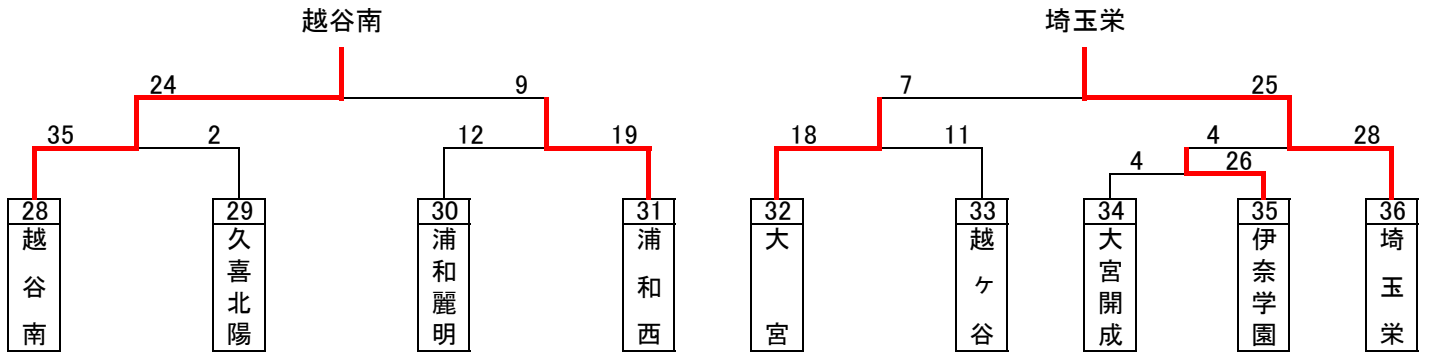

平成29年度関東大会予選トーナメント(男子)

平成29年度関東大会予選トーナメント(女子)

平成29年度関東大会予選 代表決定トーナメント(男女)

男子

優勝 浦和学院高等学校
(8年連続24回目の優勝)
(33年連続33回目の出場)

準優勝 浦和実業学園高等学校
(8年連続29回目の出場)

3位 県立川口北高等学校
(2年連続19回目の出場)

4位 県立越谷西高等学校