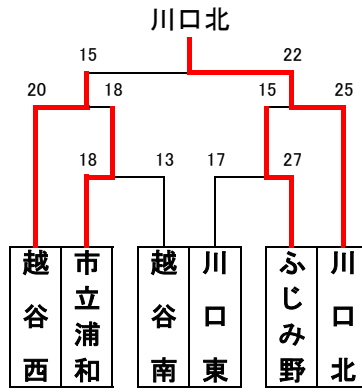

平成29年度関東大会予選トーナメント(男子)

平成29年度関東大会予選トーナメント(女子)

平成29年度関東大会予選 代表決定トーナメント(男女)

男子

優勝 浦和学院高等学校
(8年連続24回目の優勝)
(33年連続33回目の出場)

準優勝 浦和実業学園高等学校
(8年連続29回目の出場)

3位 県立川口北高等学校
(2年連続19回目の出場)

4位 県立越谷西高等学校