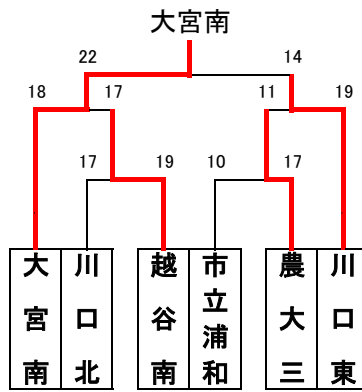

平成29年度関東大会予選トーナメント(男子)

平成29年度関東大会予選トーナメント(女子)

平成29年度関東大会予選 代表決定トーナメント(男女)

男子

優勝 浦和学院高等学校
(8年連続24回目の優勝)
(33年連続33回目の出場)

準優勝 浦和実業学園高等学校
(8年連続29回目の出場)

3位 県立川口北高等学校
(2年連続19回目の出場)

4位 県立越谷西高等学校

上位3校は、6月3日より
群馬県富岡市他で行われる
第63回関東高等学校選手権大会に
出場します。

女子

優勝 浦和実業学園高等学校
(5年連続27回目の優勝)
(31年連続35回目の出場)

準優勝 埼玉栄高等学校
(22年連続25回目の出場)

3位 県立大宮南高等学校
(初出場)

4位 県立川口東高等学校
(2年ぶり9回目の出場)

上位4校は、6月3日より
群馬県富岡市他で行われる
第63回関東高等学校選手権大会に
出場します。