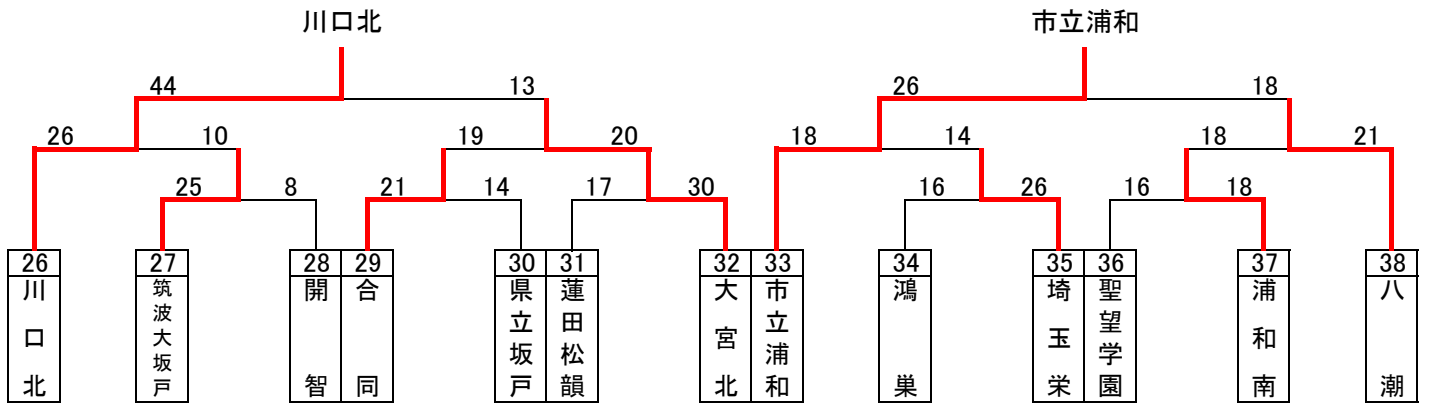

平成29年度関東大会予選トーナメント(男子)

平成29年度関東大会予選トーナメント(女子)

平成29年度関東大会予選 代表決定トーナメント(男女)

男子

優勝 浦和学院高等学校
(8年連続24回目の優勝)
(33年連続33回目の出場)

準優勝 浦和実業学園高等学校
(8年連続29回目の出場)

3位 県立川口北高等学校
(2年連続19回目の出場)

4位 県立越谷西高等学校

上位3校は、6月3日より
群馬県富岡市他で行われる
第63回関東高等学校選手権大会に
出場します。

女子

優勝 浦和実業学園高等学校
(5年連続27回目の優勝)
(31年連続35回目の出場)

準優勝 埼玉栄高等学校
(22年連続25回目の出場)

3位 県立大宮南高等学校
(初出場)

4位 県立川口東高等学校
(2年ぶり9回目の出場)

上位4校は、6月3日より
群馬県富岡市他で行われる
第63回関東高等学校選手権大会に
出場します。