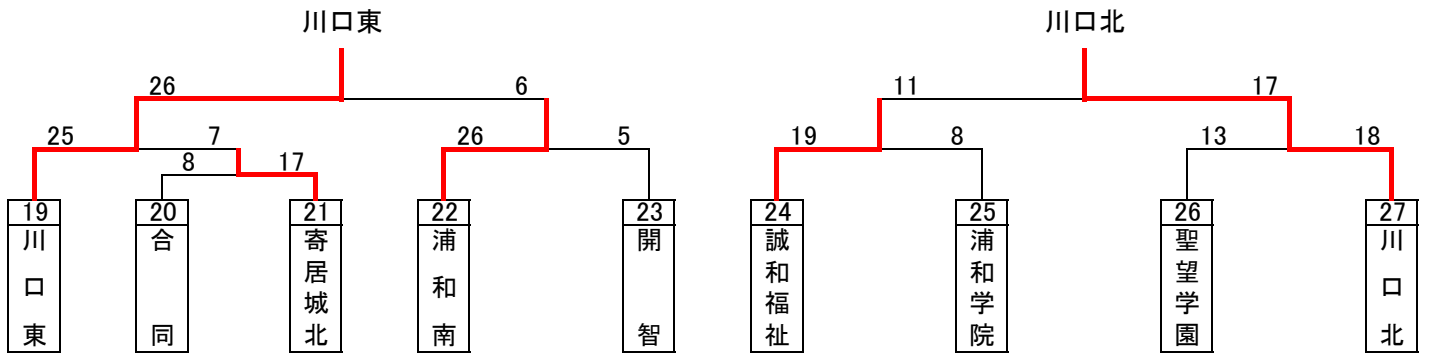

平成29年度関東大会予選トーナメント(男子)

平成29年度関東大会予選トーナメント(女子)

平成29年度関東大会予選 代表決定トーナメント(男女)

男子

優勝 浦和学院高等学校
(8年連続24回目の優勝)
(33年連続33回目の出場)

準優勝 浦和実業学園高等学校
(8年連続29回目の出場)

3位 県立川口北高等学校
(2年連続19回目の出場)

4位 県立越谷西高等学校

上位3校は、6月3日より
群馬県富岡市他で行われる
第63回関東高等学校選手権大会に
出場します。

女子

優勝 浦和実業学園高等学校
(5年連続27回目の優勝)
(31年連続35回目の出場)

準優勝 埼玉栄高等学校
(22年連続25回目の出場)

3位 県立大宮南高等学校
(初出場)

4位 県立川口東高等学校
(2年ぶり9回目の出場)

上位4校は、6月3日より
群馬県富岡市他で行われる
第63回関東高等学校選手権大会に
出場します。