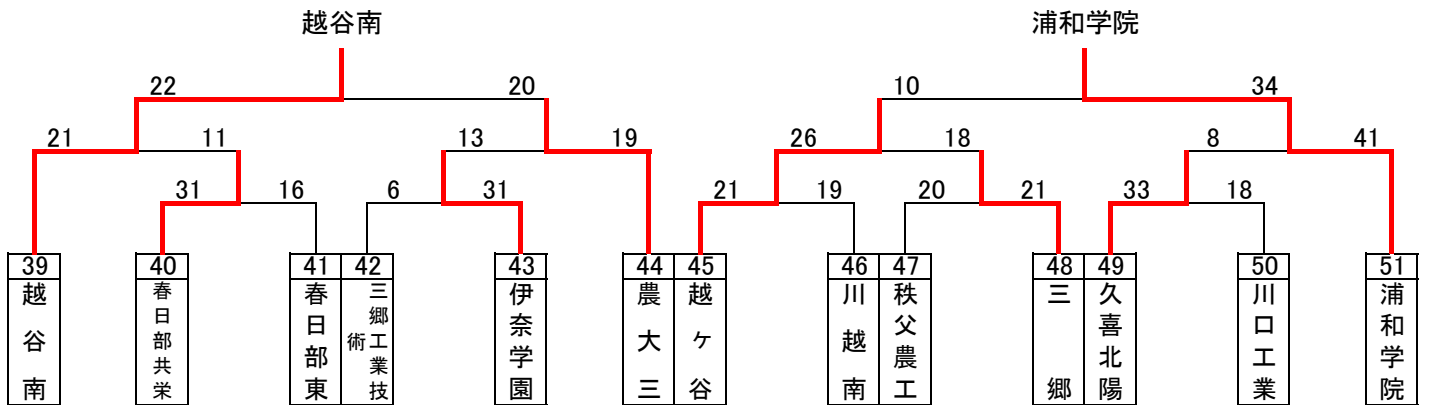

平成29年度関東大会予選トーナメント(男子)

平成29年度関東大会予選トーナメント(女子)

平成29年度関東大会予選 代表決定トーナメント(男女)

男子

優勝 浦和学院高等学校
(8年連続24回目の優勝)
(33年連続33回目の出場)

準優勝 浦和実業学園高等学校
(8年連続29回目の出場)

3位 県立川口北高等学校
(2年連続19回目の出場)

4位 県立越谷西高等学校