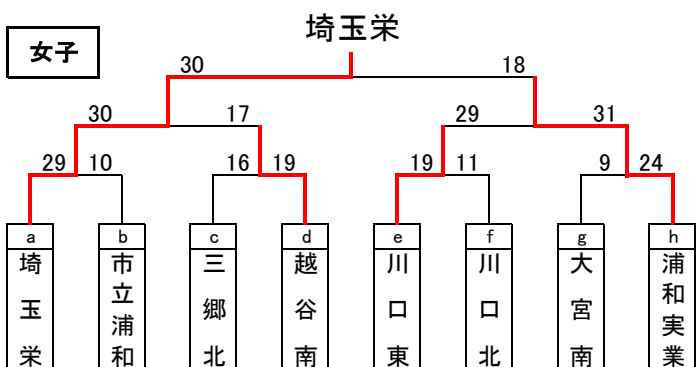

平成30年度インターハイ予選組み合わせ(女子)

優勝: 埼玉栄高等学校
(2年ぶり9回目の優勝)

準優勝: 浦和実業学園高等学校

第3位: 埼玉県立川口東高等学校

第3位: 埼玉県立越谷南高等学校

優勝した埼玉栄高等学校は、7月29日から三重県で行われるインターハイに出場します。

ベストセブン

眞方 滯菜(埼玉栄)
和知 史華(埼玉栄)
荒井 桃花(埼玉栄)

青山 祐実(浦和実業)
渡邊 裕貴(浦和実業)

稲葉 理子(川口東)
秋山 華音(越谷南)