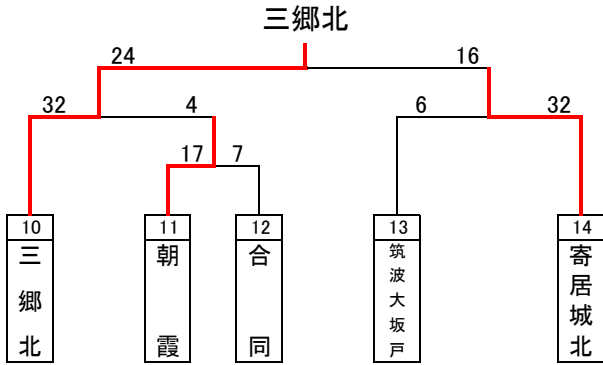

平成30年度インターハイ予選組み合わせ(男子)

優勝: 浦和学院高等学校
(28年連続30回目の優勝)

準優勝: 浦和実業学園高等学校

第3位: 埼玉県立三郷北高等学校

第3位: 埼玉県立越谷西高等学校

優勝した浦和学院高等学校は、7月29日から三重県で行われるインターハイに出場します。

ベストセブン

小俣 晴貴(浦和学院)
比留間 貴太(浦和学院)
吉澤 成(浦和学院)

吉田 春樹(浦和実業)
石井 義也(浦和実業)

山川 真輝(三郷北)
高橋 智哉(越谷西)

平成30年度インターハイ予選組み合わせ(女子)

優勝: 埼玉栄高等学校
(2年ぶり9回目の優勝)

準優勝: 浦和実業学園高等学校

第3位: 埼玉県立川口東高等学校

第3位: 埼玉県立越谷南高等学校

優勝した埼玉栄高等学校は、7月29日から三重県で行われるインターハイに出場します。