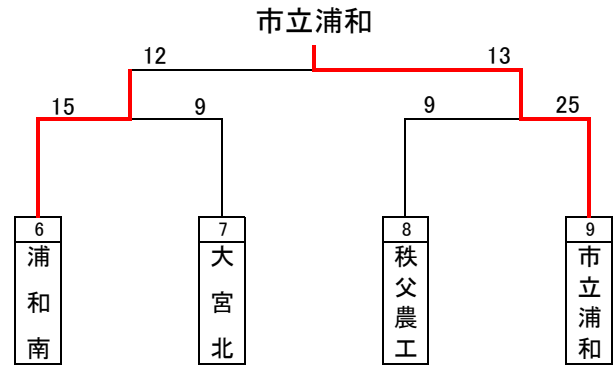

平成30年度インターハイ予選組み合わせ(女子)

優勝: 埼玉栄高等学校
(2年ぶり9回目の優勝)

準優勝: 浦和実業学園高等学校

第3位: 埼玉県立川口東高等学校

第3位: 埼玉県立越谷南高等学校

優勝した埼玉栄高等学校は、7月29日から三重県で行われるインターハイに出場します。

ベストセブン

眞方 滯菜(埼玉栄)
和知 史華(埼玉栄)
荒井 桃花(埼玉栄)

青山 祐実(浦和実業)
渡邊 裕貴(浦和実業)

稲葉 理子(川口東)
秋山 華音(越谷南)