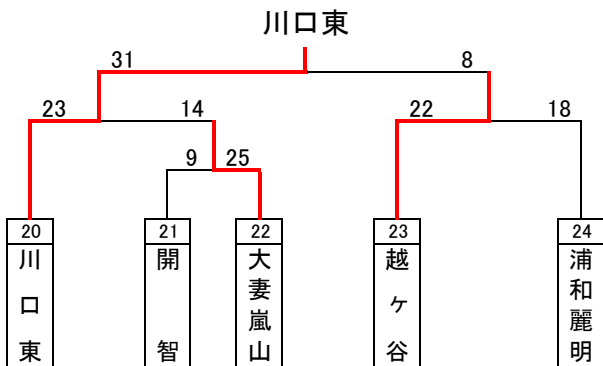

平成30年度インターハイ予選組み合わせ(男子)

優勝: 浦和学院高等学校
(28年連続30回目の優勝)

準優勝: 浦和実業学園高等学校

第3位: 埼玉県立三郷北高等学校

第3位: 埼玉県立越谷西高等学校

優勝した浦和学院高等学校は、7月29日から三重県で行われるインターハイに出場します。

ベストセブン

小俣 晴貴(浦和学院)
比留間 貴太(浦和学院)
吉澤 成(浦和学院)

吉田 春樹(浦和実業)
石井 義也(浦和実業)

山川 真輝(三郷北)
高橋 智哉(越谷西)

平成30年度インターハイ予選組み合わせ(女子)

優勝: 埼玉栄高等学校
(2年ぶり9回目の優勝)

準優勝: 浦和実業学園高等学校

第3位: 埼玉県立川口東高等学校

第3位: 埼玉県立越谷南高等学校

優勝した埼玉栄高等学校は、7月29日から三重県で行われるインターハイに出場します。