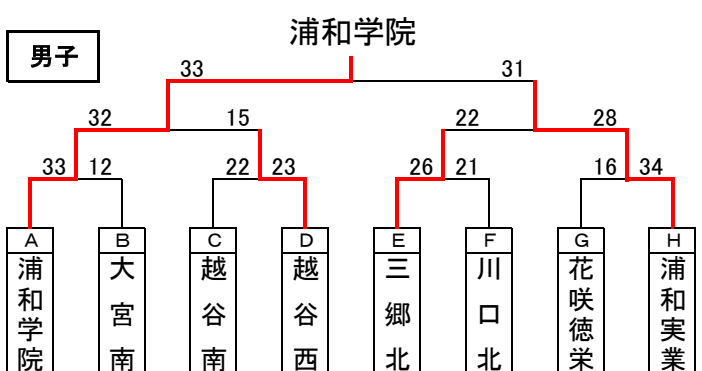

平成30年度インターハイ予選組み合わせ(男子)

優勝: 浦和学院高等学校
(28年連続30回目の優勝)

準優勝: 浦和実業学園高等学校

第3位: 埼玉県立三郷北高等学校

第3位: 埼玉県立越谷西高等学校

優勝した浦和学院高等学校は、7月29日から三重県で行われるインターハイに出場します。

ベストセブン

小俣 晴貴(浦和学院)
比留間 貴太(浦和学院)
吉澤 成(浦和学院)

吉田 春樹(浦和実業)
石井 義也(浦和実業)

山川 真輝(三郷北)
高橋 智哉(越谷西)

平成30年度インターハイ予選組み合わせ(女子)

優勝: 埼玉栄高等学校
(2年ぶり9回目の優勝)

準優勝: 浦和実業学園高等学校

第3位: 埼玉県立川口東高等学校

第3位: 埼玉県立越谷南高等学校

優勝した埼玉栄高等学校は、7月29日から三重県で行われるインターハイに出場します。