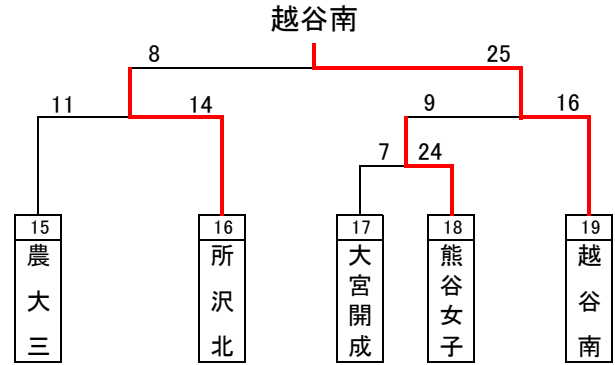

平成30年度インターハイ予選組み合わせ(男子)

優勝: 浦和学院高等学校
(28年連続30回目の優勝)

準優勝: 浦和実業学園高等学校

第3位: 埼玉県立三郷北高等学校

第3位: 埼玉県立越谷西高等学校

優勝した浦和学院高等学校は、7月29日から三重県で行われるインターハイに出場します。

ベストセブン

小俣 晴貴(浦和学院)
比留間 貴太(浦和学院)
吉澤 成(浦和学院)

吉田 春樹(浦和実業)
石井 義也(浦和実業)

山川 真輝(三郷北)
高橋 智哉(越谷西)

平成30年度インターハイ予選組み合わせ(女子)

優勝: 埼玉栄高等学校
(2年ぶり9回目の優勝)

準優勝: 浦和実業学園高等学校

第3位: 埼玉県立川口東高等学校

第3位: 埼玉県立越谷南高等学校

優勝した埼玉栄高等学校は、7月29日から三重県で行われるインターハイに出場します。