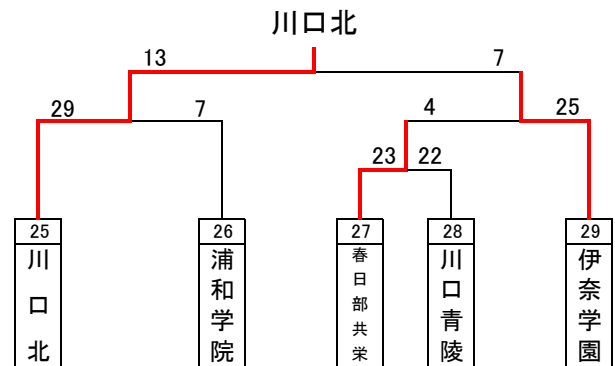

平成30年度インターハイ予選組み合わせ(女子)

優勝: 埼玉栄高等学校
(2年ぶり9回目の優勝)

準優勝: 浦和実業学園高等学校

第3位: 埼玉県立川口東高等学校

第3位: 埼玉県立越谷南高等学校

優勝した埼玉栄高等学校は、7月29日から三重県で行われるインターハイに出場します。

ベストセブン

眞方 滯菜(埼玉栄)
和知 史華(埼玉栄)
荒井 桃花(埼玉栄)

青山 祐実(浦和実業)
渡邊 裕貴(浦和実業)

稲葉 理子(川口東)
秋山 華音(越谷南)