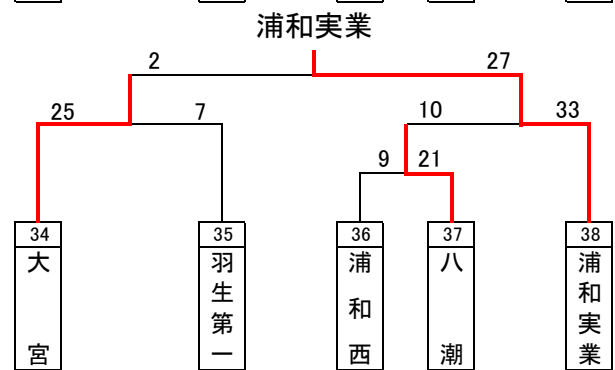

平成30年度インターハイ予選組み合わせ(女子)

優勝: 埼玉栄高等学校
(2年ぶり9回目の優勝)

準優勝: 浦和実業学園高等学校

第3位: 埼玉県立川口東高等学校

第3位: 埼玉県立越谷南高等学校

優勝した埼玉栄高等学校は、7月29日から三重県で行われるインターハイに出場します。

ベストセブン

眞方 滯菜(埼玉栄)
和知 史華(埼玉栄)
荒井 桃花(埼玉栄)

青山 祐実(浦和実業)
渡邊 裕貴(浦和実業)

稲葉 理子(川口東)
秋山 華音(越谷南)