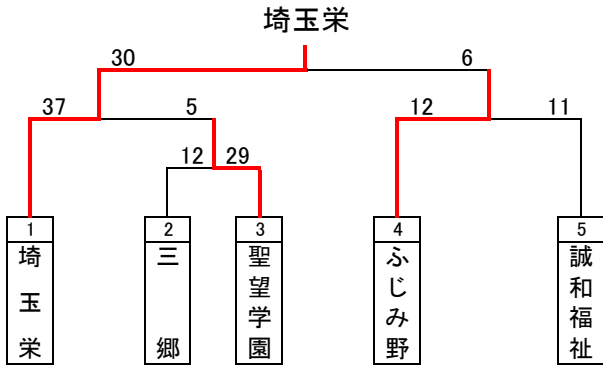

平成30年度インターハイ予選組み合わせ(女子)

優勝: 埼玉栄高等学校
(2年ぶり9回目の優勝)

準優勝: 浦和実業学園高等学校

第3位: 埼玉県立川口東高等学校

第3位: 埼玉県立越谷南高等学校

優勝した埼玉栄高等学校は、7月29日から三重県で行われるインターハイに出場します。

ベストセブン

眞方 滯菜(埼玉栄)
和知 史華(埼玉栄)
荒井 桃花(埼玉栄)

青山 祐実(浦和実業)
渡邊 裕貴(浦和実業)

稲葉 理子(川口東)
秋山 華音(越谷南)