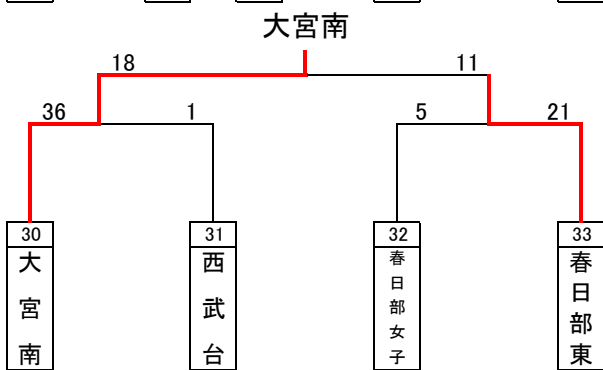

平成30年度インターハイ予選組み合わせ(女子)

優勝: 埼玉栄高等学校
(2年ぶり9回目の優勝)

準優勝: 浦和実業学園高等学校

第3位: 埼玉県立川口東高等学校

第3位: 埼玉県立越谷南高等学校

優勝した埼玉栄高等学校は、7月29日から三重県で行われるインターハイに出場します。

ベストセブン

眞方 滯菜(埼玉栄)
和知 史華(埼玉栄)
荒井 桃花(埼玉栄)

青山 祐実(浦和実業)
渡邊 裕貴(浦和実業)

稲葉 理子(川口東)
秋山 華音(越谷南)