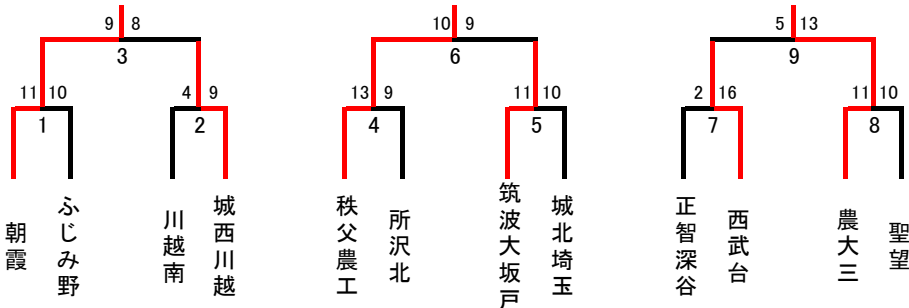

セカンドステージ結果

【男子】

予選リーグ(ファーストステージの1~8位を、シードする。残りはフリー抽選。抽選は一日目終了後。)

A	朝霞	正智	秩父農工	順位
朝霞	-	12〇5	12〇3	1
正智	×	-	5×11	3
秩父農工	×	〇	-	2

B	所沢北	鴻巣	西武台	ふじみ野	順位
所沢北	-	15〇1	6〇5	4×7	2
鴻巣	×	-	6×8	4×12	4
西武台	×	〇	-	6×11	3
ふじみ野	〇	〇	〇	-	1

C	川越南	農大三	坂戸	筑波大坂戸	順位
川越南	-	12〇2	10〇6	11〇5	1
農大三	×	-	10〇8	3×9	3
坂戸	×	×	-	4×11	4
筑波大坂戸	×	〇	〇	-	2

D	城西川越	聖望	熊谷	城北埼玉	順位
城西川越	-	8〇6	8〇4	7〇3	1
聖望	×	-	8〇5	5×12	3
熊谷	×	×	-	6×7	4
城北埼玉	×	〇	〇	-	2

順位決定トーナメント

【女子】

予選リーグ(ファーストステージの1~6位を、シードする。残りはフリー抽選。抽選は一日目終了後。)