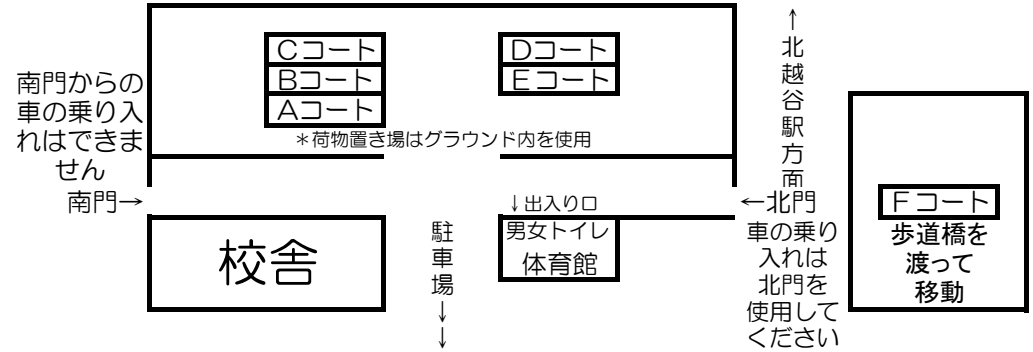

※ 試合時間は20分1本 決勝・三決は25分1本

	Aコート	Bコート	Cコート	Dコート	Eコート	Fコート
9:00	A	B	C	D	E	F
9:25	G	1	2	3	4	5
9:50	H	I	J	K	L	M
10:15	N	O	6	7	8	9
10:40	10	11	12	13	A負I負	B負C負
11:05	D負E負	F負G負	H負J負	K負L負	M負N負	2負3負
11:30	1負7負	4負11負	12負5負	6負8負	9負10負	
11:55	P	Q	R	S	14	15
12:20	16	17	F負G負対O負	4負11負対12負	強化練習会 アップコート	片付け
13:00	T	U	18	19		
13:30	V	W	20	21		
14:00	閉会式		片付け			
閉会式終了後	強化練習会					