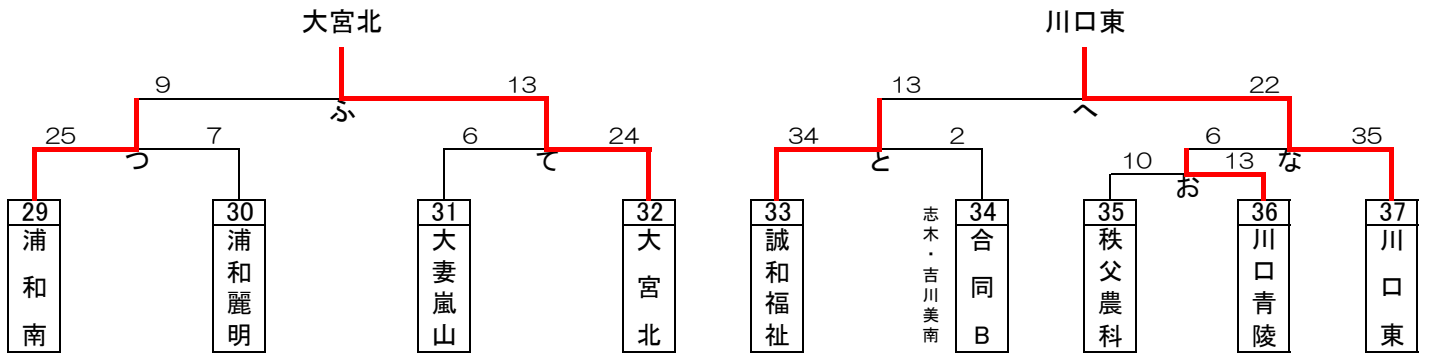

2019年度関東大会予選トーナメント(男子)

2019年度関東大会予選トーナメント(女子)

2019年度関東大会予選 代表決定トーナメント(男女)

男子

優勝 浦和学院高等学校
(10年連続26回目の優勝)
(35年連続35回目の出場)

準優勝 埼玉県立越谷南高等学校
(初出場)

第3位 埼玉県立川口東高等学校
(4年ぶり13回目の出場)

第4位 浦和実業学園高等学校
(10年連続31回目の出場)

上記4校は、5月31日より東京都で行われる
関東大会に出場します

女子

優勝 埼玉栄高等学校
(2年連続7回目の優勝)
(24年連続27回目の出場)

準優勝 浦和実業学園高等学校
(33年連続37回目の出場)

第3位 埼玉県立三郷北高等学校
(3年ぶり5回目の出場)

第4位 埼玉県立川口東高等学校

上位3校は、5月31日より東京都で行われる
関東大会に出場します