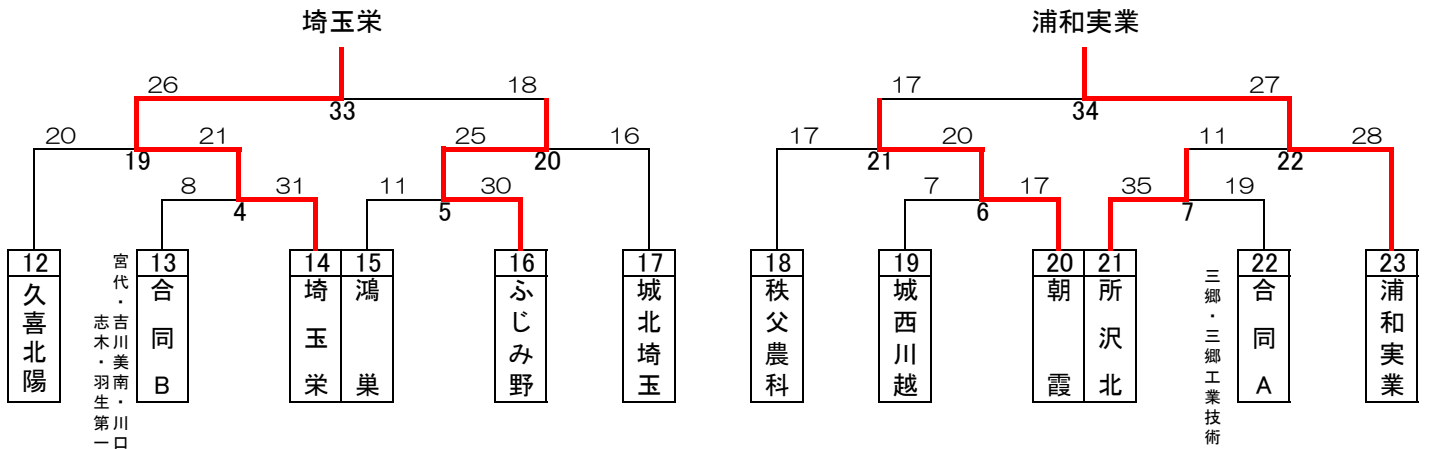

2019年度関東大会予選トーナメント(男子)

2019年度関東大会予選トーナメント(女子)

2019年度関東大会予選 代表決定トーナメント(男女)

男子

優勝 浦和学院高等学校
(10年連続26回目の優勝)
(35年連続35回目の出場)

準優勝 埼玉県立越谷南高等学校
(初出場)

第3位 埼玉県立川口東高等学校
(4年ぶり13回目の出場)

第4位 浦和実業学園高等学校
(10年連続31回目の出場)

上記4校は、5月31日より東京都で行われる
関東大会に出場します

女子

優勝 埼玉栄高等学校
(2年連続7回目の優勝)
(24年連続27回目の出場)

準優勝 浦和実業学園高等学校
(33年連続37回目の出場)

第3位 埼玉県立三郷北高等学校
(3年ぶり5回目の出場)

第4位 埼玉県立川口東高等学校

上位3校は、5月31日より東京都で行われる
関東大会に出場します