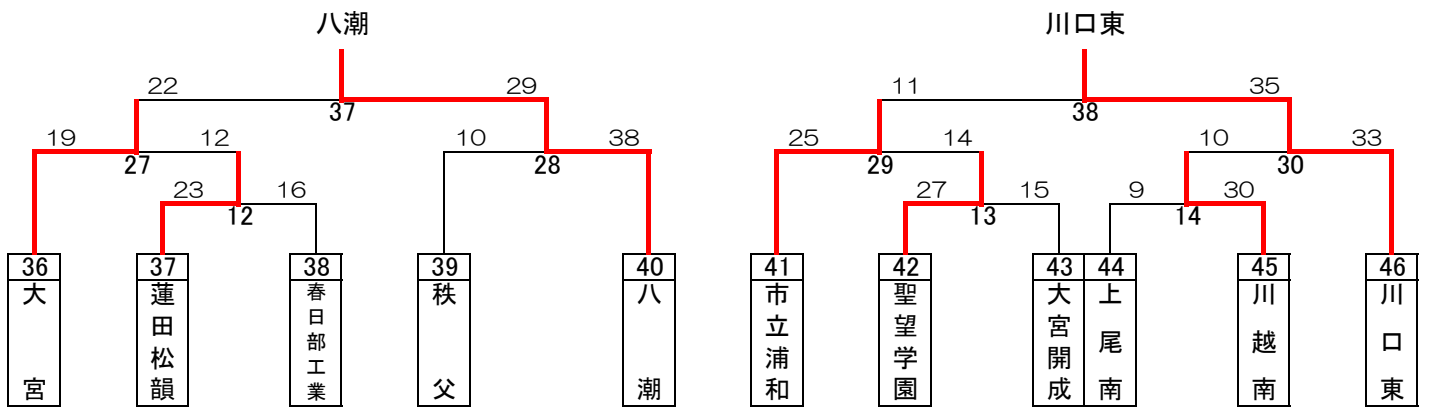

2019年度関東大会予選トーナメント(男子)

2019年度関東大会予選トーナメント(女子)

2019年度関東大会予選 代表決定トーナメント(男女)

男子

優勝 浦和学院高等学校
(10年連続26回目の優勝)
(35年連続35回目の出場)

準優勝 埼玉県立越谷南高等学校
(初出場)

第3位 埼玉県立川口東高等学校
(4年ぶり13回目の出場)

第4位 浦和実業学園高等学校
(10年連続31回目の出場)

上記4校は、5月31日より東京都で行われる
関東大会に出場します

女子

優勝 埼玉栄高等学校
(2年連続7回目の優勝)
(24年連続27回目の出場)

準優勝 浦和実業学園高等学校
(33年連続37回目の出場)

第3位 埼玉県立三郷北高等学校
(3年ぶり5回目の出場)

第4位 埼玉県立川口東高等学校

上位3校は、5月31日より東京都で行われる
関東大会に出場します