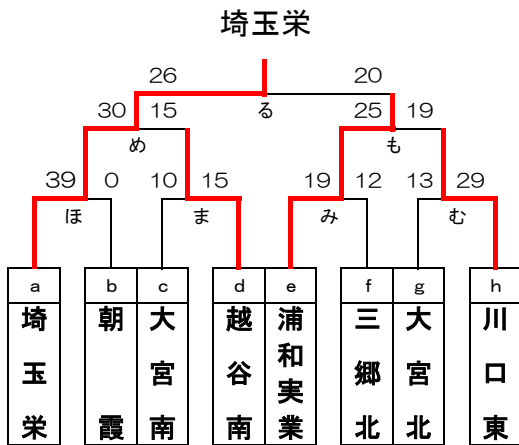

女子

優勝 埼玉栄高等学校
(2年連続7回目の優勝)
(24年連続27回目の出場)

準優勝 浦和実業学園高等学校
(33年連続37回目の出場)

第3位 埼玉県立三郷北高等学校
(3年ぶり5回目の出場)

第4位 埼玉県立川口東高等学校

上位3校は、5月31日より東京都で行われる
関東大会に出場します