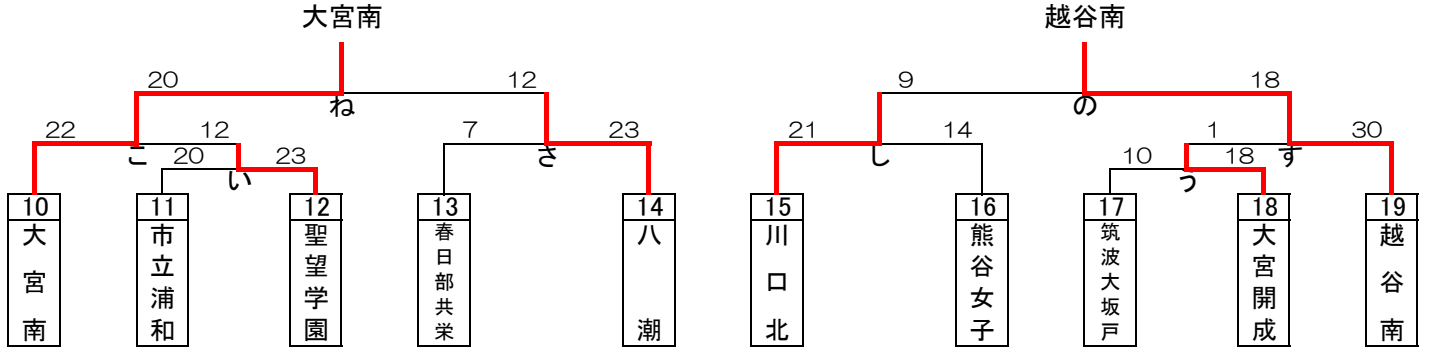

2019年度関東大会予選トーナメント(男子)

2019年度関東大会予選トーナメント(女子)

2019年度関東大会予選 代表決定トーナメント(男女)

男子

優勝 浦和学院高等学校
(10年連続26回目の優勝)
(35年連続35回目の出場)

準優勝 埼玉県立越谷南高等学校
(初出場)

第3位 埼玉県立川口東高等学校
(4年ぶり13回目の出場)

第4位 浦和実業学園高等学校
(10年連続31回目の出場)

上記4校は、5月31日より東京都で行われる
関東大会に出場します

女子

優勝 埼玉栄高等学校
(2年連続7回目の優勝)
(24年連続27回目の出場)

準優勝 浦和実業学園高等学校
(33年連続37回目の出場)

第3位 埼玉県立三郷北高等学校
(3年ぶり5回目の出場)

第4位 埼玉県立川口東高等学校

上位3校は、5月31日より東京都で行われる
関東大会に出場します