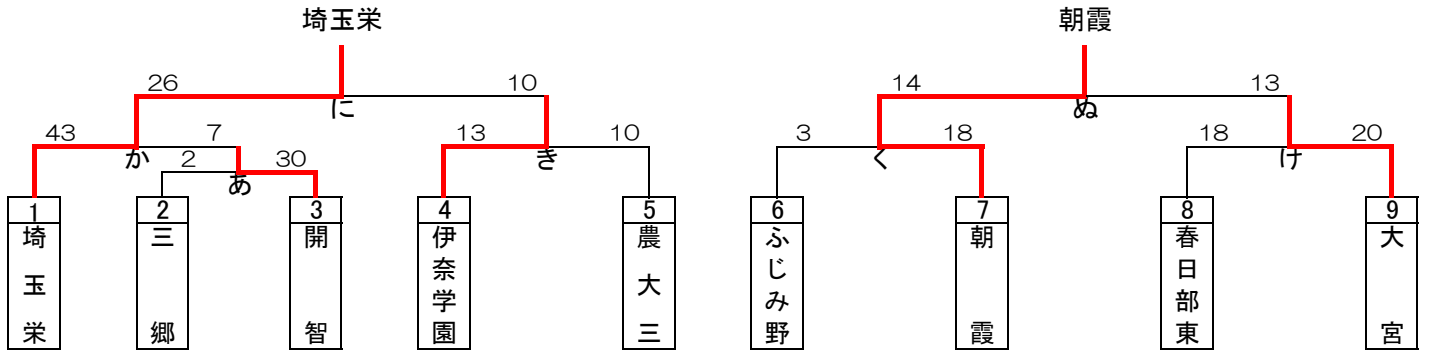

2019年度関東大会予選トーナメント(男子)

2019年度関東大会予選トーナメント(女子)

2019年度関東大会予選 代表決定トーナメント(男女)

男子

優勝 浦和学院高等学校
(10年連続26回目の優勝)
(35年連続35回目の出場)

準優勝 埼玉県立越谷南高等学校
(初出場)

第3位 埼玉県立川口東高等学校
(4年ぶり13回目の出場)

第4位 浦和実業学園高等学校
(10年連続31回目の出場)

上記4校は、5月31日より東京都で行われる
関東大会に出場します

女子

優勝 埼玉栄高等学校
(2年連続7回目の優勝)
(24年連続27回目の出場)

準優勝 浦和実業学園高等学校
(33年連続37回目の出場)

第3位 埼玉県立三郷北高等学校
(3年ぶり5回目の出場)

第4位 埼玉県立川口東高等学校

上位3校は、5月31日より東京都で行われる
関東大会に出場します