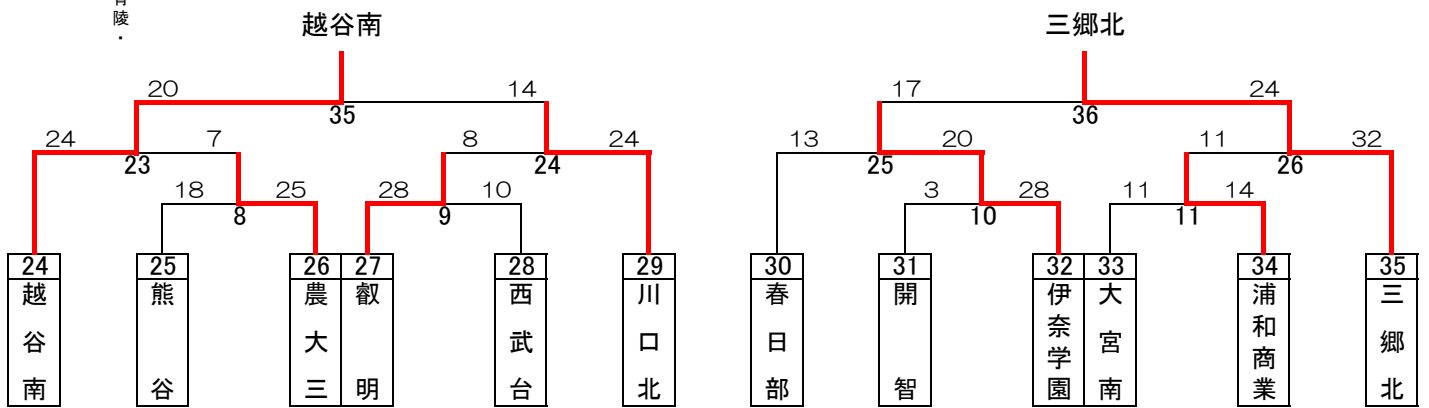

2019年度関東大会予選トーナメント(男子)

2019年度関東大会予選トーナメント(女子)

2019年度関東大会予選 代表決定トーナメント(男女)

男子

優勝 浦和学院高等学校
(10年連続26回目の優勝)
(35年連続35回目の出場)

準優勝 埼玉県立越谷南高等学校
(初出場)

第3位 埼玉県立川口東高等学校
(4年ぶり13回目の出場)

第4位 浦和実業学園高等学校
(10年連続31回目の出場)

上記4校は、5月31日より東京都で行われる
関東大会に出場します

女子

優勝 埼玉栄高等学校
(2年連続7回目の優勝)
(24年連続27回目の出場)

準優勝 浦和実業学園高等学校
(33年連続37回目の出場)

第3位 埼玉県立三郷北高等学校
(3年ぶり5回目の出場)

第4位 埼玉県立川口東高等学校

上位3校は、5月31日より東京都で行われる
関東大会に出場します