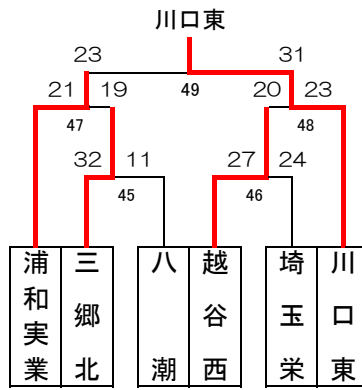

2019年度関東大会予選トーナメント(男子)

2019年度関東大会予選トーナメント(女子)

2019年度関東大会予選 代表決定トーナメント(男女)

男子

優勝 浦和学院高等学校
(10年連続26回目の優勝)
(35年連続35回目の出場)

準優勝 埼玉県立越谷南高等学校
(初出場)

第3位 埼玉県立川口東高等学校
(4年ぶり13回目の出場)

第4位 浦和実業学園高等学校
(10年連続31回目の出場)