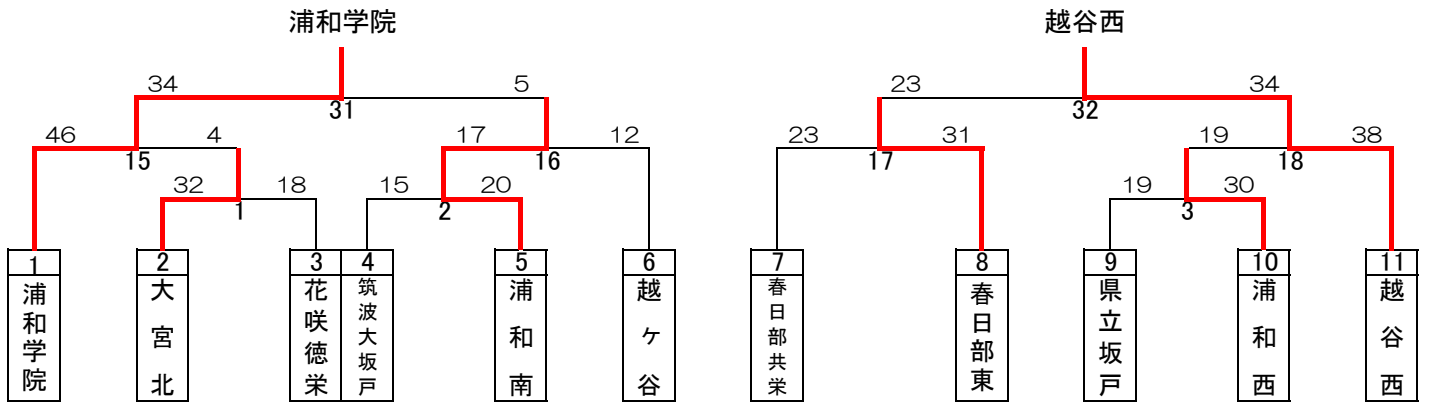

2019年度関東大会予選トーナメント(男子)

2019年度関東大会予選トーナメント(女子)

2019年度関東大会予選 代表決定トーナメント(男女)

男子

優勝 浦和学院高等学校
(10年連続26回目の優勝)
(35年連続35回目の出場)

準優勝 埼玉県立越谷南高等学校
(初出場)

第3位 埼玉県立川口東高等学校
(4年ぶり13回目の出場)

第4位 浦和実業学園高等学校
(10年連続31回目の出場)

上記4校は、5月31日より東京都で行われる
関東大会に出場します

女子

優勝 埼玉栄高等学校
(2年連続7回目の優勝)
(24年連続27回目の出場)

準優勝 浦和実業学園高等学校
(33年連続37回目の出場)

第3位 埼玉県立三郷北高等学校
(3年ぶり5回目の出場)

第4位 埼玉県立川口東高等学校

上位3校は、5月31日より東京都で行われる
関東大会に出場します