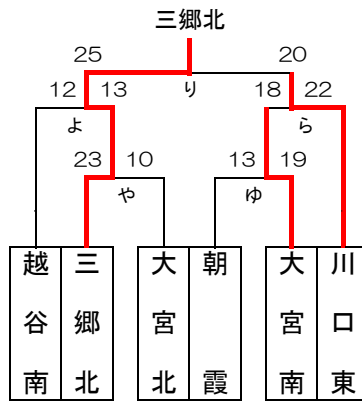

女子

優勝 埼玉栄高等学校
(2年連続7回目の優勝)
(24年連続27回目の出場)

準優勝 浦和実業学園高等学校
(33年連続37回目の出場)

第3位 埼玉県立三郷北高等学校
(3年ぶり5回目の出場)

第4位 埼玉県立川口東高等学校

上位3校は、5月31日より東京都で行われる
関東大会に出場します