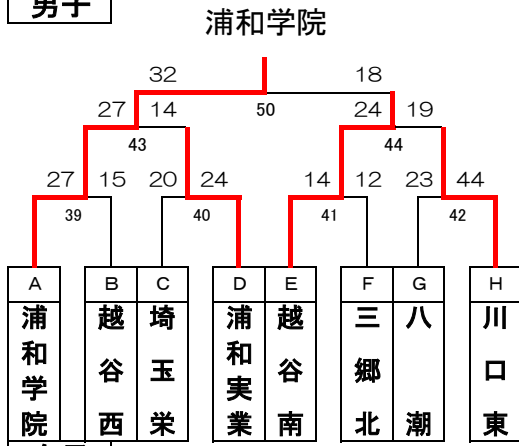

2019年度関東大会予選トーナメント(男子)

2019年度関東大会予選トーナメント(女子)

2019年度関東大会予選 代表決定トーナメント(男女)

男子

優勝 浦和学院高等学校
(10年連続26回目の優勝)
(35年連続35回目の出場)

準優勝 埼玉県立越谷南高等学校
(初出場)

第3位 埼玉県立川口東高等学校
(4年ぶり13回目の出場)

第4位 浦和実業学園高等学校
(10年連続31回目の出場)