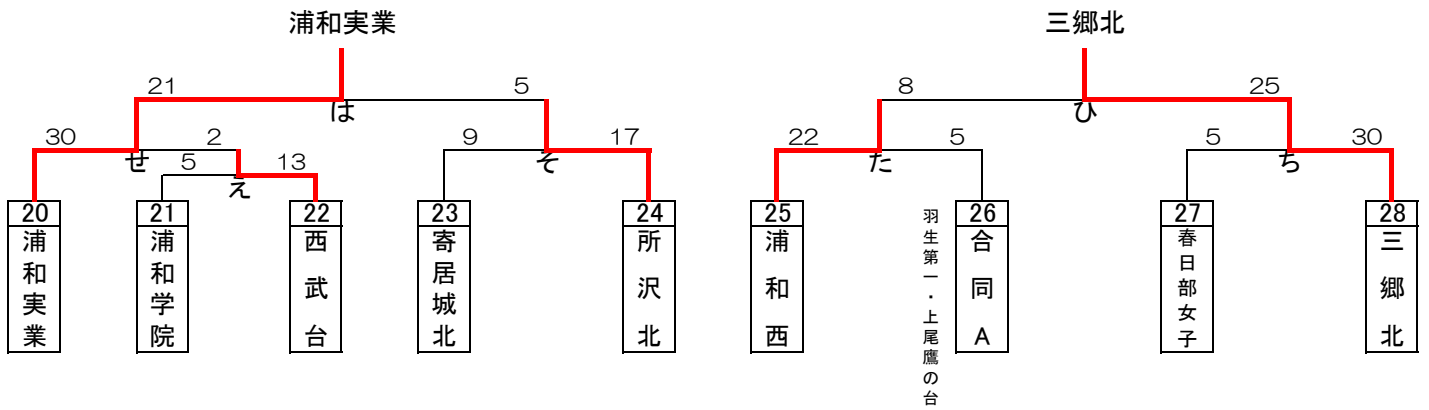

2019年度関東大会予選トーナメント(男子)

2019年度関東大会予選トーナメント(女子)

2019年度関東大会予選 代表決定トーナメント(男女)

男子

優勝 浦和学院高等学校
(10年連続26回目の優勝)
(35年連続35回目の出場)

準優勝 埼玉県立越谷南高等学校
(初出場)

第3位 埼玉県立川口東高等学校
(4年ぶり13回目の出場)

第4位 浦和実業学園高等学校
(10年連続31回目の出場)