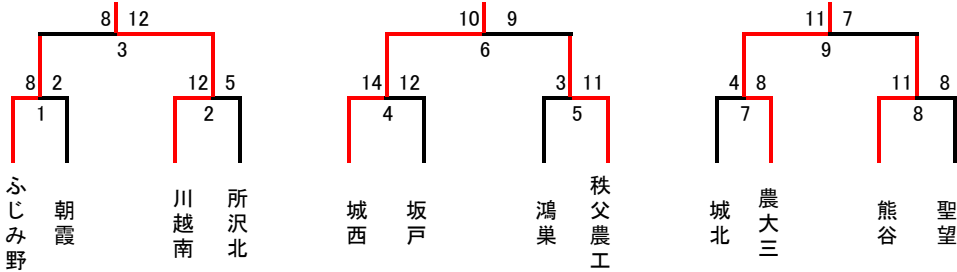

セカンドステージ

【男子】

予選リーグ(ファーストステージの1~8位を、シードする。残りはフリー抽選。抽選は一日目終了後。)

A	ふじみ野	城北	城西	順位
ふじみ野	-	14○2	16○6	1
城北	×	-	4×8	3
城西	×	○	-	2

B	朝霞	農大三	坂戸	合同	順位
朝霞	-	5○1	7○5	8○3	1
農大三	×	-	4×9	8○7	3
坂戸	×	○	-	9○5	2
合同	×	×	×	-	4

C	川越南	熊谷	志木	鴻巣	順位
川越南	-	8○6	11○8	10○5	1
熊谷	×	-	10○4	4×7	3
志木	×	×	-	4×14	4
鴻巣	×	○	○	-	2

D	秩父農工	聖望	正智深谷	所沢北	順位
秩父農工	-	7△7	10○5	3×5	2
聖望	△	-	8○3	4×6	3
正智深谷	×	×	-	3×7	4
所沢北	○	○	○	-	1

順位決定トーナメント

【女子】

予選リーグ(ファーストステージの1~6位を、シードする。残りはフリー抽選。抽選は一日目終了後。)

あ	朝霞	農大三	秩父農工	順位
朝霞	-	3△3	11○2	1
農大三	△	-	8○4	2
秩父農工	×	×	-	3

い	聖望	西武台	寄居城北	熊谷女	順位
聖望	-	3○1	9○0	7○2	1
西武台	×	-	4○2	3×9	3
寄居城北	×	×	-	2×8	4
熊谷女	×	○	○	-	2

う	所沢北	大妻嵐山	合同	順位
所沢北	-	5○2	6○3	1
大妻嵐山	×	-	3×5	3
合同	×	○	-	2