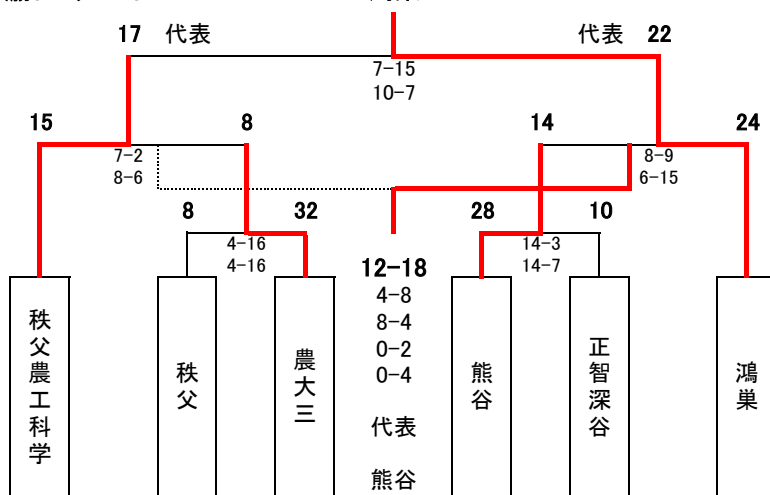

北部男子組み合わせ

予選リーグ

Aリーグ

	秩父農工	秩父	熊谷
秩父農工		21-2 36 ○ 7 15-5	4-6 20 ○ 11 16-5
秩父	2-21 7 ● 36 5-15		7-10 11 ● 31 4-21
熊谷	6-4 11 ○ 20 5-16	10-7 31 ○ 11 21-4	

Bリーグ

	鴻巣	正智深谷	農大三
鴻巣		20-3 40 ○ 7 20-4	4-7 12 ○ 11 8-4
正智深谷	3-20 7 ● 40 4-20		3-11 5 ● 32 2-21
農大三	7-4 11 ● 12 4-8	11-3 32 ○ 5 21-2	

決勝トーナメント

鴻巣

県大会出場校

1位	鴻巣高校
2位	秩父農工科学高校
3位	熊谷高校
ベストセブン	
杉山 丈竜(鴻巣高校)	
川邊 歩夢(鴻巣高校)	
奥山 陸(鴻巣高校)	
清川 廉馬(秩父農工科学高校)	
大村 琉空(秩父農工科学高校)	
平野 太一(熊谷高校)	
内田 幹汰(東京農業大学第三高校)	

北部女子組み合わせ

	熊谷女子	大妻嵐山	秩父農工	農大三
熊谷女子		10-5 23 ○ 12 13-7	9-2 21 ○ 4 12-2	5-5 6 ● 8 1-3
大妻嵐山	5-10 12 ● 23 7-13		9-6 21 ○ 9 12-3	2-6 4 ● 12 2-6
秩父農工	2-9 4 ● 21 2-12	6-9 9 ● 21 3-12		2-10 4 ● 19 2-9
農大三	5-5 8 ○ 6 3-1	6-2 12 ○ 4 6-2	10-2 19 ○ 4 9-2	