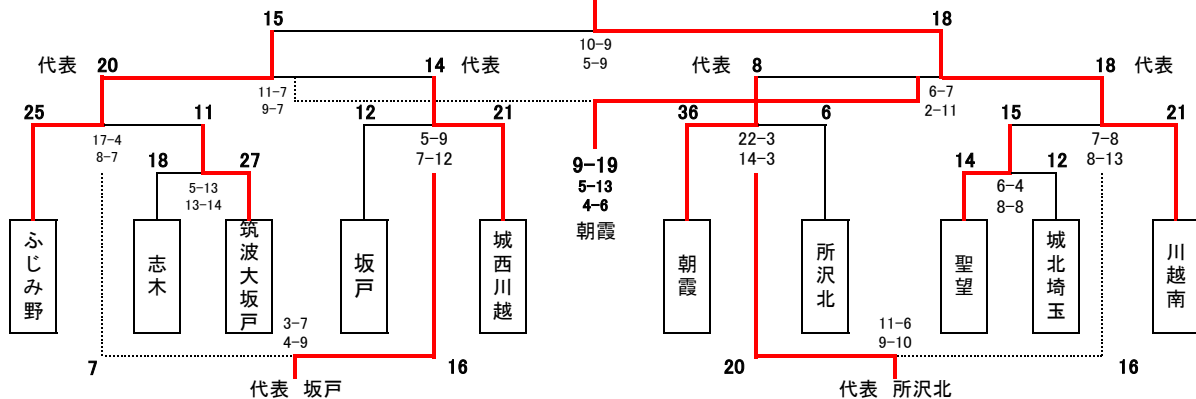

Bリーグ

	川越南	筑波大坂戸
川越南		15-4 28 ○ 9 5-13
筑波大坂戸	4-15 9 ● 28 5-13	

県大会出場校

1位	川越南高校
2位	ふじみ野高校
3位	朝霞高校
4位	城西川越高校
代表	坂戸高校
代表	所沢北高校

Cリーグ

	朝霞	城北埼玉	坂戸
朝霞		18-1 26 ○ 5 8-4	13-4 25 ○ 11 12-7
城北埼玉	1-18 5 ● 26 4-8		4-3 9 ● 10 5-7
坂戸	4-13 11 ● 25 7-12	3-4 10 ○ 9 7-5	

Dリーグ

	所沢北	志木	城西川越
所沢北		14-7 29 ○ 12 15-5	6-15 15 ● 27 9-12
志木	7-14 12 ● 29 5-15		9-16 12 ● 30 3-14
城西川越	15-6 27 ○ 15 12-9	16-9 30 ○ 12 14-3	

ベストセブン

吉見 卓馬	(川越南高校)
片山 亮	(川越南高校)
伊藤 郁也	(川越南高校)
渡邊 魁斗	(ふじみ野高校)
佐野 美輝弥	(ふじみ野高校)
金子 明日真	(朝霞高校)
安藤 信郎	(城西川越高校)

決勝トーナメント

川越南

西部女子組み合わせ

	朝霞	西武台	聖望	合同	所沢北
朝霞		18-3 31 ○ 4 13-1	8-4 14 ○ 7 6-3	17-1 24 ○ 5 7-4	6-4 8 ● 9 2-5
西武台	3-18 4 ● 31 1-13		4-10 7 ● 20 3-10	2-12 3 ● 18 1-6	2-10 2 ● 19 0-9
聖望	4-8 7 ● 14 3-6	10-4 20 ○ 7 10-3		6-5 18 ○ 7 12-2	3-5 9 ● 11 6-6
合同	1-17 5 ● 24 4-7	12-2 18 ○ 3 6-1	5-6 18 ● 7 2-12		3-5 9 ● 11 6-6
所沢北	4-6 9 ○ 8 5-2	10-2 19 ○ 2 9-0	5-3 11 ○ 9 6-6	6-3 13 ○ 6 7-3	