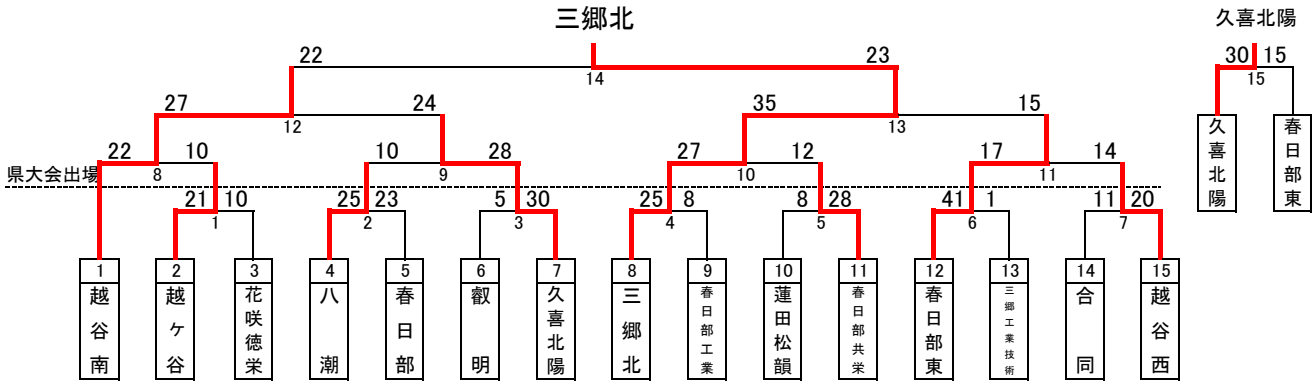

男子

決勝トーナメント(20:10:20) 準決勝・3決・決勝(25:10:25)

※三郷・羽生第一・吉川美南・宮代・川口市立

県大会出場決定リーグ・トーナメント(20:10:20)

県大会 出場リーグ	花咲徳栄	春日部	観明	順位
花咲徳栄		×	○	2
春日部	○		○	1
観明	×	×		3

※ 1位のチームが県大会出場

男子ベストセブン

- 長谷川 樹(三郷北)
- 工藤 佑真(三郷北)
- 高山 奏多(三郷北)
- 上原 彰太(越谷南)
- 江口 翔(越谷南)
- 小金山 創志(久喜北陽)
- 比嘉 克樹(春日部東)

女子

決勝トーナメント(20:10:20) 準決勝・3決・決勝(25:10:25)

※三郷・羽生第一・蓮田松韻

県大会出場決定トーナメント(20:10:20) ※負け残り

女子ベストセブン

- 桑原 佑衣(越谷南)
- 石山 佳菜(越谷南)
- 阿部 稀星(越谷南)
- 高野 紫織(三郷北)
- 渡部 日向子(三郷北)
- 川尻 奈緒(春日部女子)
- 海老原 玲奈(八潮)