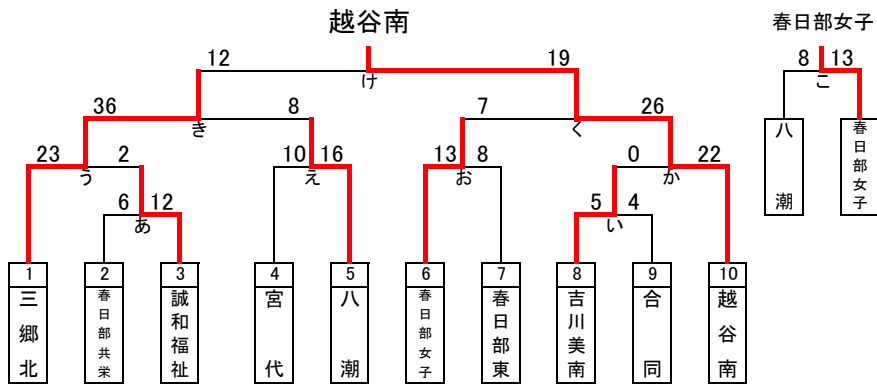

男子

決勝トーナメント(20:10:20) 準決勝・3決・決勝(25:10:25)

※三郷・羽生第一・吉川美南・宮代・川口市立

県大会出場決定リーグ・トーナメント(20:10:20)

県大会 出場リーグ	花咲徳栄	春日部	観明	順位
花咲徳栄		×	○	2
春日部	○		○	1
観明	×	×		3

※ 1位のチームが県大会出場

男子ベストセブン

- 長谷川 樹(三郷北)
- 工藤 佑真(三郷北)
- 高山 奏多(三郷北)
- 上原 彰太(越谷南)
- 江口 翔(越谷南)
- 小金山 創志(久喜北陽)
- 比嘉 克樹(春日部東)

女子

決勝トーナメント(20:10:20) 準決勝・3決・決勝(25:10:25)

※三郷・羽生第一・蓮田松韻

県大会出場決定トーナメント(20:10:20) ※負け残り

女子ベストセブン

- 桑原 佑衣(越谷南)
- 石山 佳菜(越谷南)
- 阿部 稀星(越谷南)
- 高野 紫織(三郷北)
- 渡部 日向子(三郷北)
- 川尻 奈緒(春日部女子)
- 海老原 玲奈(八潮)