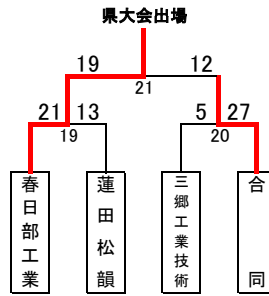

男子

決勝トーナメント(20:10:20) 準決勝・3決・決勝(25:10:25)

※三郷・羽生第一・吉川美南・宮代・川口市立

県大会出場決定リーグ・トーナメント(20:10:20)

県大会 出場リーグ	花咲徳栄	春日部	観明	順位
花咲徳栄		×	○	2
春日部	○		○	1
観明	×	×		3

※ 1位のチームが県大会出場

男子ベストセブン

- 長谷川 樹(三郷北)
- 工藤 佑真(三郷北)
- 高山 奏多(三郷北)
- 上原 彰太(越谷南)
- 江口 翔(越谷南)
- 小金山 創志(久喜北陽)
- 比嘉 克樹(春日部東)

女子

決勝トーナメント(20:10:20) 準決勝・3決・決勝(25:10:25)

※三郷・羽生第一・蓮田松韻

県大会出場決定トーナメント(20:10:20) ※負け残り

女子ベストセブン

- 桑原 佑衣(越谷南)
- 石山 佳菜(越谷南)
- 阿部 稀星(越谷南)
- 高野 紫織(三郷北)
- 渡部 日向子(三郷北)
- 川尻 奈緒(春日部女子)
- 海老原 玲奈(八潮)