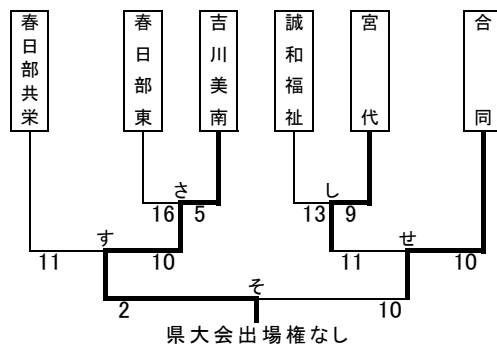

男子

決勝トーナメント(20:10:20) 準決勝・3決・決勝(25:10:25)

※三郷・羽生第一・吉川美南・宮代・川口市立

県大会出場決定リーグ・トーナメント(20:10:20)

県大会 出場リーグ	花咲徳栄	春日部	観明	順位
花咲徳栄		×	○	2
春日部	○		○	1
観明	×	×		3

※ 1位のチームが県大会出場

男子ベストセブン

- 長谷川 樹(三郷北)
- 工藤 佑真(三郷北)
- 高山 奏多(三郷北)
- 上原 彰太(越谷南)
- 江口 翔(越谷南)
- 小金山 創志(久喜北陽)
- 比嘉 克樹(春日部東)

女子

決勝トーナメント(20:10:20) 準決勝・3決・決勝(25:10:25)

※三郷・羽生第一・蓮田松韻

県大会出場決定トーナメント(20:10:20) ※負け残り

女子ベストセブン

- 桑原 佑衣(越谷南)
- 石山 佳菜(越谷南)
- 阿部 稀星(越谷南)
- 高野 紫織(三郷北)
- 渡部 日向子(三郷北)
- 川尻 奈緒(春日部女子)
- 海老原 玲奈(八潮)