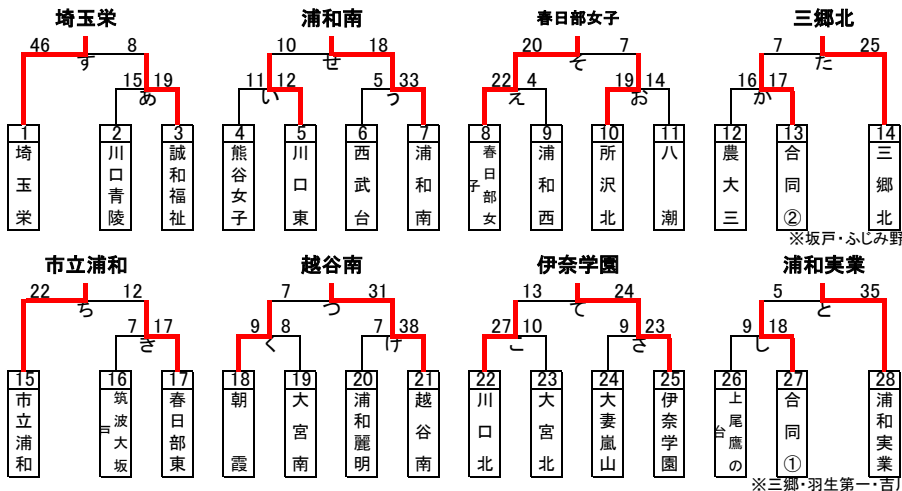

県民総合スポーツ大会兼新人県大会 男子予選トーナメント

決勝リーグ出場決定戦

決勝リーグ

	浦和学院	農大三	川口北	浦和実業	順位
浦和学院		○ 51-14	○ 43-20	○ 31-29	1
農大三	×		○ 29-28	×	3
川口北	×	×		×	4
浦和実業	×	○	○		2

～最終結果 男子～
 優勝 浦和学院高等学校
 準優勝 浦和実業学園高等学校
 第3位 東京農業大学第三高等学校
 第4位 県立川口北高等学校

～大会ベストセブン～
 久保形 俊哉 (浦和学院)
 井上 巧登 (浦和学院)
 石井 蓮 (浦和学院)
 小山 拓海 (浦和実業)
 玄内 勝己 (浦和実業)
 荒井 秀吉 (農大三)
 出口 輝 (川口北)

～最終結果 女子～
 優勝 浦和実業学園高等学校
 準優勝 埼玉栄高等学校
 第3位 県立三郷北高等学校
 第4位 県立越谷南高等学校

～大会ベストセブン～
 岡田 弥子 (浦和実業)
 大森 陽菜 (浦和実業)
 北村 瑠華 (浦和実業)
 小山 歩夢 (埼玉栄)
 櫻井 ありさ (埼玉栄)
 渡部 日向子 (三郷北)
 青野 奈央 (越谷南)

県民総合スポーツ大会兼新人県大会 女子予選トーナメント

決勝リーグ出場決定戦

決勝リーグ

	埼玉栄	三郷北	越谷南	浦和実業	順位
埼玉栄		○ 34-30	○ 38-18	×	2
三郷北	×		○ 21-17	×	3
越谷南	×	×		×	4
浦和実業	○	○	○		1