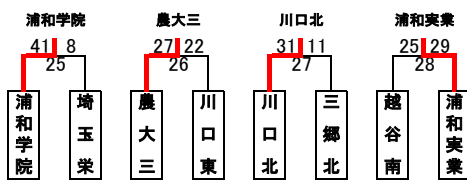

県民総合スポーツ大会兼新人県大会 男子予選トーナメント

決勝リーグ出場決定戦

決勝リーグ

	浦和学院	農大三	川口北	浦和実業	順位
浦和学院		○ 51-14	○ 43-20	○ 31-29	1
農大三	×		○ 29-28	×	3
川口北	×	×		×	4
浦和実業	×	○	○		2

～最終結果 男子～
 優勝 浦和学院高等学校
 準優勝 浦和実業学園高等学校
 第3位 東京農業大学第三高等学校
 第4位 県立川口北高等学校