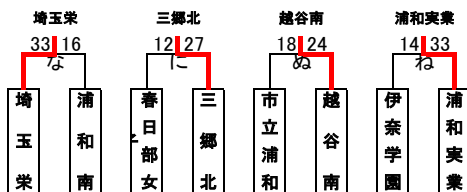

～大会ベストセブン～
 久保形 俊哉 (浦和学院)
 井上 巧登 (浦和学院)
 石井 蓮 (浦和学院)
 小山 拓海 (浦和実業)
 玄内 勝己 (浦和実業)
 荒井 秀吉 (農大三)
 出口 輝 (川口北)

～最終結果 女子～
 優勝 浦和実業学園高等学校
 準優勝 埼玉栄高等学校
 第3位 県立三郷北高等学校
 第4位 県立越谷南高等学校

～大会ベストセブン～
 岡田 弥子 (浦和実業)
 大森 陽菜 (浦和実業)
 北村 瑠華 (浦和実業)
 小山 歩夢 (埼玉栄)
 櫻井 ありさ (埼玉栄)
 渡部 日向子 (三郷北)
 青野 奈央 (越谷南)

県民総合スポーツ大会兼新人県大会 女子予選トーナメント

決勝リーグ出場決定戦

決勝リーグ

	埼玉栄	三郷北	越谷南	浦和実業	順位
埼玉栄		○ 34-30	○ 38-18	×	2
三郷北	×		○ 21-17	×	3
越谷南	×	×		×	4
浦和実業	○	○	○		1