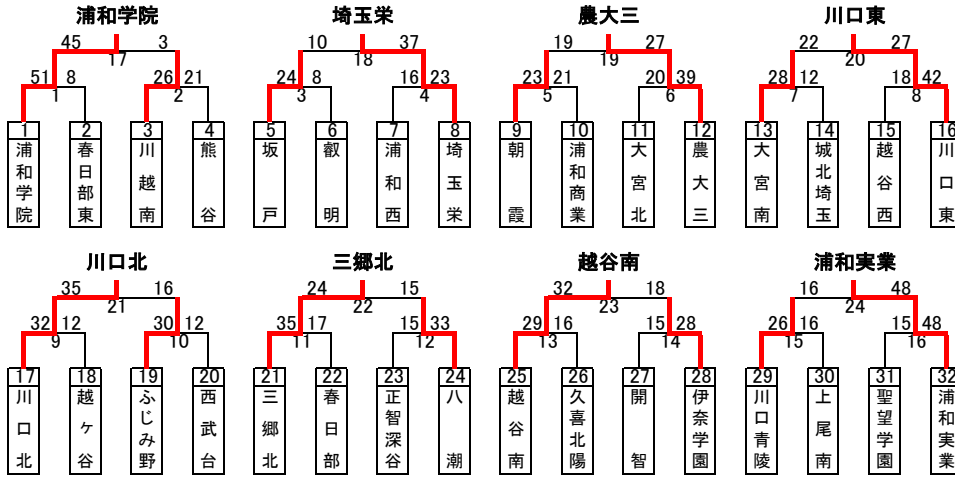

県民総合スポーツ大会兼新人県大会 男子予選トーナメント

決勝リーグ出場決定戦

決勝リーグ

	浦和学院	農大三	川口北	浦和実業	順位
浦和学院		○ 51-14	○ 43-20	○ 31-29	1
農大三	×		○ 29-28	×	3
川口北	×	×		×	4
浦和実業	×	○	○		2

～最終結果 男子～
 優勝 浦和学院高等学校
 準優勝 浦和実業学園高等学校
 第3位 東京農業大学第三高等学校
 第4位 県立川口北高等学校

～大会ベストセブン～
 久保形 俊哉 (浦和学院)
 井上 巧登 (浦和学院)
 石井 蓮 (浦和学院)
 小山 拓海 (浦和実業)
 玄内 勝己 (浦和実業)
 荒井 秀吉 (農大三)
 出口 輝 (川口北)

～最終結果 女子～
 優勝 浦和実業学園高等学校
 準優勝 埼玉栄高等学校
 第3位 県立三郷北高等学校
 第4位 県立越谷南高等学校

～大会ベストセブン～
 岡田 弥子 (浦和実業)
 大森 陽菜 (浦和実業)
 北村 瑠華 (浦和実業)
 小山 歩夢 (埼玉栄)
 櫻井 ありさ (埼玉栄)
 渡部 日向子 (三郷北)
 青野 奈央 (越谷南)

県民総合スポーツ大会兼新人県大会 女子予選トーナメント

決勝リーグ出場決定戦

決勝リーグ

	埼玉栄	三郷北	越谷南	浦和実業	順位
埼玉栄		○ 34-30	○ 38-18	×	2
三郷北	×		○ 21-17	×	3
越谷南	×	×		×	4
浦和実業	○	○	○		1