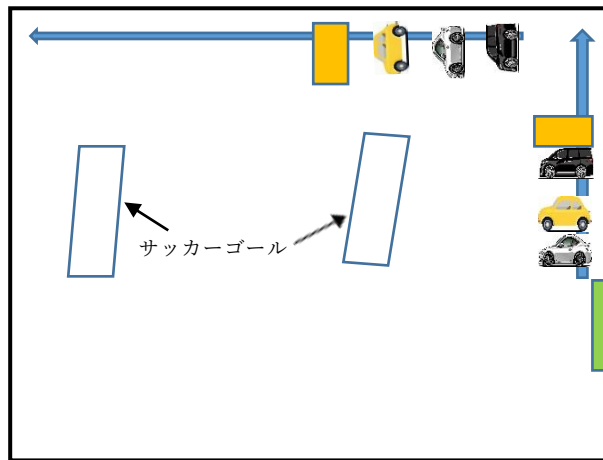

熊谷市立中条中学校敷地の駐車について【1/2 ページ】

お世話になります。必ず以下の要領で駐車利用をしてください。

使用する道路は道幅が若干狭い箇所がありますので十分に気を付けて走行してください。宜しくお願いします。

1. 駐車場所・・・ドーム駐車場入り口より1.7キロ。ドーム駐車場入り口を背に左手ラグビー場方面に進み、1つ目の信号を右折。

①「JA くまがやカントリーエレベーター」の信号左折 ②JA 茶色の建物のところを右折 ③中条中正門を通過 ④学校に沿って左折後、裏門を通過

④校舎の切れ目の多目的グラウンド入り口から入る（入り口は1ヵ所のみ、少々狭目です）

2. 駐車の方法・・・雨が降ると水溜りができやすい場所なのでその時は水溜りを避けて駐車してください

- ①駐車場入り口を入ったら右手のフェンス沿いに手前から駐車      ②入口寄りから1列いっぱいになったらコーナーからまたフェンス沿いに駐車

以上、宜しくお願いします。

借用責任者：熊女 小林