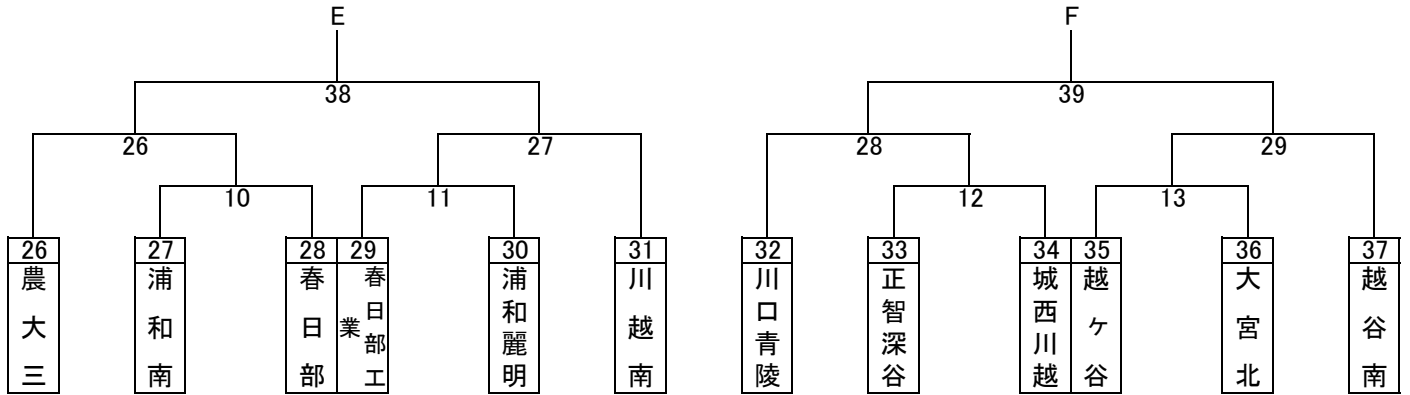

令和4年度関東大会県予選組み合わせ(男子)

※蓮田松韻・三郷・吉川美南・羽生第一・三工技

令和4年度関東大会県予選トーナメント(女子)

令和4年度関東大会県予選 代表決定トーナメント(男女)

男子

女子