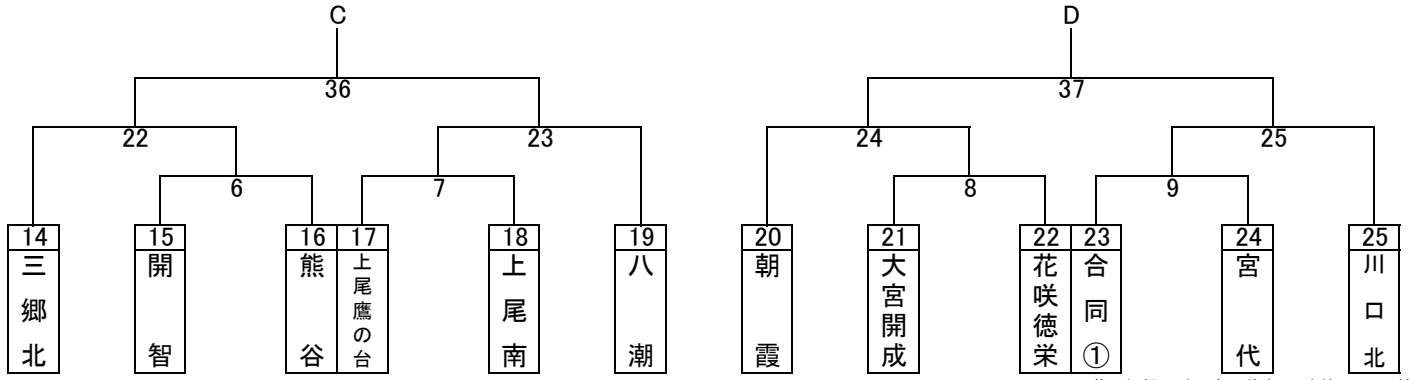

令和4年度関東大会県予選組み合わせ(男子)

※蓮田松韻・三郷・吉川美南・羽生第一・三工技

令和4年度関東大会県予選トーナメント(女子)

令和4年度関東大会県予選 代表決定トーナメント(男女)

男子

女子