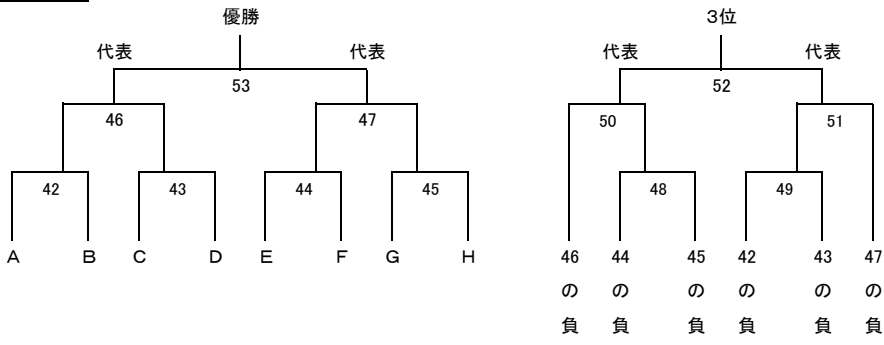

令和4年度関東大会県予選組み合わせ(男子)

※蓮田松韻・三郷・吉川美南・羽生第一・三工技

令和4年度関東大会県予選トーナメント(女子)

令和4年度関東大会県予選 代表決定トーナメント(男女)

男子

女子