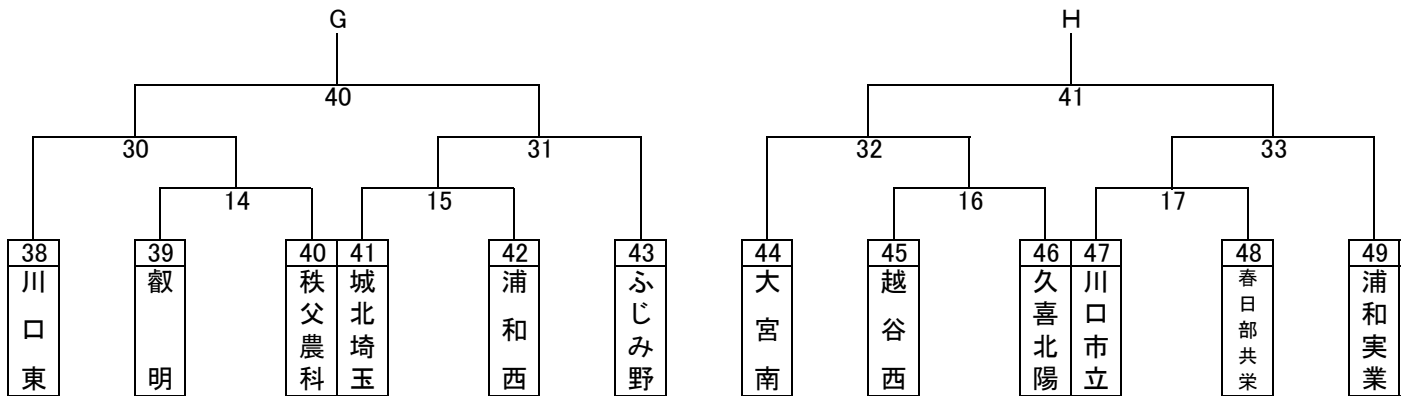

令和4年度関東大会県予選組み合わせ(男子)

※蓮田松韻・三郷・吉川美南・羽生第一・三工技

令和4年度関東大会県予選トーナメント(女子)

令和4年度関東大会県予選 代表決定トーナメント(男女)

男子

女子