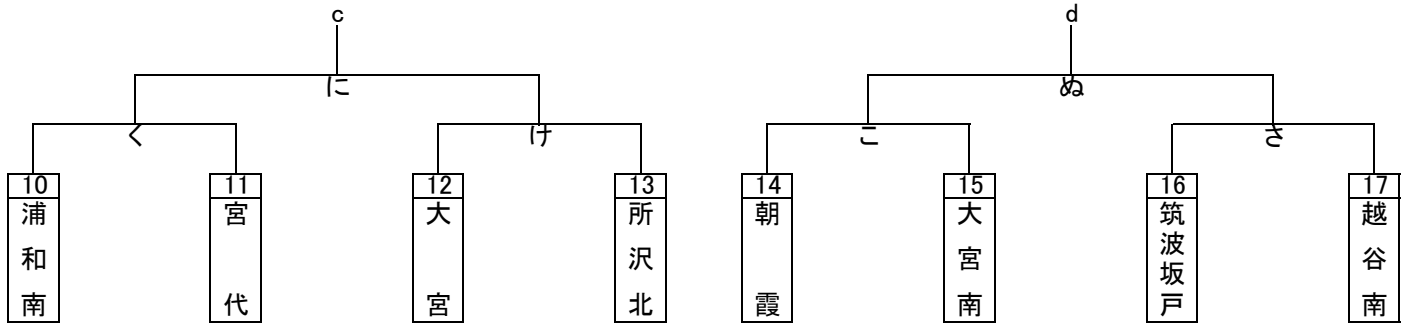

令和4年度関東大会県予選組み合わせ(男子)

※蓮田松韻・三郷・吉川美南・羽生第一・三工技

令和4年度関東大会県予選トーナメント(女子)

令和4年度関東大会県予選 代表決定トーナメント(男女)

男子

女子