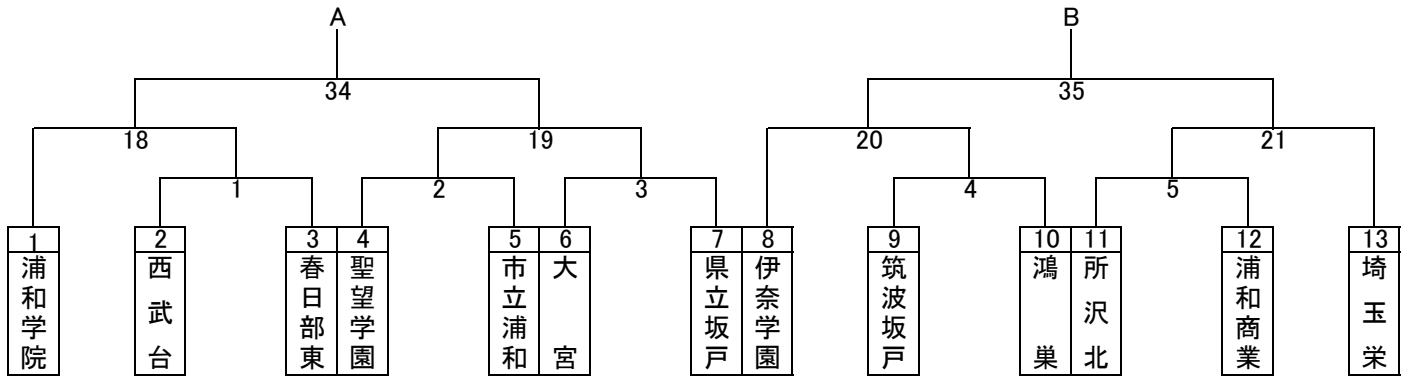

令和4年度関東大会県予選組み合わせ(男子)

※蓮田松韻・三郷・吉川美南・羽生第一・三工技

令和4年度関東大会県予選トーナメント(女子)

令和4年度関東大会県予選 代表決定トーナメント(男女)

男子

女子