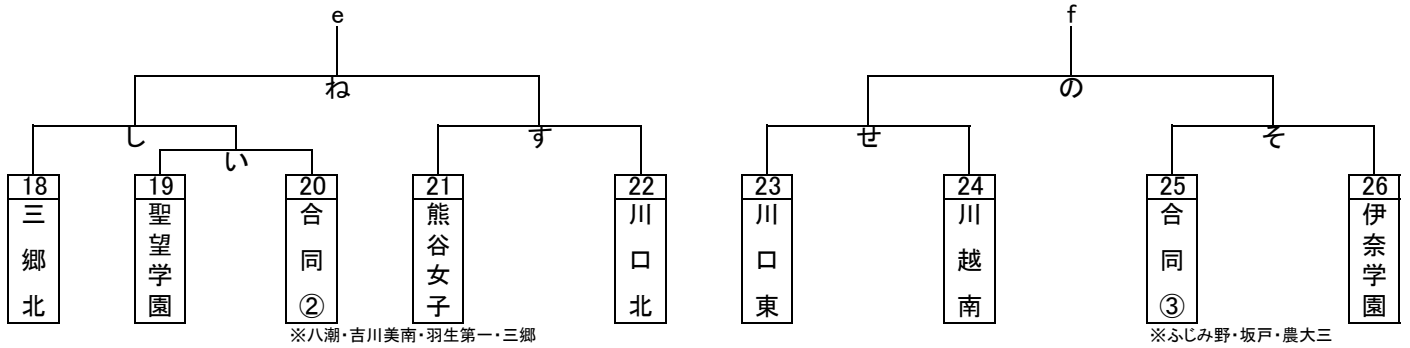

令和4年度関東大会県予選組み合わせ(男子)

※蓮田松韻・三郷・吉川美南・羽生第一・三工技

令和4年度関東大会県予選トーナメント(女子)

令和4年度関東大会県予選 代表決定トーナメント(男女)

男子

女子