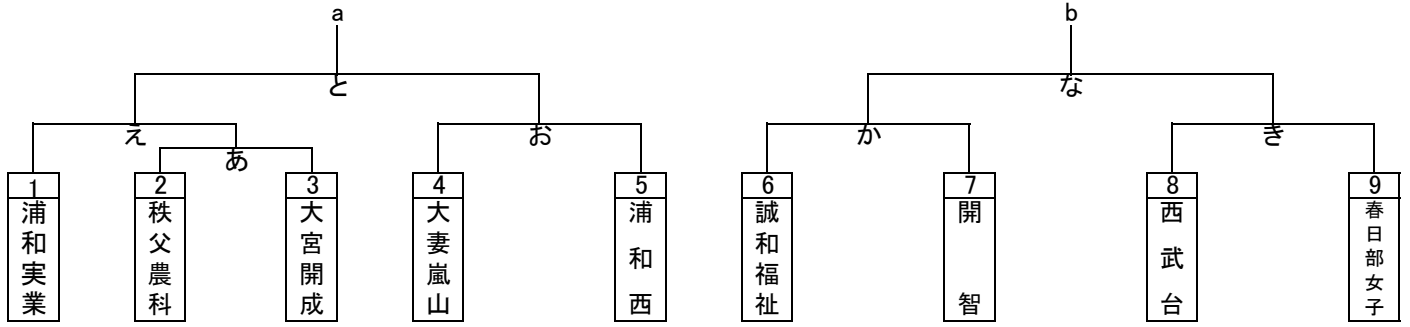

令和4年度関東大会県予選組み合わせ(男子)

※蓮田松韻・三郷・吉川美南・羽生第一・三工技

令和4年度関東大会県予選トーナメント(女子)

令和4年度関東大会県予選 代表決定トーナメント(男女)

男子

女子