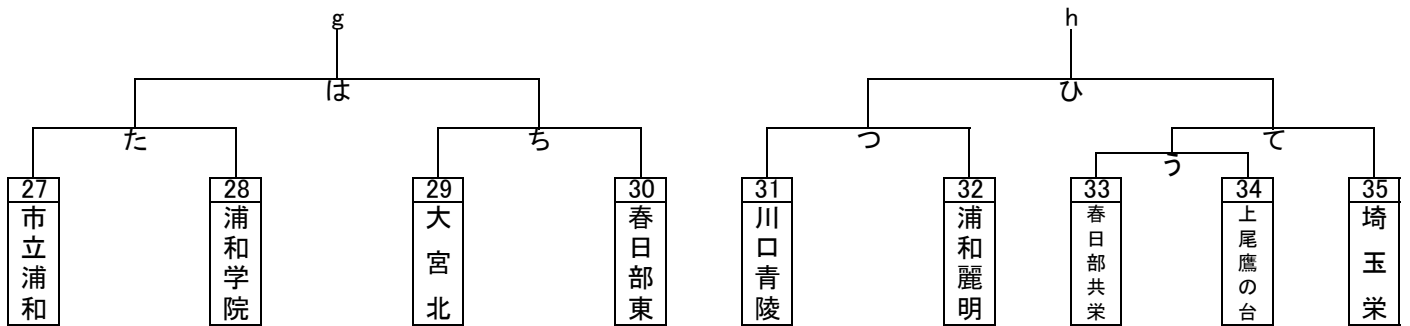

令和4年度関東大会県予選組み合わせ(男子)

※蓮田松韻・三郷・吉川美南・羽生第一・三工技

令和4年度関東大会県予選トーナメント(女子)

令和4年度関東大会県予選 代表決定トーナメント(男女)

男子

女子