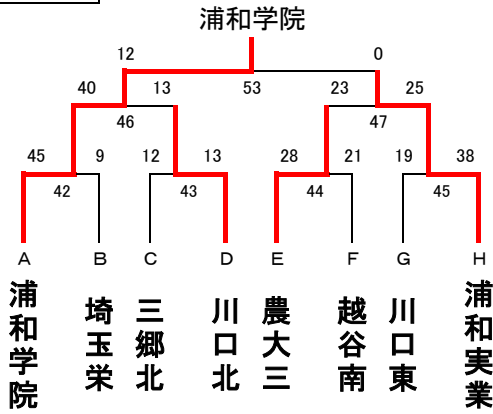

川口東

浦和実業

令和4年度関東大会県予選トーナメント(女子)

令和4年度関東大会県予選 代表決定トーナメント(男女)

男子

女子

最終結果 男子

- 優勝 浦和学院高等学校
(12大会連続28回目の優勝)
(37大会連続37回目の出場)
- 準優勝 浦和実業学園高等学校
(12大会連続33回目の出場)
- 第3位 東京農業大学第三高等学校
(9大会ぶり6回目の出場)
- 第4位 県立川口北高等学校
(4大会ぶり20回目の出場)