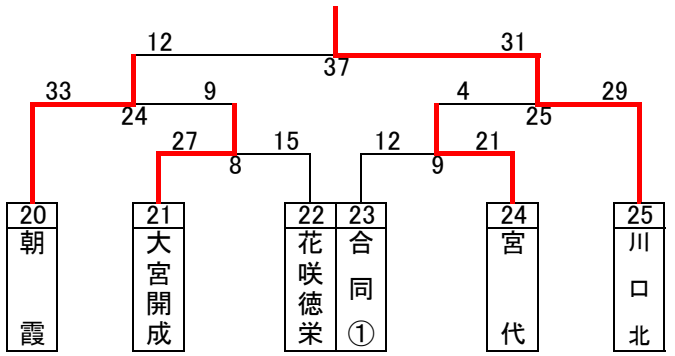

令和4年度関東大会県予選組み合わせ(男子)

浦和学院

埼玉栄

三郷北

川口北

※蓮田松嶺・三郷・吉川美南・羽生第一・三工技

農大三

越谷南

川口東

浦和実業

令和4年度関東大会県予選トーナメント(女子)

令和4年度関東大会県予選 代表決定トーナメント(男女)

男子

女子

最終結果 男子

- 優勝 浦和学院高等学校
(12大会連続28回目の優勝)
(37大会連続37回目の出場)
- 準優勝 浦和実業学園高等学校
(12大会連続33回目の出場)
- 第3位 東京農業大学第三高等学校
(9大会ぶり6回目の出場)
- 第4位 県立川口北高等学校
(4大会ぶり20回目の出場)