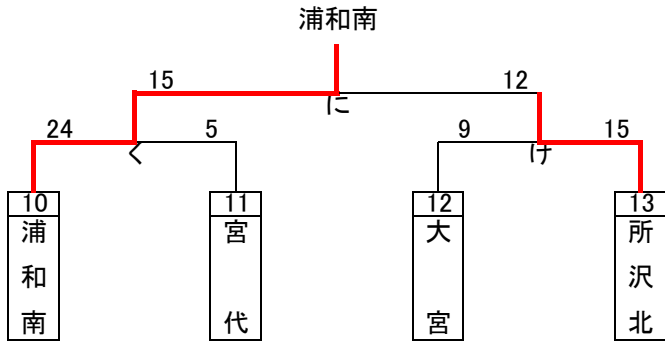

令和4年度関東大会県予選組み合わせ(男子)

浦和学院

埼玉栄

三郷北

川口北

※蓮田松嶺・三郷・吉川美南・羽生第一・三工技

農大三

越谷南

川口東

浦和実業

令和4年度関東大会県予選トーナメント(女子)

令和4年度関東大会県予選 代表決定トーナメント(男女)

男子

女子

最終結果 男子

- 優勝 浦和学院高等学校
(12大会連続28回目の優勝)
(37大会連続37回目の出場)
- 準優勝 浦和実業学園高等学校
(12大会連続33回目の出場)
- 第3位 東京農業大学第三高等学校
(9大会ぶり6回目の出場)
- 第4位 県立川口北高等学校
(4大会ぶり20回目の出場)