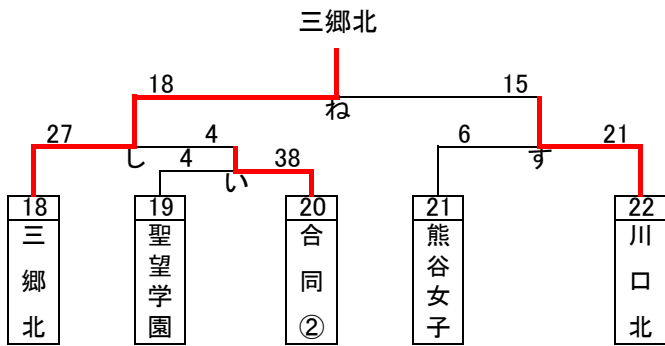

令和4年度関東大会県予選組み合わせ(男子)

浦和学院

埼玉栄

三郷北

川口北

※蓮田松嶺・三郷・吉川美南・羽生第一・三工技

農大三

越谷南

川口東

浦和実業

令和4年度関東大会県予選トーナメント(女子)

令和4年度関東大会県予選 代表決定トーナメント(男女)

男子

女子

最終結果 男子

- 優勝 浦和学院高等学校
(12大会連続28回目の優勝)
(37大会連続37回目の出場)
- 準優勝 浦和実業学園高等学校
(12大会連続33回目の出場)
- 第3位 東京農業大学第三高等学校
(9大会ぶり6回目の出場)
- 第4位 県立川口北高等学校
(4大会ぶり20回目の出場)