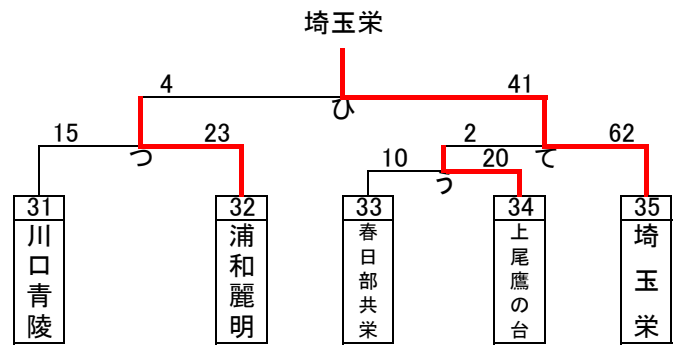

令和4年度関東大会県予選組み合わせ(男子)

浦和学院

埼玉栄

三郷北

川口北

※蓮田松嶺・三郷・吉川美南・羽生第一・三工技

農大三

越谷南

川口東

浦和実業

令和4年度関東大会県予選トーナメント(女子)

令和4年度関東大会県予選 代表決定トーナメント(男女)

男子

女子

最終結果 男子

- 優勝 浦和学院高等学校
(12大会連続28回目の優勝)
(37大会連続37回目の出場)
- 準優勝 浦和実業学園高等学校
(12大会連続33回目の出場)
- 第3位 東京農業大学第三高等学校
(9大会ぶり6回目の出場)
- 第4位 県立川口北高等学校
(4大会ぶり20回目の出場)