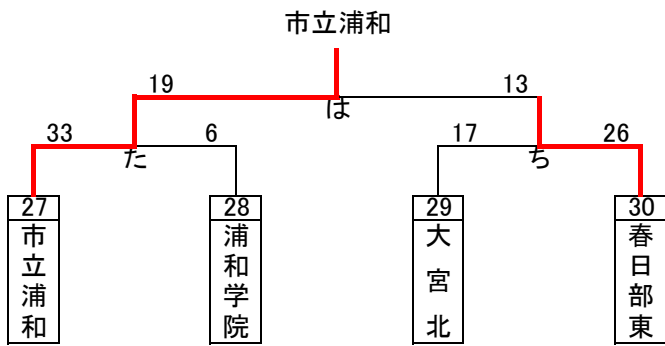

令和4年度関東大会県予選組み合わせ(男子)

浦和学院

埼玉栄

三郷北

川口北

※蓮田松嶺・三郷・吉川美南・羽生第一・三工技

農大三

越谷南

川口東

浦和実業

令和4年度関東大会県予選トーナメント(女子)

令和4年度関東大会県予選 代表決定トーナメント(男女)

男子

女子

最終結果 男子

- 優勝 浦和学院高等学校
(12大会連続28回目の優勝)
(37大会連続37回目の出場)
- 準優勝 浦和実業学園高等学校
(12大会連続33回目の出場)
- 第3位 東京農業大学第三高等学校
(9大会ぶり6回目の出場)
- 第4位 県立川口北高等学校
(4大会ぶり20回目の出場)