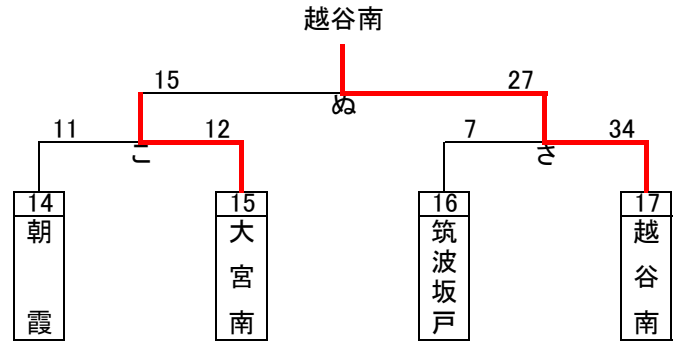

令和4年度関東大会県予選組み合わせ(男子)

浦和学院

埼玉栄

三郷北

川口北

※蓮田松嶺・三郷・吉川美南・羽生第一・三工技

農大三

越谷南

川口東

浦和実業

令和4年度関東大会県予選トーナメント(女子)

令和4年度関東大会県予選 代表決定トーナメント(男女)

男子

女子

最終結果 男子

- 優勝 浦和学院高等学校
(12大会連続28回目の優勝)
(37大会連続37回目の出場)
- 準優勝 浦和実業学園高等学校
(12大会連続33回目の出場)
- 第3位 東京農業大学第三高等学校
(9大会ぶり6回目の出場)
- 第4位 県立川口北高等学校
(4大会ぶり20回目の出場)