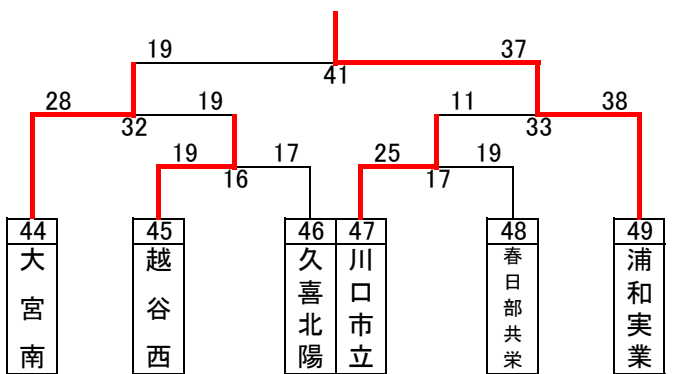

令和4年度関東大会県予選組み合わせ(男子)

浦和学院

埼玉栄

三郷北

川口北

※蓮田松嶺・三郷・吉川美南・羽生第一・三工技

農大三

越谷南

川口東

浦和実業

令和4年度関東大会県予選トーナメント(女子)

令和4年度関東大会県予選 代表決定トーナメント(男女)

男子

女子

最終結果 男子

- 優勝 浦和学院高等学校
(12大会連続28回目の優勝)
(37大会連続37回目の出場)
- 準優勝 浦和実業学園高等学校
(12大会連続33回目の出場)
- 第3位 東京農業大学第三高等学校
(9大会ぶり6回目の出場)
- 第4位 県立川口北高等学校
(4大会ぶり20回目の出場)