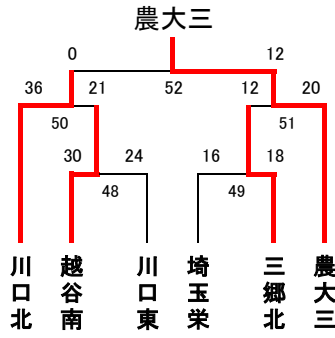

川口東

浦和実業

令和4年度関東大会県予選トーナメント(女子)

令和4年度関東大会県予選 代表決定トーナメント(男女)

男子

女子

最終結果 男子

- 優勝 浦和学院高等学校
(12大会連続28回目の優勝)
(37大会連続37回目の出場)
- 準優勝 浦和実業学園高等学校
(12大会連続33回目の出場)
- 第3位 東京農業大学第三高等学校
(9大会ぶり6回目の出場)
- 第4位 県立川口北高等学校
(4大会ぶり20回目の出場)