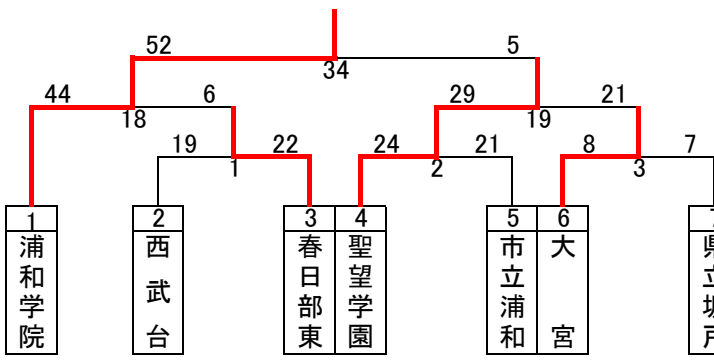

令和4年度関東大会県予選組み合わせ(男子)

浦和学院

埼玉栄

三郷北

川口北

※蓮田松嶺・三郷・吉川美南・羽生第一・三工技

農大三

越谷南

川口東

浦和実業

令和4年度関東大会県予選トーナメント(女子)

令和4年度関東大会県予選 代表決定トーナメント(男女)

男子

女子

最終結果 男子

- 優勝 浦和学院高等学校
(12大会連続28回目の優勝)
(37大会連続37回目の出場)
- 準優勝 浦和実業学園高等学校
(12大会連続33回目の出場)
- 第3位 東京農業大学第三高等学校
(9大会ぶり6回目の出場)
- 第4位 県立川口北高等学校
(4大会ぶり20回目の出場)