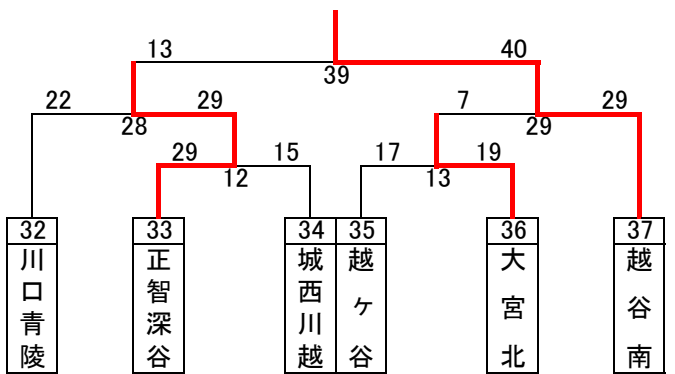

令和4年度関東大会県予選組み合わせ(男子)

浦和学院

埼玉栄

三郷北

川口北

※蓮田松嶺・三郷・吉川美南・羽生第一・三工技

農大三

越谷南

川口東

浦和実業

令和4年度関東大会県予選トーナメント(女子)

令和4年度関東大会県予選 代表決定トーナメント(男女)

男子

女子

最終結果 男子

- 優勝 浦和学院高等学校
(12大会連続28回目の優勝)
(37大会連続37回目の出場)
- 準優勝 浦和実業学園高等学校
(12大会連続33回目の出場)
- 第3位 東京農業大学第三高等学校
(9大会ぶり6回目の出場)
- 第4位 県立川口北高等学校
(4大会ぶり20回目の出場)