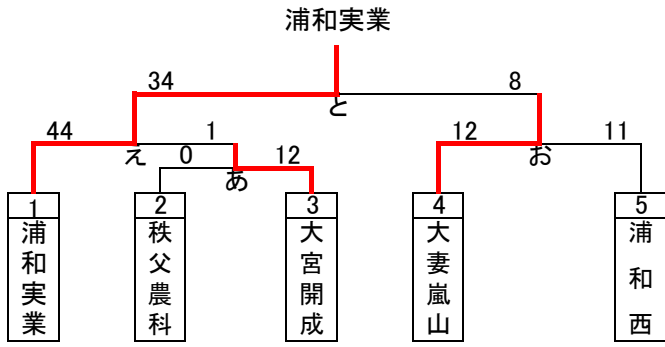

令和4年度関東大会県予選組み合わせ(男子)

浦和学院

埼玉栄

三郷北

川口北

※蓮田松嶺・三郷・吉川美南・羽生第一・三工技

農大三

越谷南

川口東

浦和実業

令和4年度関東大会県予選トーナメント(女子)

令和4年度関東大会県予選 代表決定トーナメント(男女)

男子

女子

最終結果 男子

- 優勝 浦和学院高等学校
(12大会連続28回目の優勝)
(37大会連続37回目の出場)
- 準優勝 浦和実業学園高等学校
(12大会連続33回目の出場)
- 第3位 東京農業大学第三高等学校
(9大会ぶり6回目の出場)
- 第4位 県立川口北高等学校
(4大会ぶり20回目の出場)