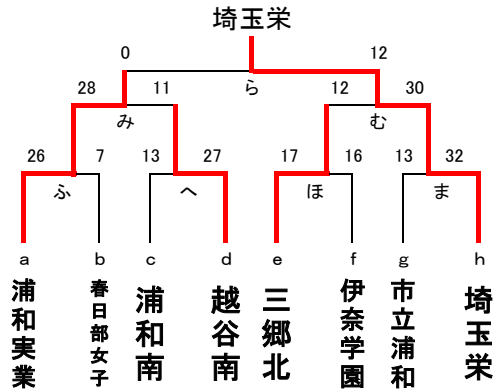

川口東

浦和実業

令和4年度関東大会県予選トーナメント(女子)

令和4年度関東大会県予選 代表決定トーナメント(男女)

男子

女子

最終結果 男子

- 優勝 浦和学院高等学校
(12大会連続28回目の優勝)
(37大会連続37回目の出場)
- 準優勝 浦和実業学園高等学校
(12大会連続33回目の出場)
- 第3位 東京農業大学第三高等学校
(9大会ぶり6回目の出場)
- 第4位 県立川口北高等学校
(4大会ぶり20回目の出場)