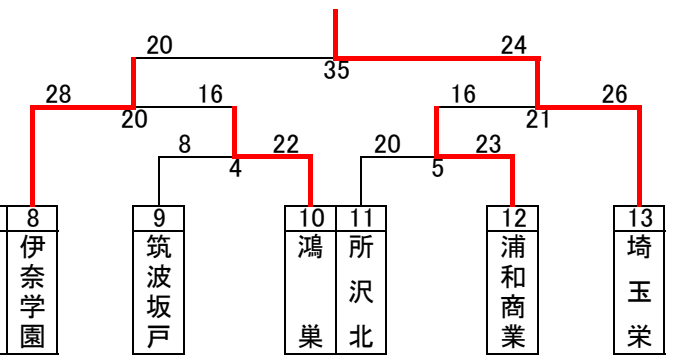

令和4年度関東大会県予選組み合わせ(男子)

浦和学院

埼玉栄

三郷北

川口北

※蓮田松嶺・三郷・吉川美南・羽生第一・三工技

農大三

越谷南

川口東

浦和実業

令和4年度関東大会県予選トーナメント(女子)

令和4年度関東大会県予選 代表決定トーナメント(男女)

男子

女子

最終結果 男子

- 優勝 浦和学院高等学校
(12大会連続28回目の優勝)
(37大会連続37回目の出場)
- 準優勝 浦和実業学園高等学校
(12大会連続33回目の出場)
- 第3位 東京農業大学第三高等学校
(9大会ぶり6回目の出場)
- 第4位 県立川口北高等学校
(4大会ぶり20回目の出場)