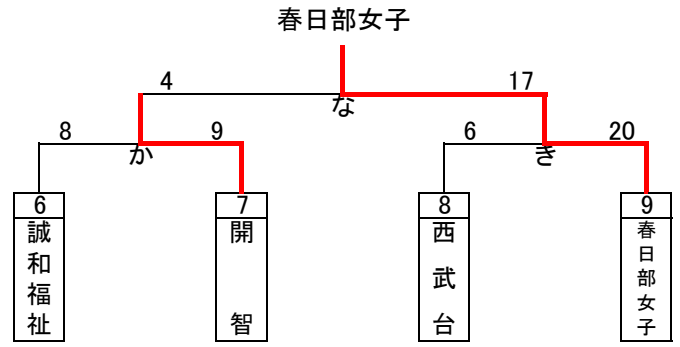

令和4年度関東大会県予選組み合わせ(男子)

浦和学院

埼玉栄

三郷北

川口北

※蓮田松嶺・三郷・吉川美南・羽生第一・三工技

農大三

越谷南

川口東

浦和実業

令和4年度関東大会県予選トーナメント(女子)

令和4年度関東大会県予選 代表決定トーナメント(男女)

男子

女子

最終結果 男子

- 優勝 浦和学院高等学校
(12大会連続28回目の優勝)
(37大会連続37回目の出場)
- 準優勝 浦和実業学園高等学校
(12大会連続33回目の出場)
- 第3位 東京農業大学第三高等学校
(9大会ぶり6回目の出場)
- 第4位 県立川口北高等学校
(4大会ぶり20回目の出場)