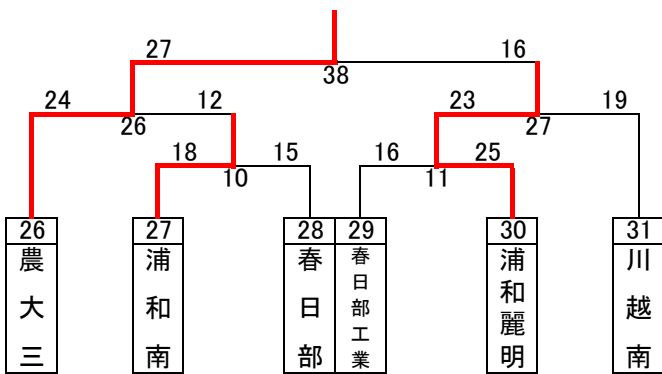

令和4年度関東大会県予選組み合わせ(男子)

浦和学院

埼玉栄

三郷北

川口北

※蓮田松嶺・三郷・吉川美南・羽生第一・三工技

農大三

越谷南

川口東

浦和実業

令和4年度関東大会県予選トーナメント(女子)

令和4年度関東大会県予選 代表決定トーナメント(男女)

男子

女子

最終結果 男子

- 優勝 浦和学院高等学校
(12大会連続28回目の優勝)
(37大会連続37回目の出場)
- 準優勝 浦和実業学園高等学校
(12大会連続33回目の出場)
- 第3位 東京農業大学第三高等学校
(9大会ぶり6回目の出場)
- 第4位 県立川口北高等学校
(4大会ぶり20回目の出場)