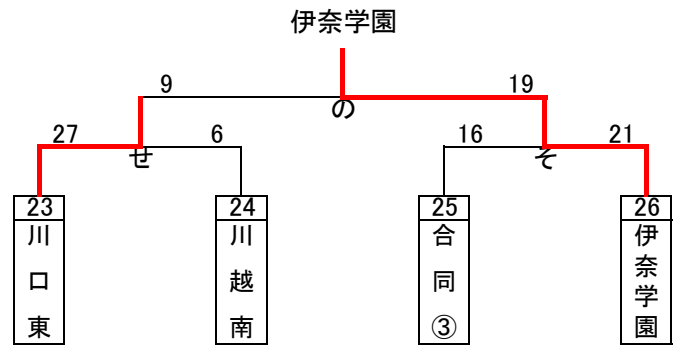

令和4年度関東大会県予選組み合わせ(男子)

浦和学院

埼玉栄

三郷北

川口北

※蓮田松嶺・三郷・吉川美南・羽生第一・三工技

農大三

越谷南

川口東

浦和実業

令和4年度関東大会県予選トーナメント(女子)

令和4年度関東大会県予選 代表決定トーナメント(男女)

男子

女子

最終結果 男子

- 優勝 浦和学院高等学校
(12大会連続28回目の優勝)
(37大会連続37回目の出場)
- 準優勝 浦和実業学園高等学校
(12大会連続33回目の出場)
- 第3位 東京農業大学第三高等学校
(9大会ぶり6回目の出場)
- 第4位 県立川口北高等学校
(4大会ぶり20回目の出場)