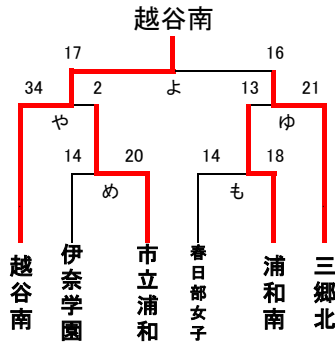

川口東

浦和実業

令和4年度関東大会県予選トーナメント(女子)

令和4年度関東大会県予選 代表決定トーナメント(男女)

男子

女子

最終結果 男子

- 優勝 浦和学院高等学校
(12大会連続28回目の優勝)
(37大会連続37回目の出場)
- 準優勝 浦和実業学園高等学校
(12大会連続33回目の出場)
- 第3位 東京農業大学第三高等学校
(9大会ぶり6回目の出場)
- 第4位 県立川口北高等学校
(4大会ぶり20回目の出場)

上位4校は6月より神奈川県で行われる
関東大会に出場します。

最終結果 女子

- 優勝 埼玉栄高等学校
(4大会連続9回目の優勝)
(26大会連続29回目の出場)
- 準優勝 浦和実業学園高等学校
(35大会連続39回目の出場)
- 第3位 県立越谷南高等学校
(2大会連続3回目の出場)
- 第4位 県立三郷北高等学校

上位3校は6月より神奈川県で行われる
関東大会に出場します。