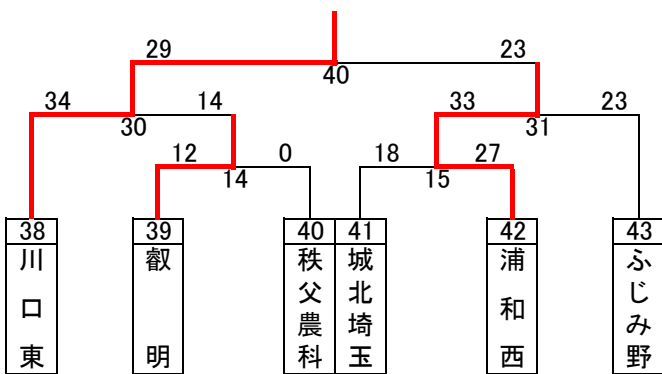

令和4年度関東大会県予選組み合わせ(男子)

浦和学院

埼玉栄

三郷北

川口北

※蓮田松嶺・三郷・吉川美南・羽生第一・三工技

農大三

越谷南

川口東

浦和実業

令和4年度関東大会県予選トーナメント(女子)

令和4年度関東大会県予選 代表決定トーナメント(男女)

男子

女子

最終結果 男子

- 優勝 浦和学院高等学校
(12大会連続28回目の優勝)
(37大会連続37回目の出場)
- 準優勝 浦和実業学園高等学校
(12大会連続33回目の出場)
- 第3位 東京農業大学第三高等学校
(9大会ぶり6回目の出場)
- 第4位 県立川口北高等学校
(4大会ぶり20回目の出場)