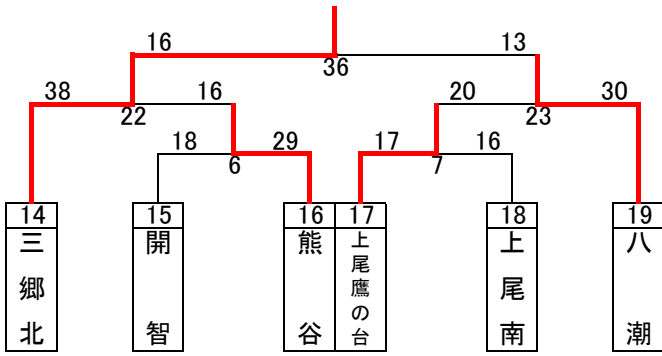

令和4年度関東大会県予選組み合わせ(男子)

浦和学院

埼玉栄

三郷北

川口北

※蓮田松嶺・三郷・吉川美南・羽生第一・三工技

農大三

越谷南

川口東

浦和実業

令和4年度関東大会県予選トーナメント(女子)

令和4年度関東大会県予選 代表決定トーナメント(男女)

男子

女子

最終結果 男子

- 優勝 浦和学院高等学校
(12大会連続28回目の優勝)
(37大会連続37回目の出場)
- 準優勝 浦和実業学園高等学校
(12大会連続33回目の出場)
- 第3位 東京農業大学第三高等学校
(9大会ぶり6回目の出場)
- 第4位 県立川口北高等学校
(4大会ぶり20回目の出場)