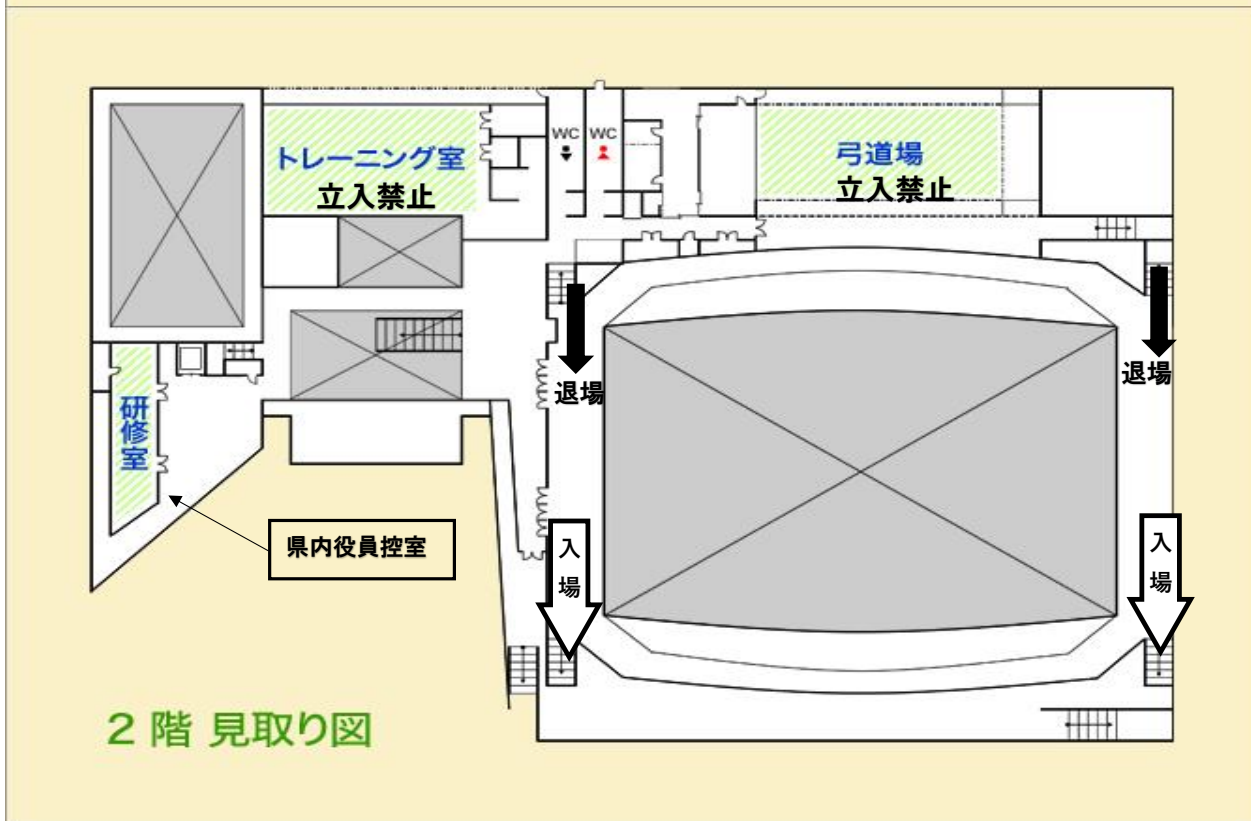

北本市体育センター 会場図

北本市体育センター 諸注意

【会場について】

- ・ 8月18日(金) 8:30開場 (駐車場 8:00)
- ・ 8月19日(土) 8:00開場 (駐車場 7:45)
- ・ アップ会場(サブアリーナ)でのボールの使用は禁止です。
- ・ 2階ランニングコースは使用可能ですがボールは禁止です。
- ・ 外アップは禁止です。
- ・ ゴミの持ち帰りの徹底をお願いします。

【駐車場について】

- ・ 北本市総合公園駐車場には駐車しないでください。
(右図参照)
- ・ 体育センター駐車場の一部は一般利用者のため、
ハンドボール関係者は駐車できません。
- ・ 大型バスを駐車するスペースがないのため、
回送していただきます。

北本市体育センター アクセス

所在地 〒364-0003 埼玉県北本市古市場1丁目156

自動車

圏央道 桶川加納ICより10分

電車・バス

JR高崎線「北本駅」東口より

川越観光バス「桶川工業団地・ワコーレ循環」にて北本高校前下車、徒歩1分

//

北本体育センター前下車、徒歩1分

北本駅バス乗り場 (上記バスはAの停留所)