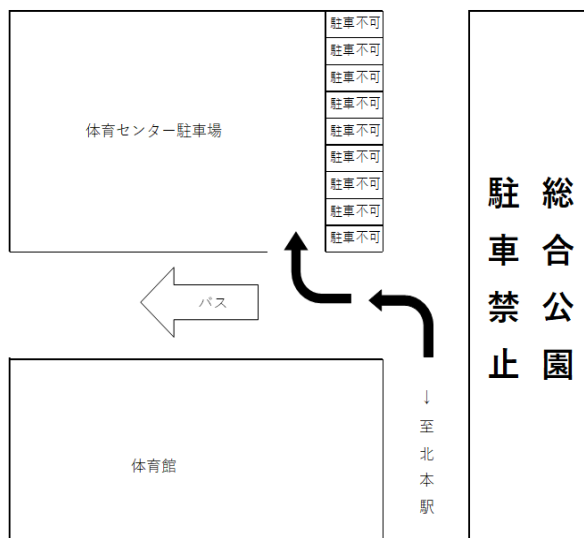

北本市体育センター 諸注意

【会場について】

- ・ 8月18日(金) 8:30開場 (駐車場 8:00)
- ・ 8月19日(土) 8:00開場 (駐車場 7:45)
- ・ アップ会場(サブアリーナ)でのボールの使用は禁止です。
- ・ 2階ランニングコースは使用可能ですがボールは禁止です。
- ・ 外アップは禁止です。
- ・ ゴミの持ち帰りの徹底をお願いします。

【駐車場について】

- ・ 北本市総合公園駐車場には駐車しないでください。
  (右図参照)
- ・ 体育センター駐車場の一部は一般利用者のため、
  ハンドボール関係者は駐車できません。
- ・ 大型バスを駐車するスペースがないのため、
  回送していただきます。