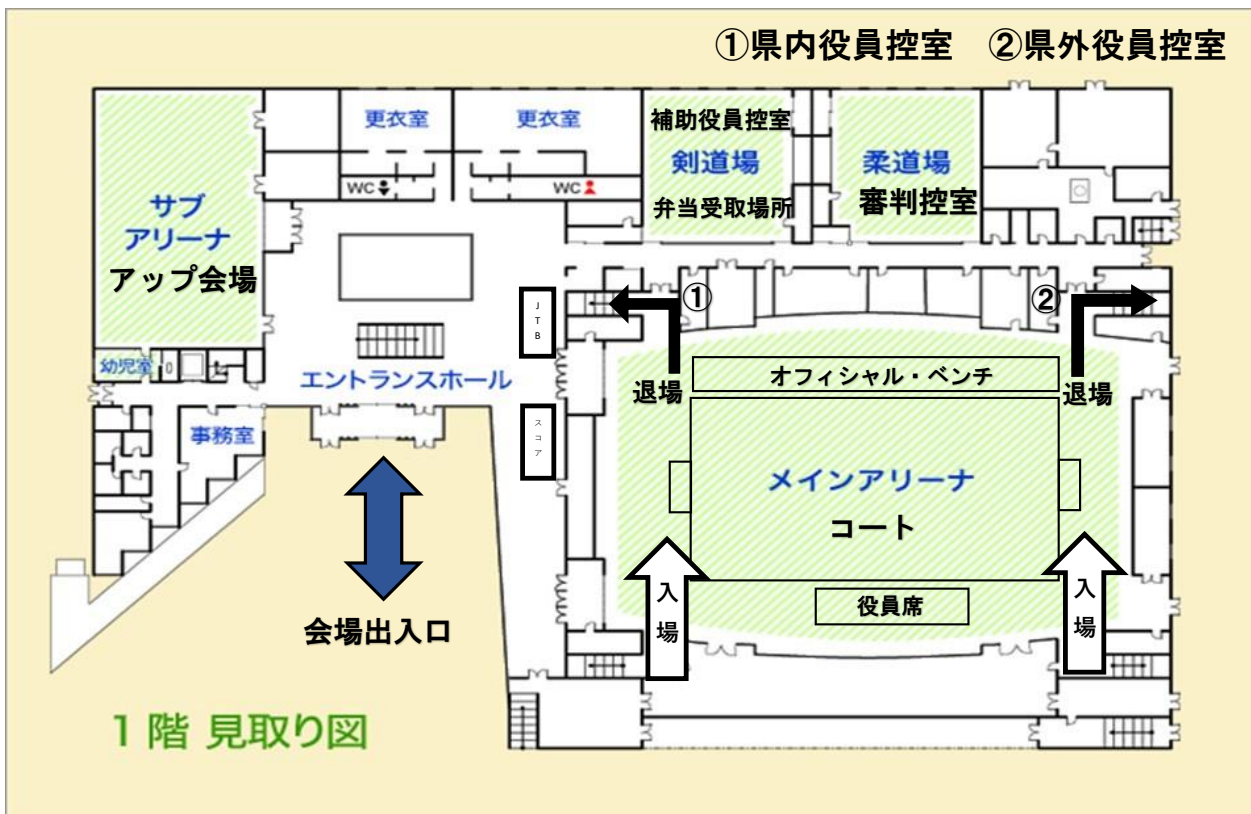

北本市体育センター 会場図

北本市体育センター 諸注意

【会場について】

- ・ 8月18日(金) 8:30開場 (駐車場 8:00)
- ・ 8月19日(土) 8:00開場 (駐車場 7:45)
- ・ アップ会場(サブアリーナ)でのボールの使用は禁止です。
- ・ 2階ランニングコースは使用可能ですがボールは禁止です。
- ・ 外アップは禁止です。
- ・ ゴミの持ち帰りの徹底をお願いします。

【駐車場について】

- ・ 北本市総合公園駐車場には駐車しないでください。
(右図参照)
- ・ 体育センター駐車場の一部は一般利用者のため、
ハンドボール関係者は駐車できません。
- ・ 大型バスを駐車するスペースがないのため、
回送していただきます。

北本市体育センター アクセス

所在地 〒364-0003 埼玉県北本市古市場1丁目156

自動車

圏央道 桶川加納ICより10分

電車・バス

JR高崎線「北本駅」東口より

川越観光バス「桶川工業団地・ワコーレ循環」にて北本高校前下車、徒歩1分

//

北本体育センター前下車、徒歩1分

北本駅バス乗り場 (上記バスはAの停留所)