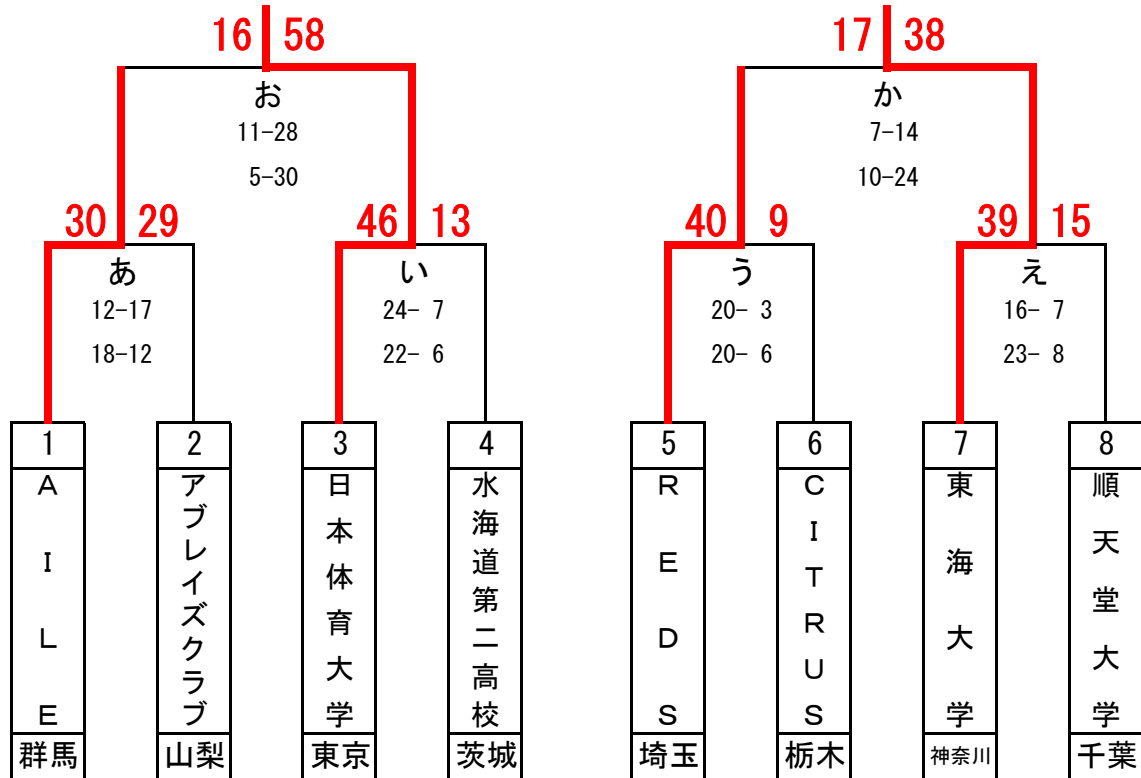

第75回日本ハンドボール選手権大会

関東ブロック大会

【 男子 代表枠2 】

(Aブロック) 代表

(Bブロック) 代表

(3位決定)

男子代表(代表枠2)
立教大学(埼玉県)
日本体育大学(東京都)

第75回日本ハンドボール選手権大会

関東ブロック大会

【 女子 代表枠2 】

(Aブロック) 代表

(Bブロック) 代表

(3位決定)

女子代表(代表枠2)
日本体育大学(東京都)
東海大学(神奈川県)

令和5年度 第75回日本ハンドボール選手権大会関東ブロック大会

第1日 10月28日(土)