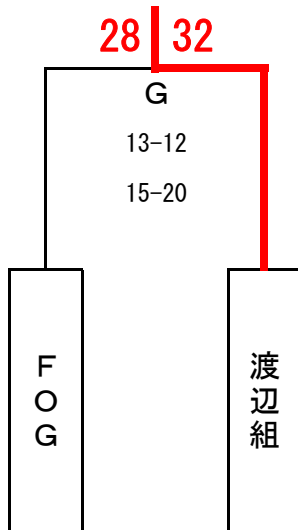

第75回日本ハンドボール選手権大会

関東ブロック大会

【 男子 代表枠2 】

(Aブロック) 代表

(Bブロック) 代表

(3位決定)

男子代表(代表枠2)
立教大学(埼玉県)
日本体育大学(東京都)

第75回日本ハンドボール選手権大会

関東ブロック大会

【 女子 代表枠2 】

(Aブロック) 代表

(Bブロック) 代表

(3位決定)

女子代表(代表枠2)
日本体育大学(東京都)
東海大学(神奈川県)

令和5年度 第75回日本ハンドボール選手権大会関東ブロック大会

第1日 10月28日(土)