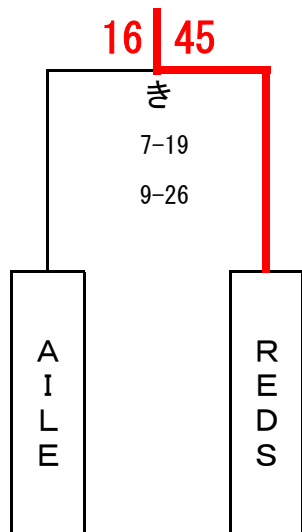

第75回日本ハンドボール選手権大会

関東ブロック大会

【 男子 代表枠2 】

(Aブロック) 代表

(Bブロック) 代表

(3位決定)

男子代表(代表枠2)
立教大学(埼玉県)
日本体育大学(東京都)

第75回日本ハンドボール選手権大会

関東ブロック大会

【 女子 代表枠2 】

(Aブロック) 代表

(Bブロック) 代表

(3位決定)

女子代表(代表枠2)
日本体育大学(東京都)
東海大学(神奈川県)

令和5年度 第75回日本ハンドボール選手権大会関東ブロック大会

第1日 10月28日(土)

No.	日環アリーナ栃木 Aコート(男子)					日環アリーナ栃木 Bコート(女子)							
1	A	藤代紫水高校 - 立教大学				27	あ	AILE - アブレイズクラブ					
		26	16	前半	15			30	12	前半	17	29	
			10	後半	12				18	後半	12		
				延長前半						延長前半			
				延長後半						延長後半			
	7mTC				7mTC								
2	B	栃の葉クラブ - FOG				33	い	日本体育大学 - 水海道第二高校					
		24	13	前半	18			46	24	前半	7	13	
			11	後半	15				22	後半	6		
				延長前半						延長前半			
				延長後半						延長後半			
	7mTC				7mTC								
3	C	富岡ハンドボールクラブ - 日本体育大学				61	う	REDS - CITRUS					
		29	12	前半	29			40	20	前半	3	9	
			17	後半	32				20	後半	6		
				延長前半						延長前半			
				延長後半						延長後半			
	7mTC				7mTC								
4	D	甲府クラブ - 渡辺組				32	え	東海大学 - 順天堂大学					
		29	15	前半	15			39	16	前半	7	15	
			14	後半	17				23	後半	8		
				延長前半						延長前半			
				延長後半						延長後半			
	7mTC				7mTC								
5	E	立教大学 - FOG				25	お	AILE - 日本体育大学					
		29	12	前半	12			16	11	前半	28	58	
			17	後半	13				5	後半	30		
				延長前半						延長前半			
				延長後半						延長後半			
	7mTC				7mTC								
6	F	日本体育大学 - 渡辺組				36	か	REDS - 東海大学					
		44	19	前半	22			17	7	前半	14	38	
			25	後半	14				10	後半	24		
				延長前半						延長前半			
				延長後半						延長後半			
	7mTC				7mTC								