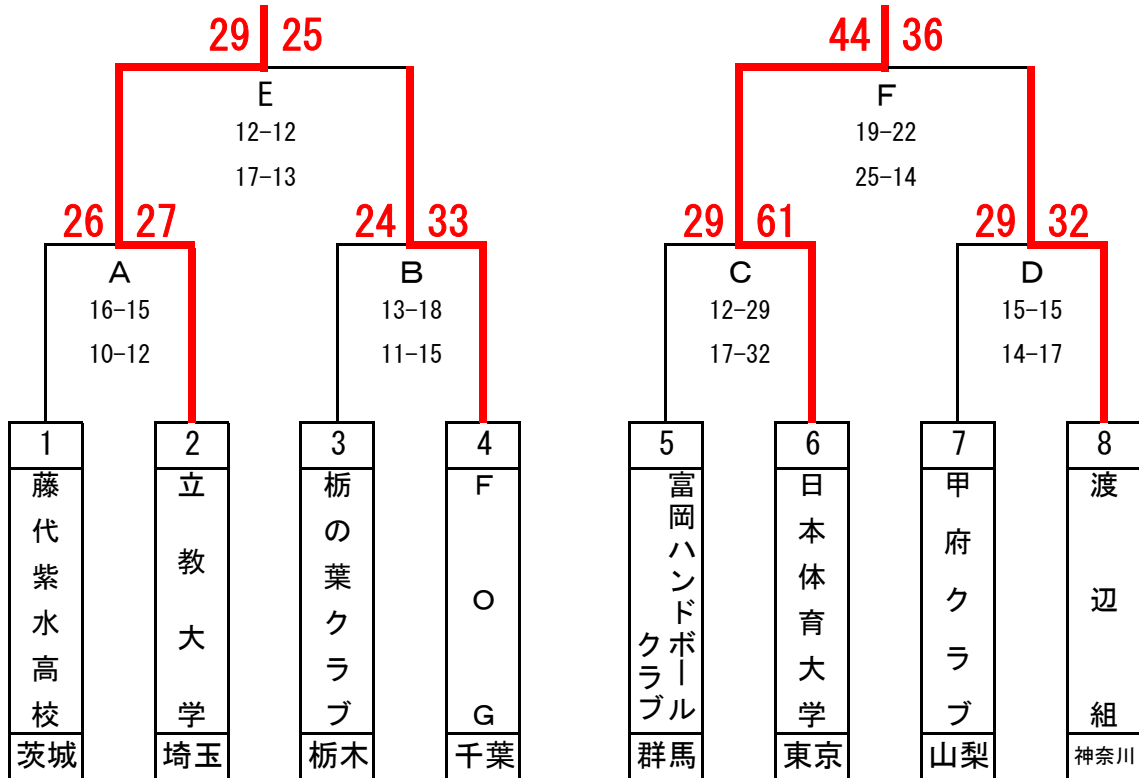

第75回日本ハンドボール選手権大会

関東ブロック大会

【 男子 代表枠2 】

(Aブロック) 代表

(Bブロック) 代表

(3位決定)

男子代表(代表枠2)
立教大学(埼玉県)
日本体育大学(東京都)

第75回日本ハンドボール選手権大会

関東ブロック大会

【 女子 代表枠2 】

(Aブロック) 代表

(Bブロック) 代表

(3位決定)

女子代表(代表枠2)
日本体育大学(東京都)
東海大学(神奈川県)

令和5年度 第75回日本ハンドボール選手権大会関東ブロック大会

第1日 10月28日(土)