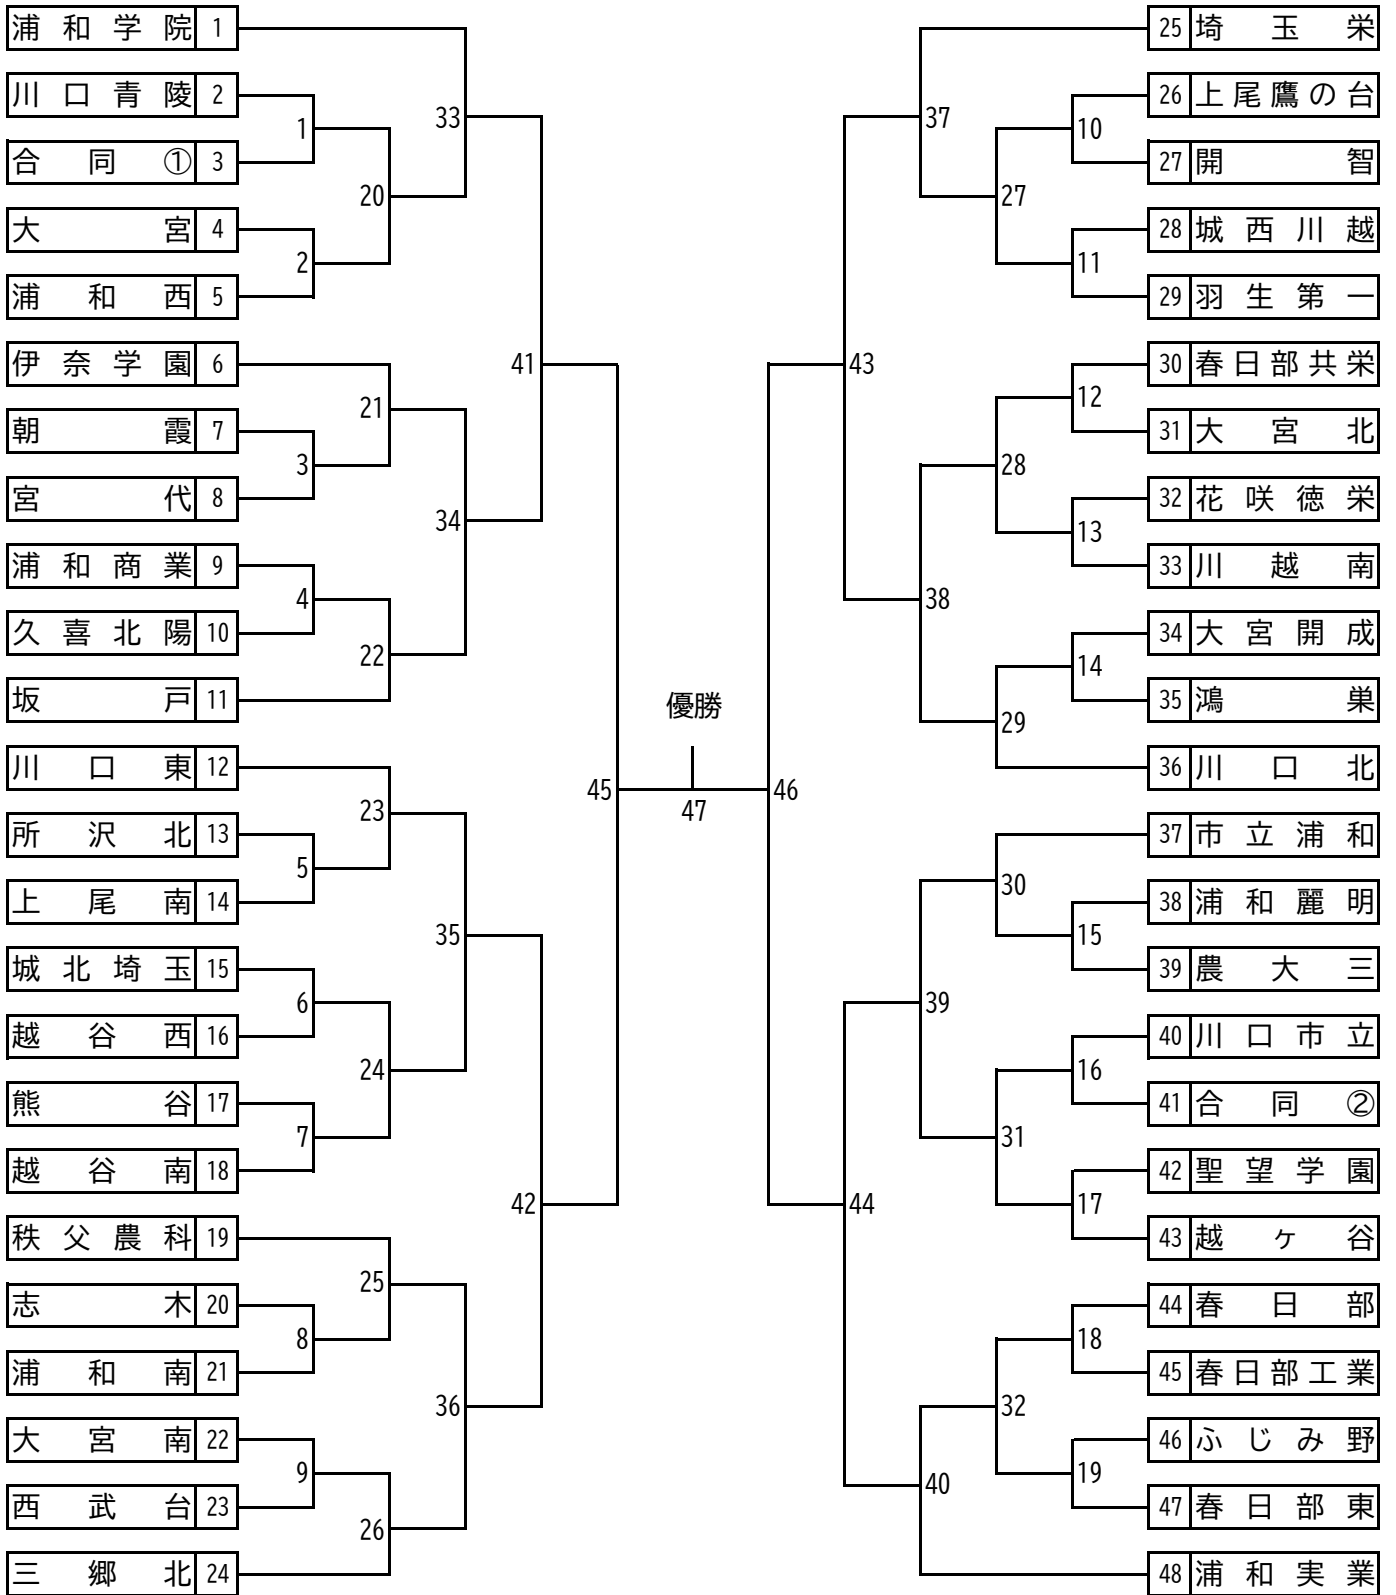

令和6年度 インターハイ埼玉県予選 トーナメント表 (男子)

※合同① (蓮田松韻、三郷、三工技、八潮)

※合同② (筑波坂戸、寄居城北)

令和6年度 インターハイ埼玉県予選 トーナメント表 (女子)

※合同③ (羽生第一、吉川美南、ふじみ野、鴻巣、寄居城北)