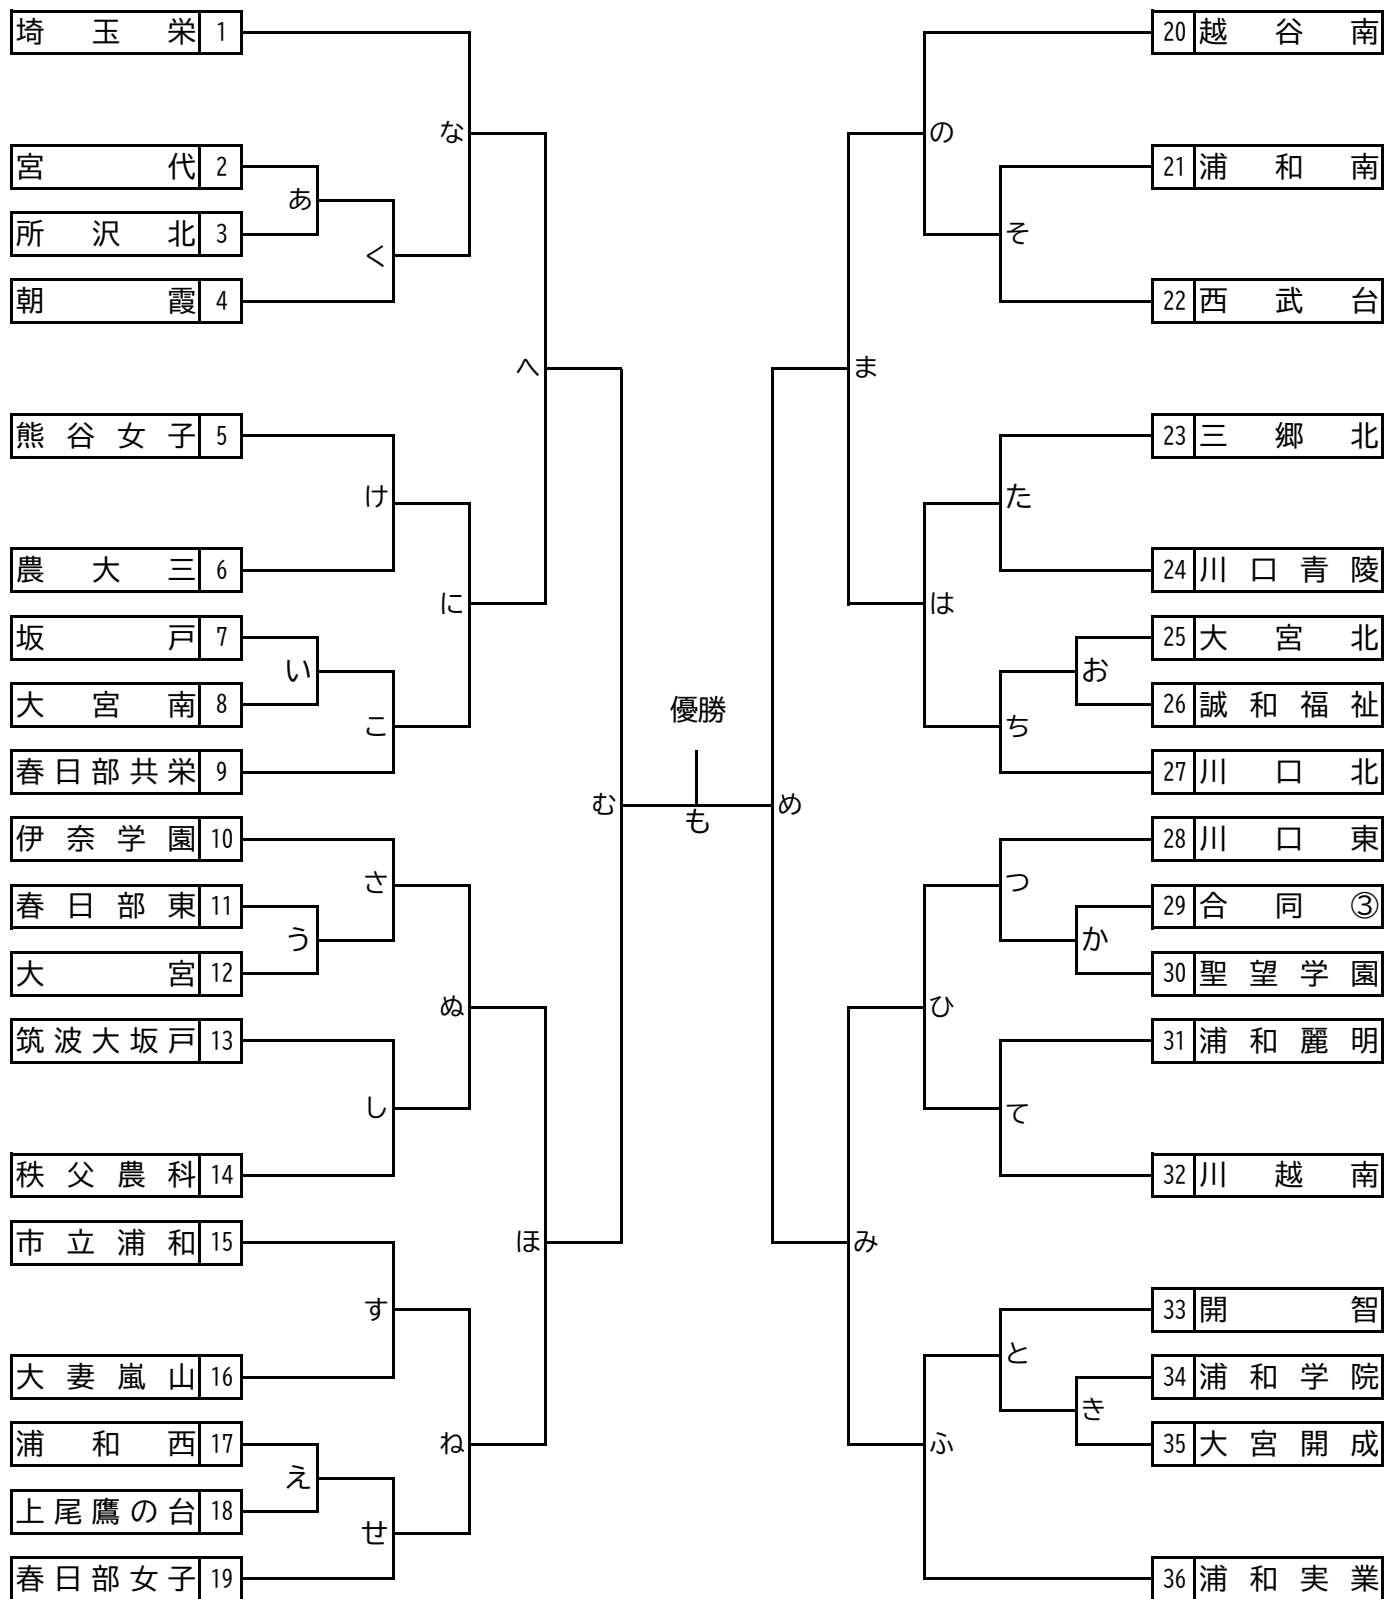

令和6年度 インターハイ埼玉県予選 トーナメント表 (男子)

※合同① (蓮田松韻、三郷、三工技、八潮)

※合同② (筑波坂戸、寄居城北)

令和6年度 インターハイ埼玉県予選 トーナメント表 (女子)

※合同③ (羽生第一、吉川美南、ふじみ野、鴻巣、寄居城北)