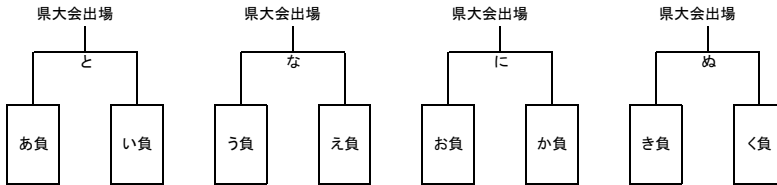

埼玉県新人大会 南部地区予選会(県大会出場枠 14/16チーム)

女子

トーナメント(8/16チームが県大会出場決定)

地区大会シードチームについて

- ①にはR6インターハイ県予選1位の埼玉栄を入れる。
- ⑯にはR6インターハイ県予選2位の浦和実業を入れる。
- ⑨にはR6インターハイ県予選3位の川口北を入れる。
- ⑤、⑧にはR6インターハイ県ベスト8の伊奈学園、川口東を入れる。
- その他に残りのチームを抽選する。

浦和学院、浦和西、大宮、大宮北、大宮開成、上尾鷹の台、大宮南・浦和南・市立浦和・開智・川口青陵

県大会シードについて

- 本大会1位は県1位シード、本大会2位は県2位シード
- 本大会3位は県3位シード、4.5位は県ベスト8シード
- 本大会6位は地区1位シード

5位決定トーナメント (地区1位シード決め)

県大会出場決定トーナメント (各トーナメント勝ちチームは県大会出場)4/8チーム

県大会出場決定トーナメント (各トーナメント勝ちチームは県大会出場)2/4チーム