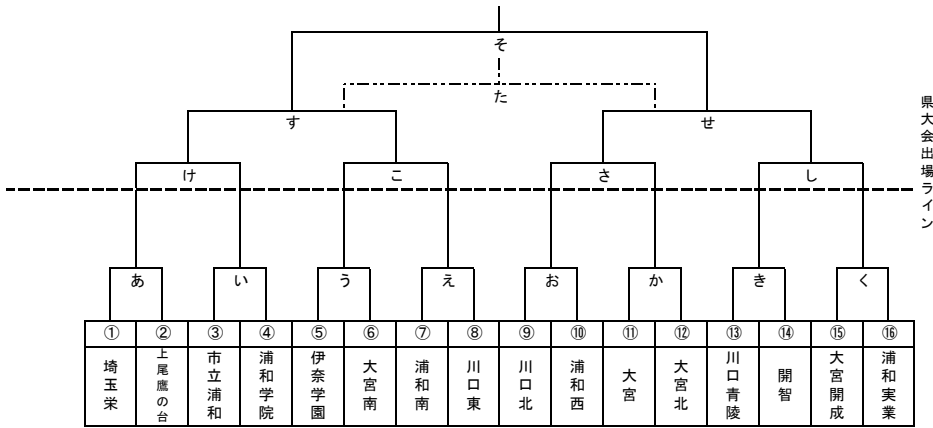

埼玉県新人大会 南部地区予選会(県大会出場枠 14/16チーム)

女子

トーナメント(8/16チームが県大会出場決定)

地区大会シードチームについて

- ①にはR6インターハイ県予選1位の埼玉栄を入れる。
- ⑯にはR6インターハイ県予選2位の浦和実業を入れる。
- ⑨にはR6インターハイ県予選3位の川口北を入れる。
- ⑤、⑧にはR6インターハイ県ベスト8の伊奈学園、川口東を入れる。
- その他に残りのチームを抽選する。

浦和学院、浦和西、大宮、大宮北、大宮開成、上尾鷹の台、大宮南・浦和南・市立浦和・開智・川口青陵

県大会シードについて

- 本大会1位は県1位シード、本大会2位は県2位シード
- 本大会3位は県3位シード、4.5位は県ベスト8シード
- 本大会6位は地区1位シード

5位決定トーナメント (地区1位シード決め)

県大会出場決定トーナメント (各トーナメント勝ちチームは県大会出場)4/8チーム

県大会出場決定トーナメント (各トーナメント勝ちチームは県大会出場)2/4チーム