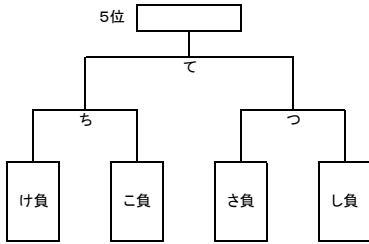

埼玉県新人大会 南部地区予選会(県大会出場枠 14/16チーム)

女子

トーナメント(8/16チームが県大会出場決定)

地区大会シードチームについて

- ①にはR6インターハイ県予選1位の埼玉栄を入れる。
- ⑯にはR6インターハイ県予選2位の浦和実業を入れる。
- ⑨にはR6インターハイ県予選3位の川口北を入れる。
- ⑤、⑧にはR6インターハイ県ベスト8の伊奈学園、川口東を入れる。
- その他に残りのチームを抽選する。

浦和学院、浦和西、大宮、大宮北、大宮開成、上尾鷹の台、大宮南・浦和南・市立浦和・開智・川口青陵

県大会シードについて

- 本大会1位は県1位シード、本大会2位は県2位シード
- 本大会3位は県3位シード、4.5位は県ベスト8シード
- 本大会6位は地区1位シード

5位決定トーナメント (地区1位シード決め)

県大会出場決定トーナメント (各トーナメント勝ちチームは県大会出場)4/8チーム

県大会出場決定トーナメント (各トーナメント勝ちチームは県大会出場)2/4チーム