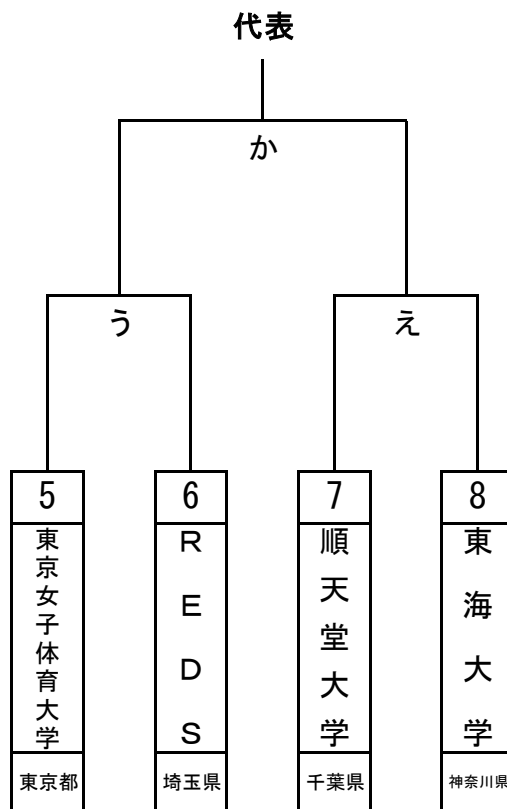

第76回日本ハンドボール選手権大会関東ブロック大会 組み合わせ

【 女子 代表枠2 】

(Aブロック)

(Bブロック)

(3位決定)