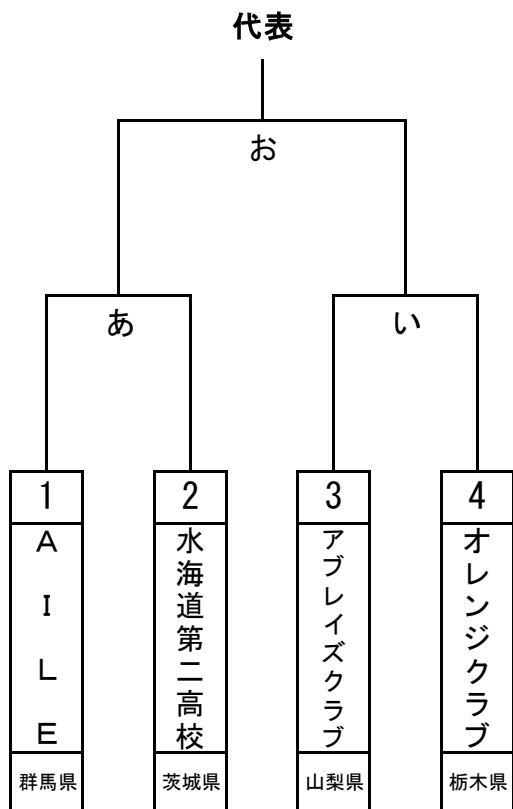

第76回日本ハンドボール選手権大会関東ブロック大会 組み合わせ

【 女子 代表枠2 】

(Aブロック)

(Bブロック)

(3位決定)