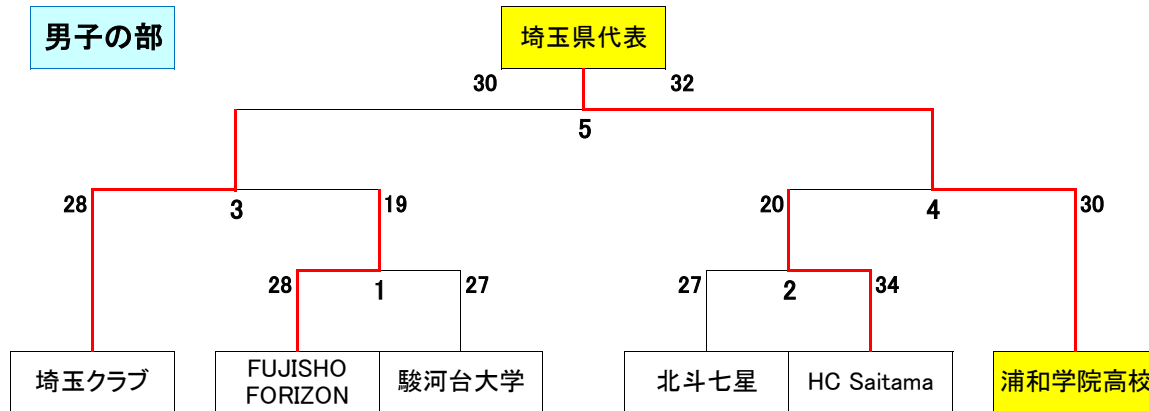

令和6年度 第76回日本選手権大会関東ブロック大会 埼玉県大会

男子の部

女子の部

FUJISHO FORIZON	1	駿河台大学
28	13	13
	15	14
	延長前半	
	延長後半	
	7m TC	
		27

北斗七星	2	HC Saitama
27	17	13
	10	21
	延長前半	
	延長後半	
	7m TC	
		34

埼玉クラブ	3	FUJISHO FORIZON
28	13	11
	15	8
	延長前半	
	延長後半	
	7m TC	
		19

HC Saitama	4	浦和学院高校
20	9	16
	11	14
	延長前半	
	延長後半	
	7m TC	
		30

埼玉クラブ	決勝 5	浦和学院高校
30	19	14
	11	18
	延長前半	
	延長後半	
	7m TC	
		32

REDS	★	埼玉栄高校
34	17	12
	17	12
	延長前半	
	延長後半	
	7m TC	
		24

【男子】 浦和学院高校

【女子】 REDS

上記2チームは、10月19・20日に山梨県で開催される第76回日本選手権関東ブロック大会に埼玉県代表として出場します。