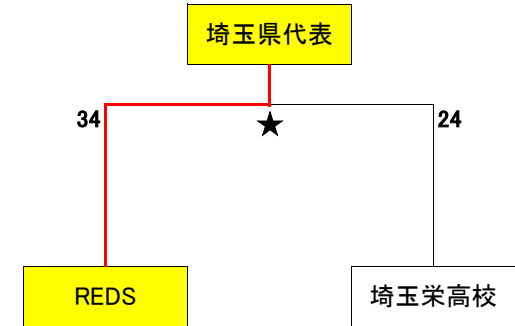

令和6年度 第76回日本選手権大会関東ブロック大会 埼玉県大会

男子の部

女子の部

FUJISHO FORIZON	1	駿河台大学
28	13	13
	15	14
	延長前半	
	延長後半	
	7m TC	
		27

北斗七星	2	HC Saitama
27	17	13
	10	21
	延長前半	
	延長後半	
	7m TC	
		34

埼玉クラブ	3	FUJISHO FORIZON
28	13	11
	15	8
	延長前半	
	延長後半	
	7m TC	
		19